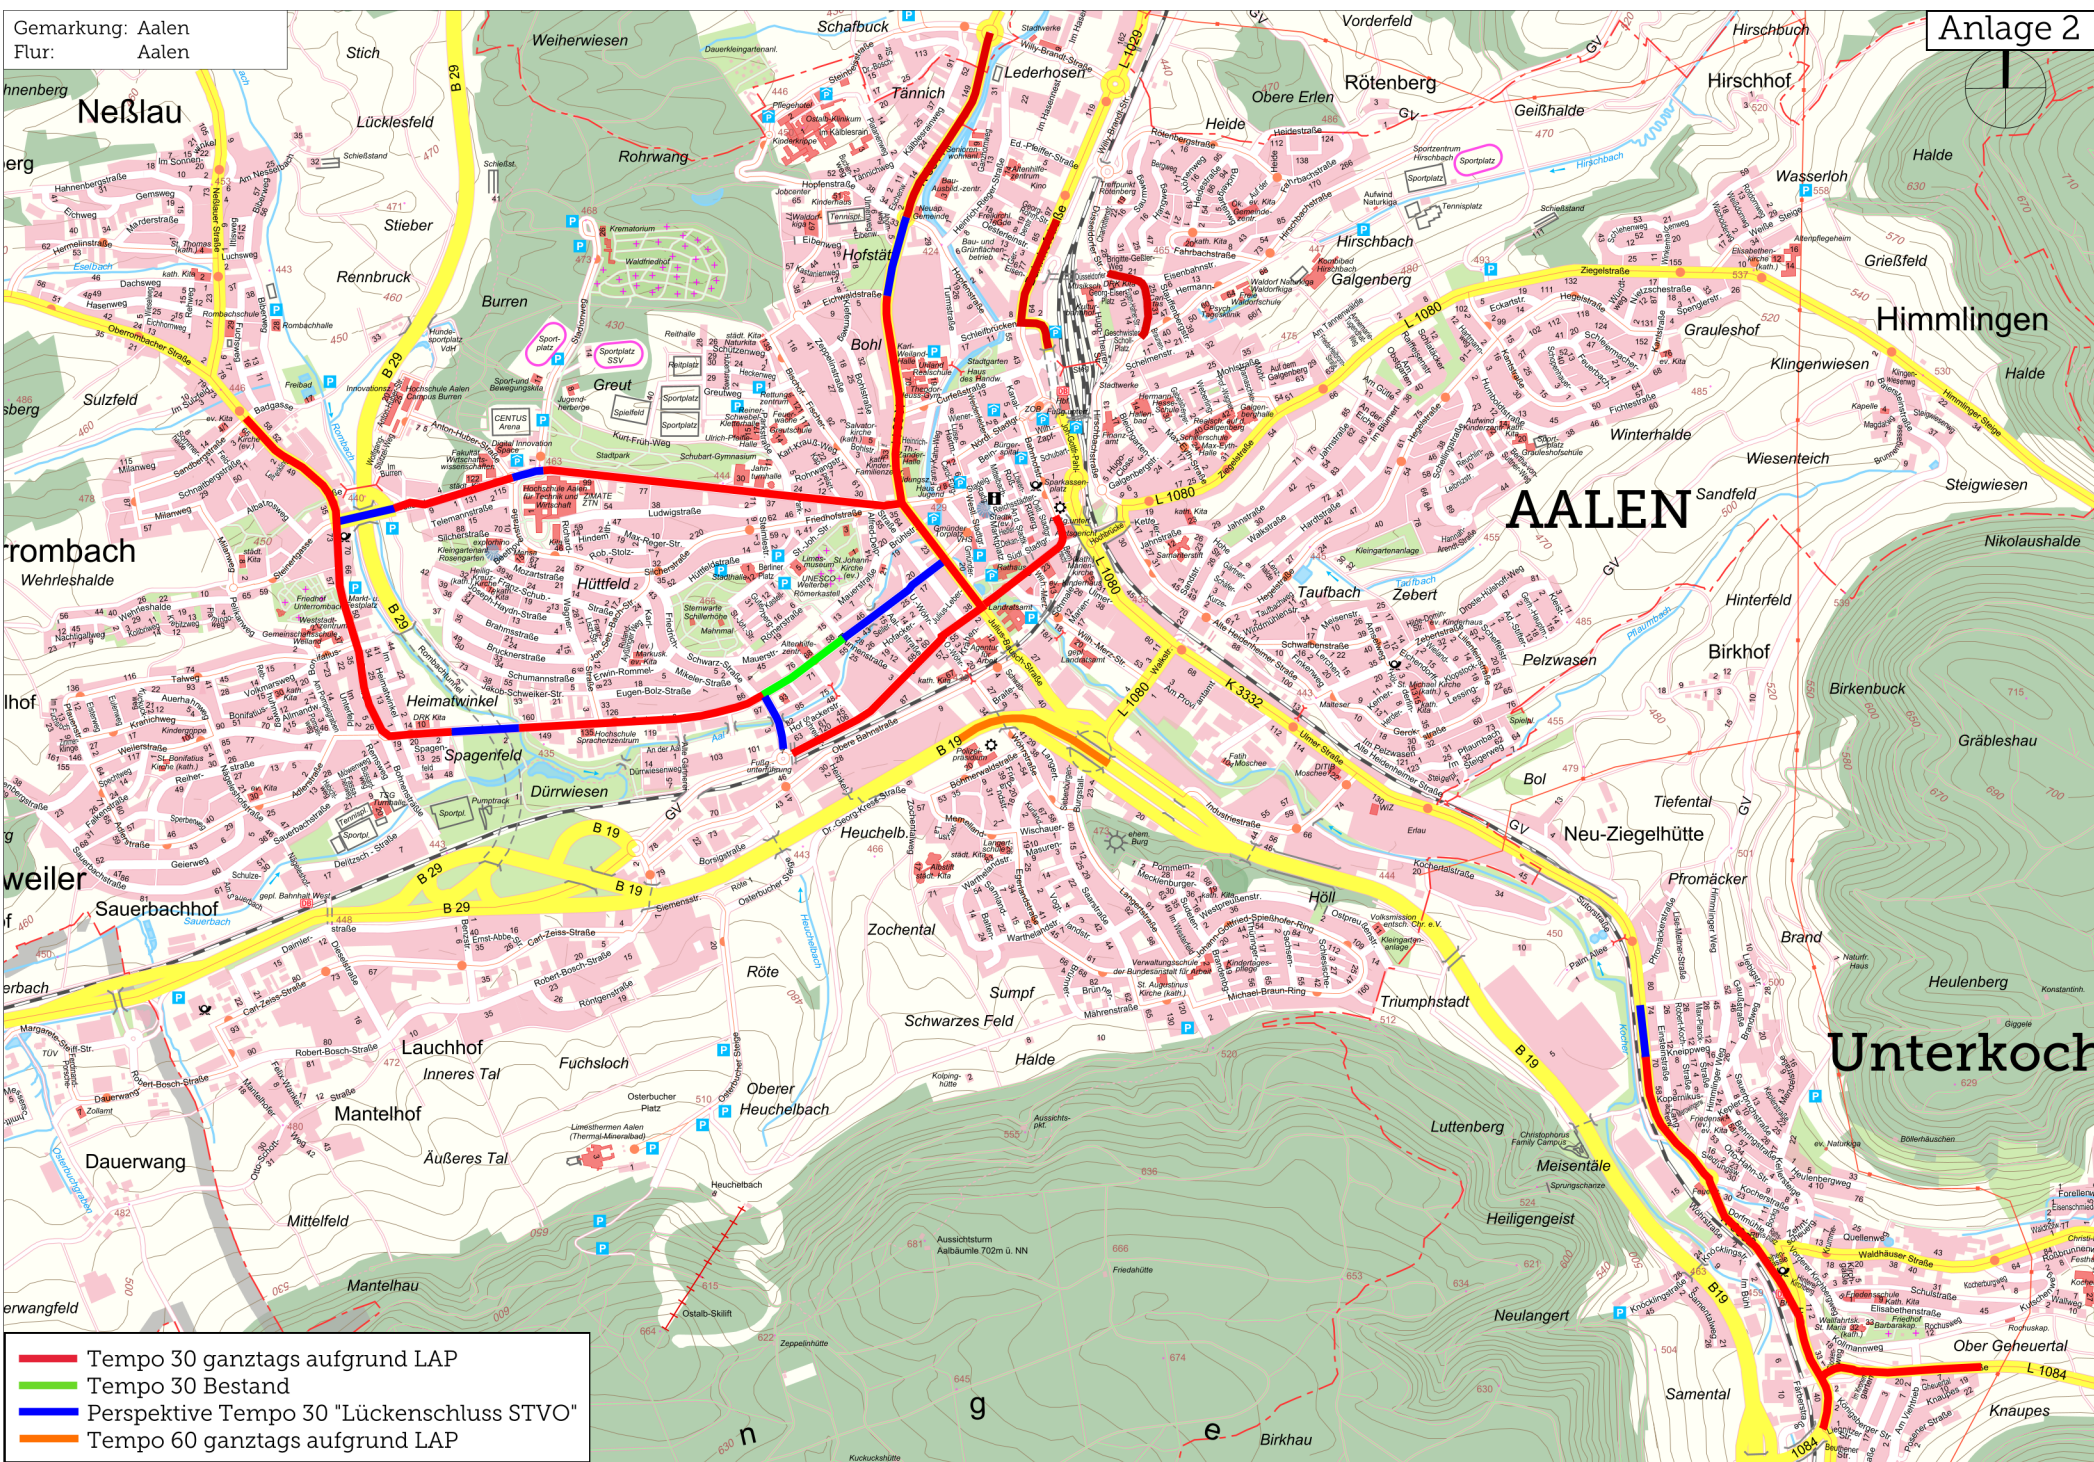

Gemarkung: Aalen
Flur: Aalen

Anlage 2

Übersichtskarte des von der Lärmaktionsplanung betroffenen Straßennetzes

0 200 400 m

Datum: 16.07.2024