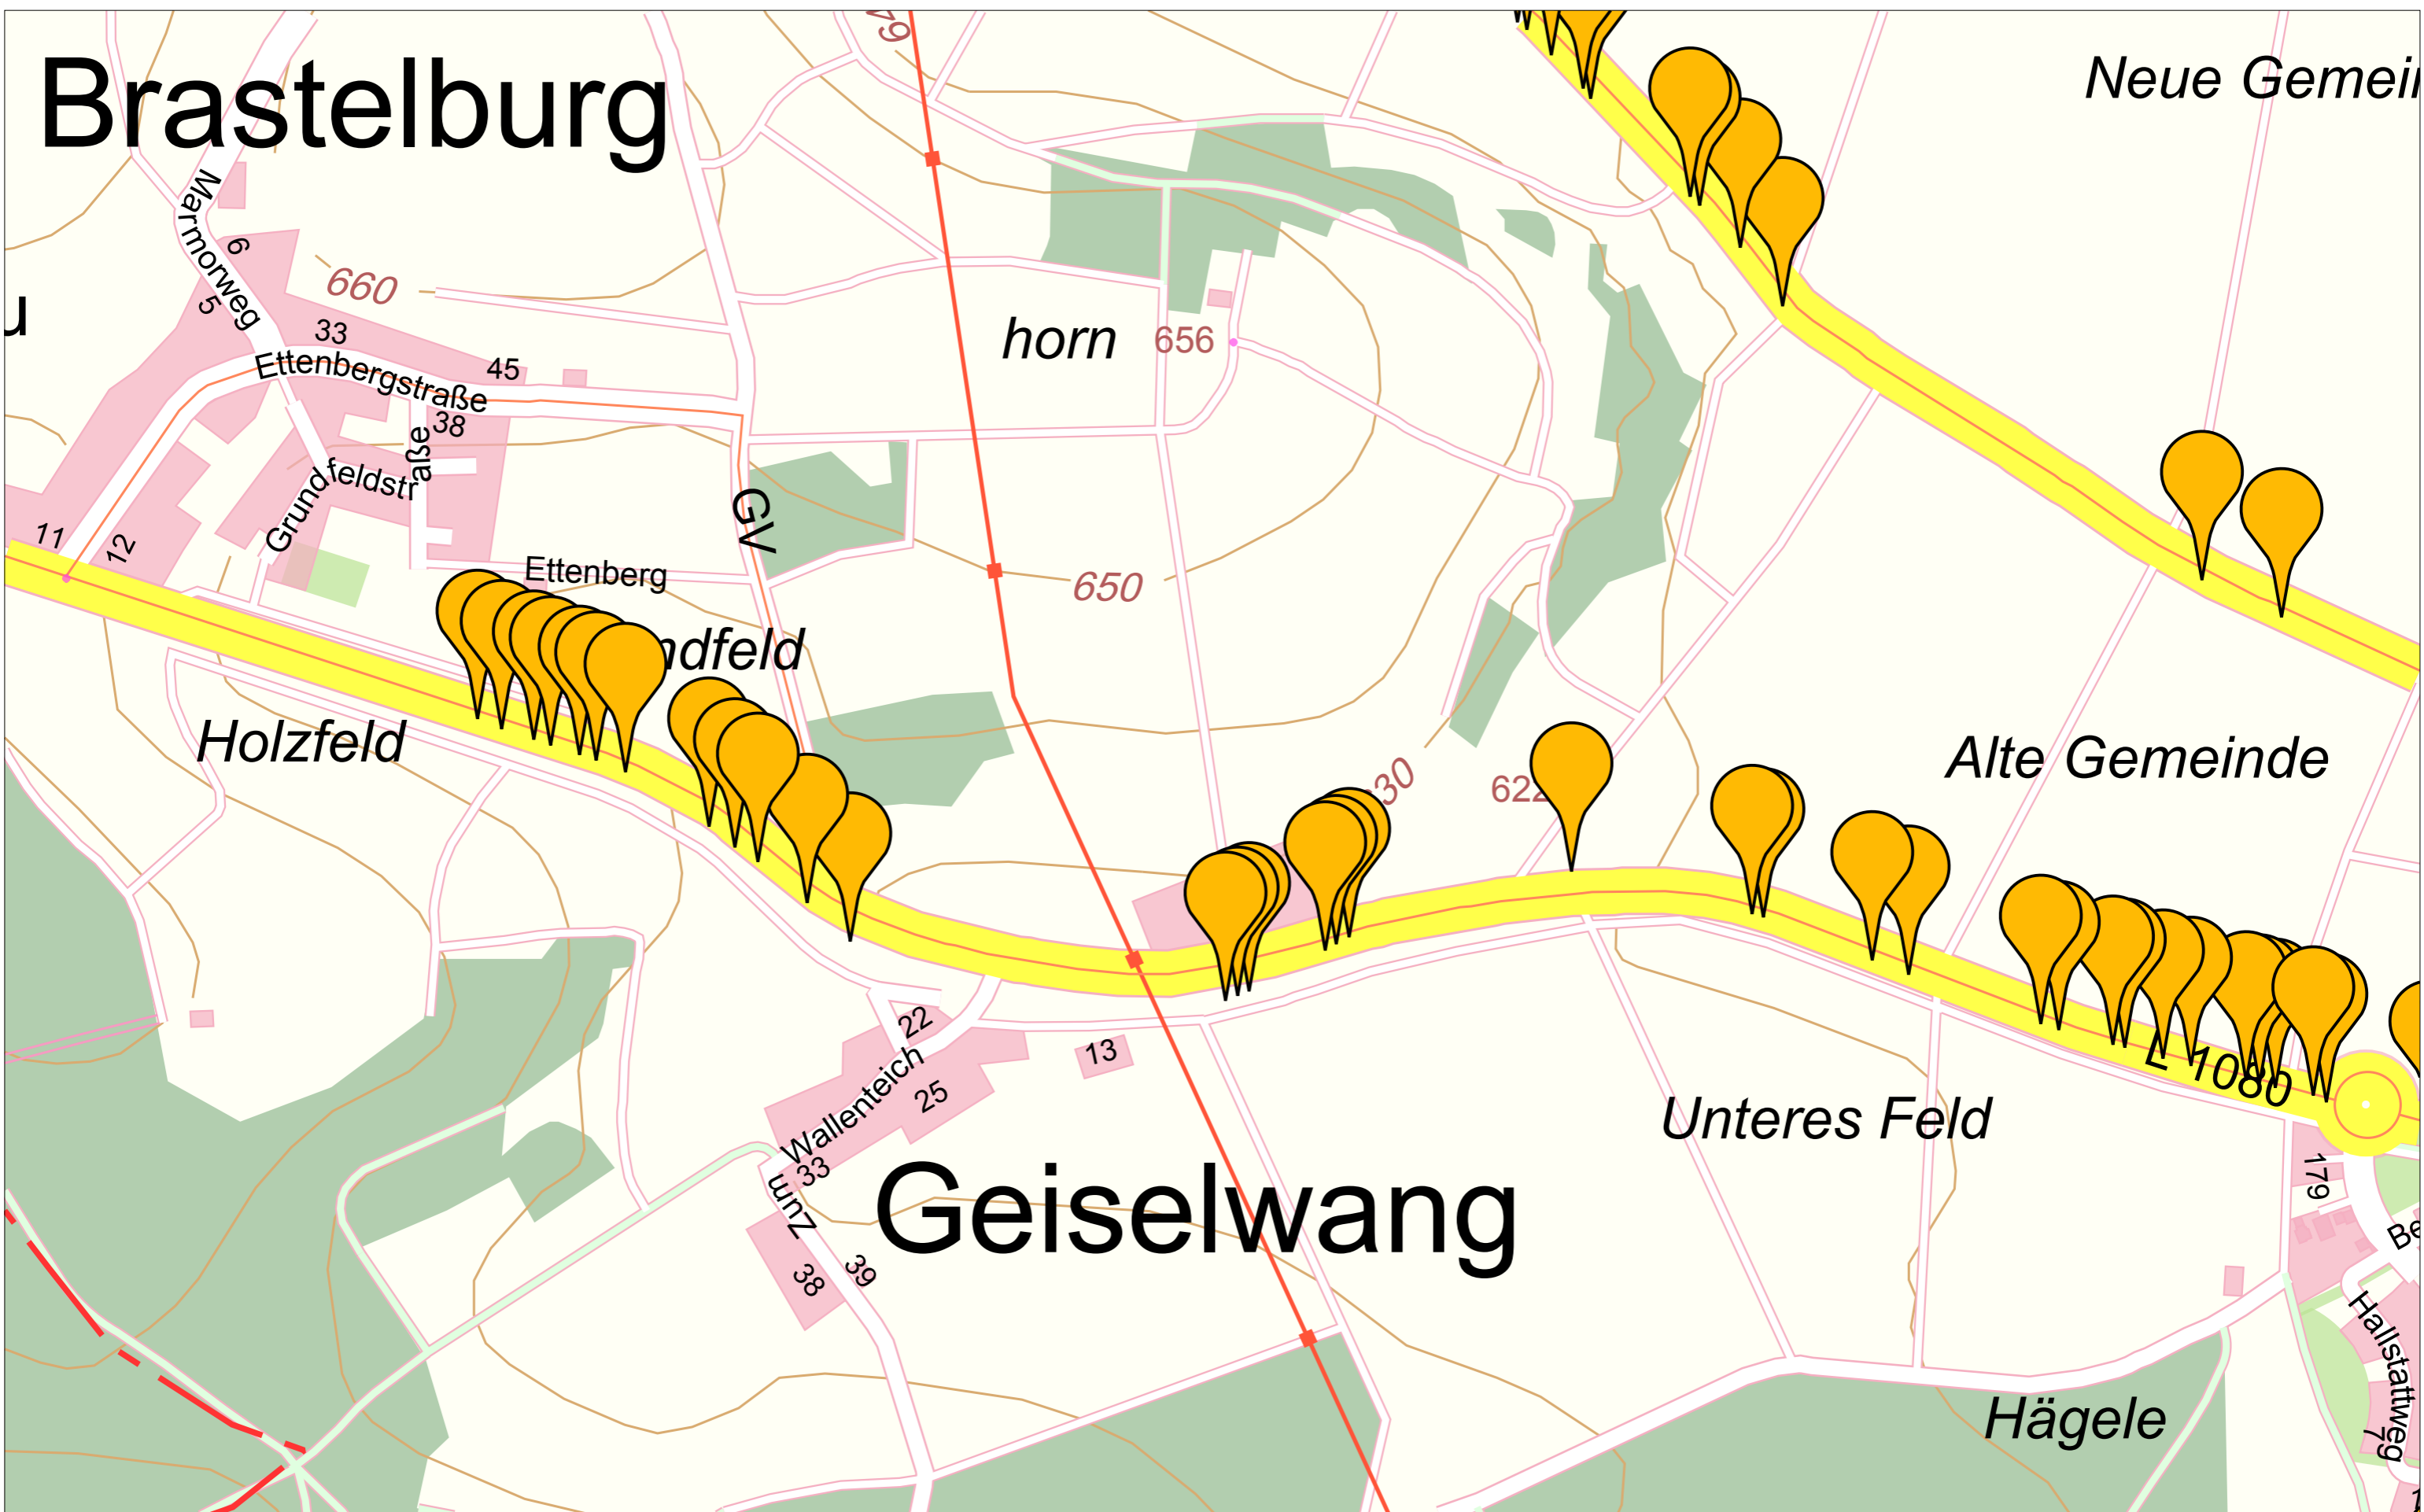

# Waldhausen

Auszug aus dem Geodatenportal  
Kataster  
Datum: 15.09.2023 Maßstab: 1:5000  
Geobasisdaten © Stadt Aalen  
Orthophotos © LGL BW/Stadt Aalen

# Brastelburg

Neue Gemein

horn 656

650

30

622

L 1080

179

# Geiselwang

Auszug aus dem Geodatenportal  
Kataster  
Datum: 15.09.2023 Maßstab: 1:5000  
Geobasisdaten © Stadt Aalen  
Orthophotos © LGL BW/Stadt Aalen

powered by  
**GTI/RDB**  
gis-city  
www.gisserver.de