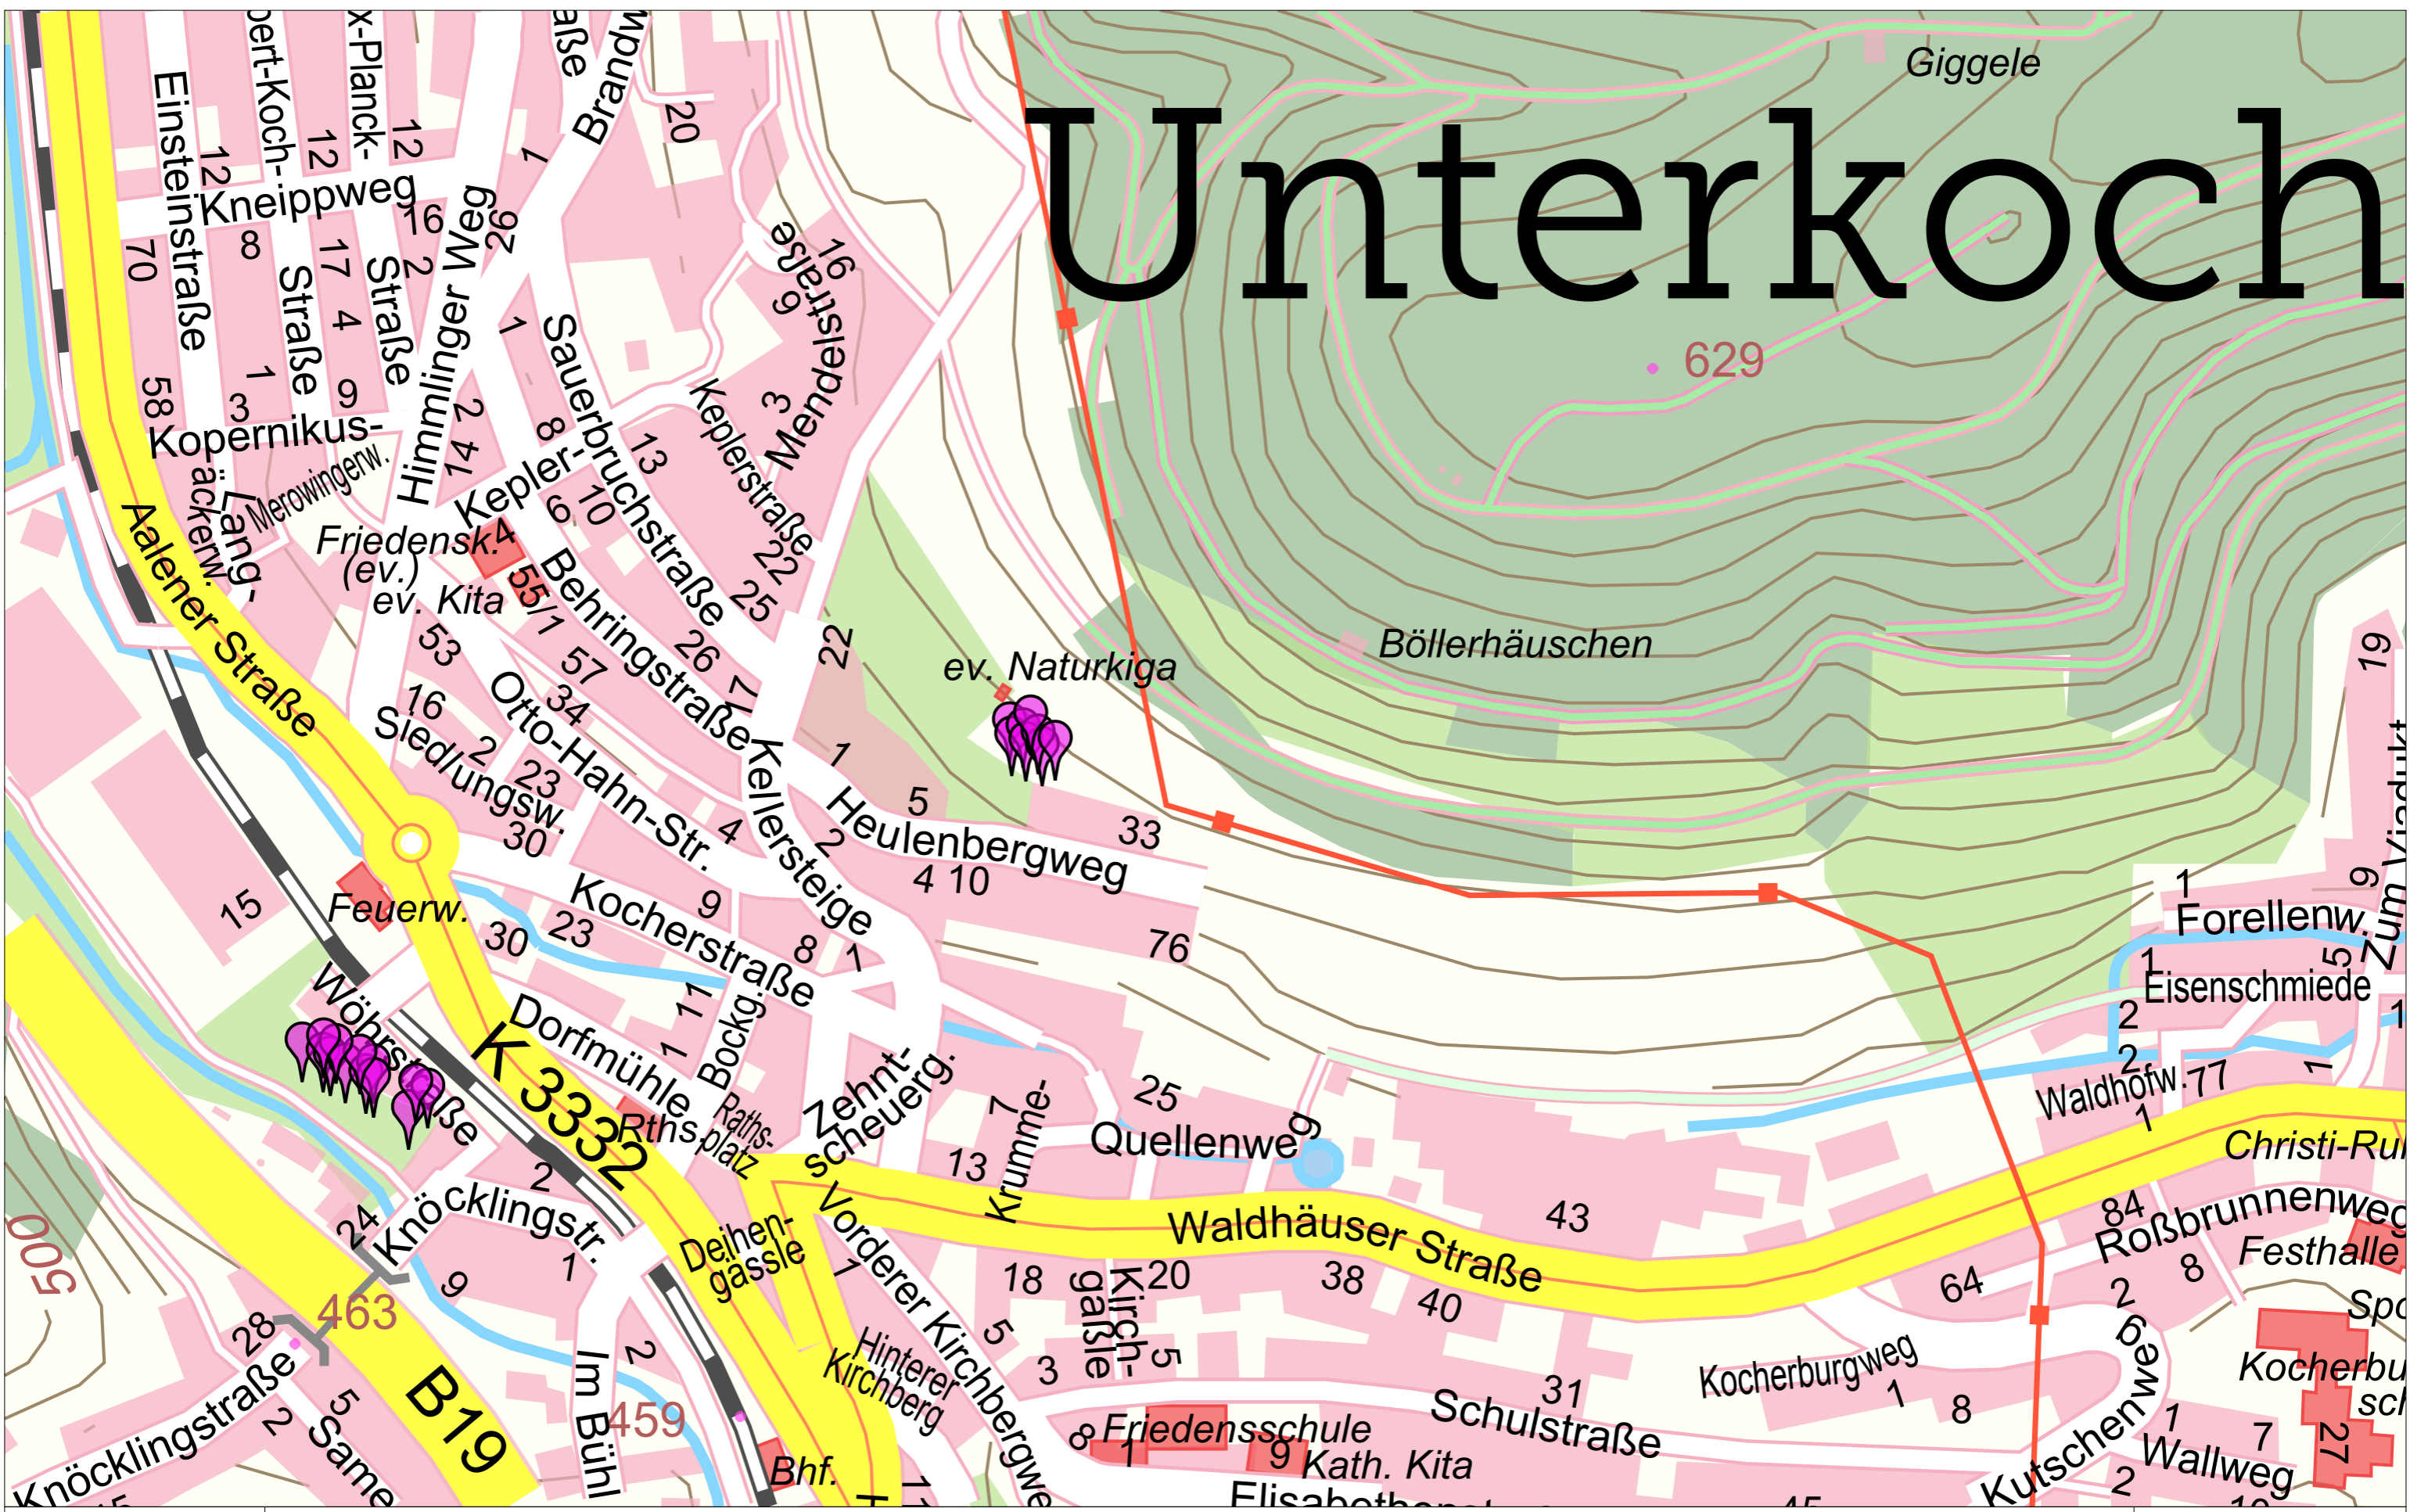

# Unterkochen

Auszug aus dem Geodatenportal  
Kataster  
Datum: 24.09.2024 Maßstab: 1:3727  
Geobasisdaten © Stadt Aalen  
Orthophotos © LGL BW/Stadt Aalen

Unterkochen gelbes Band