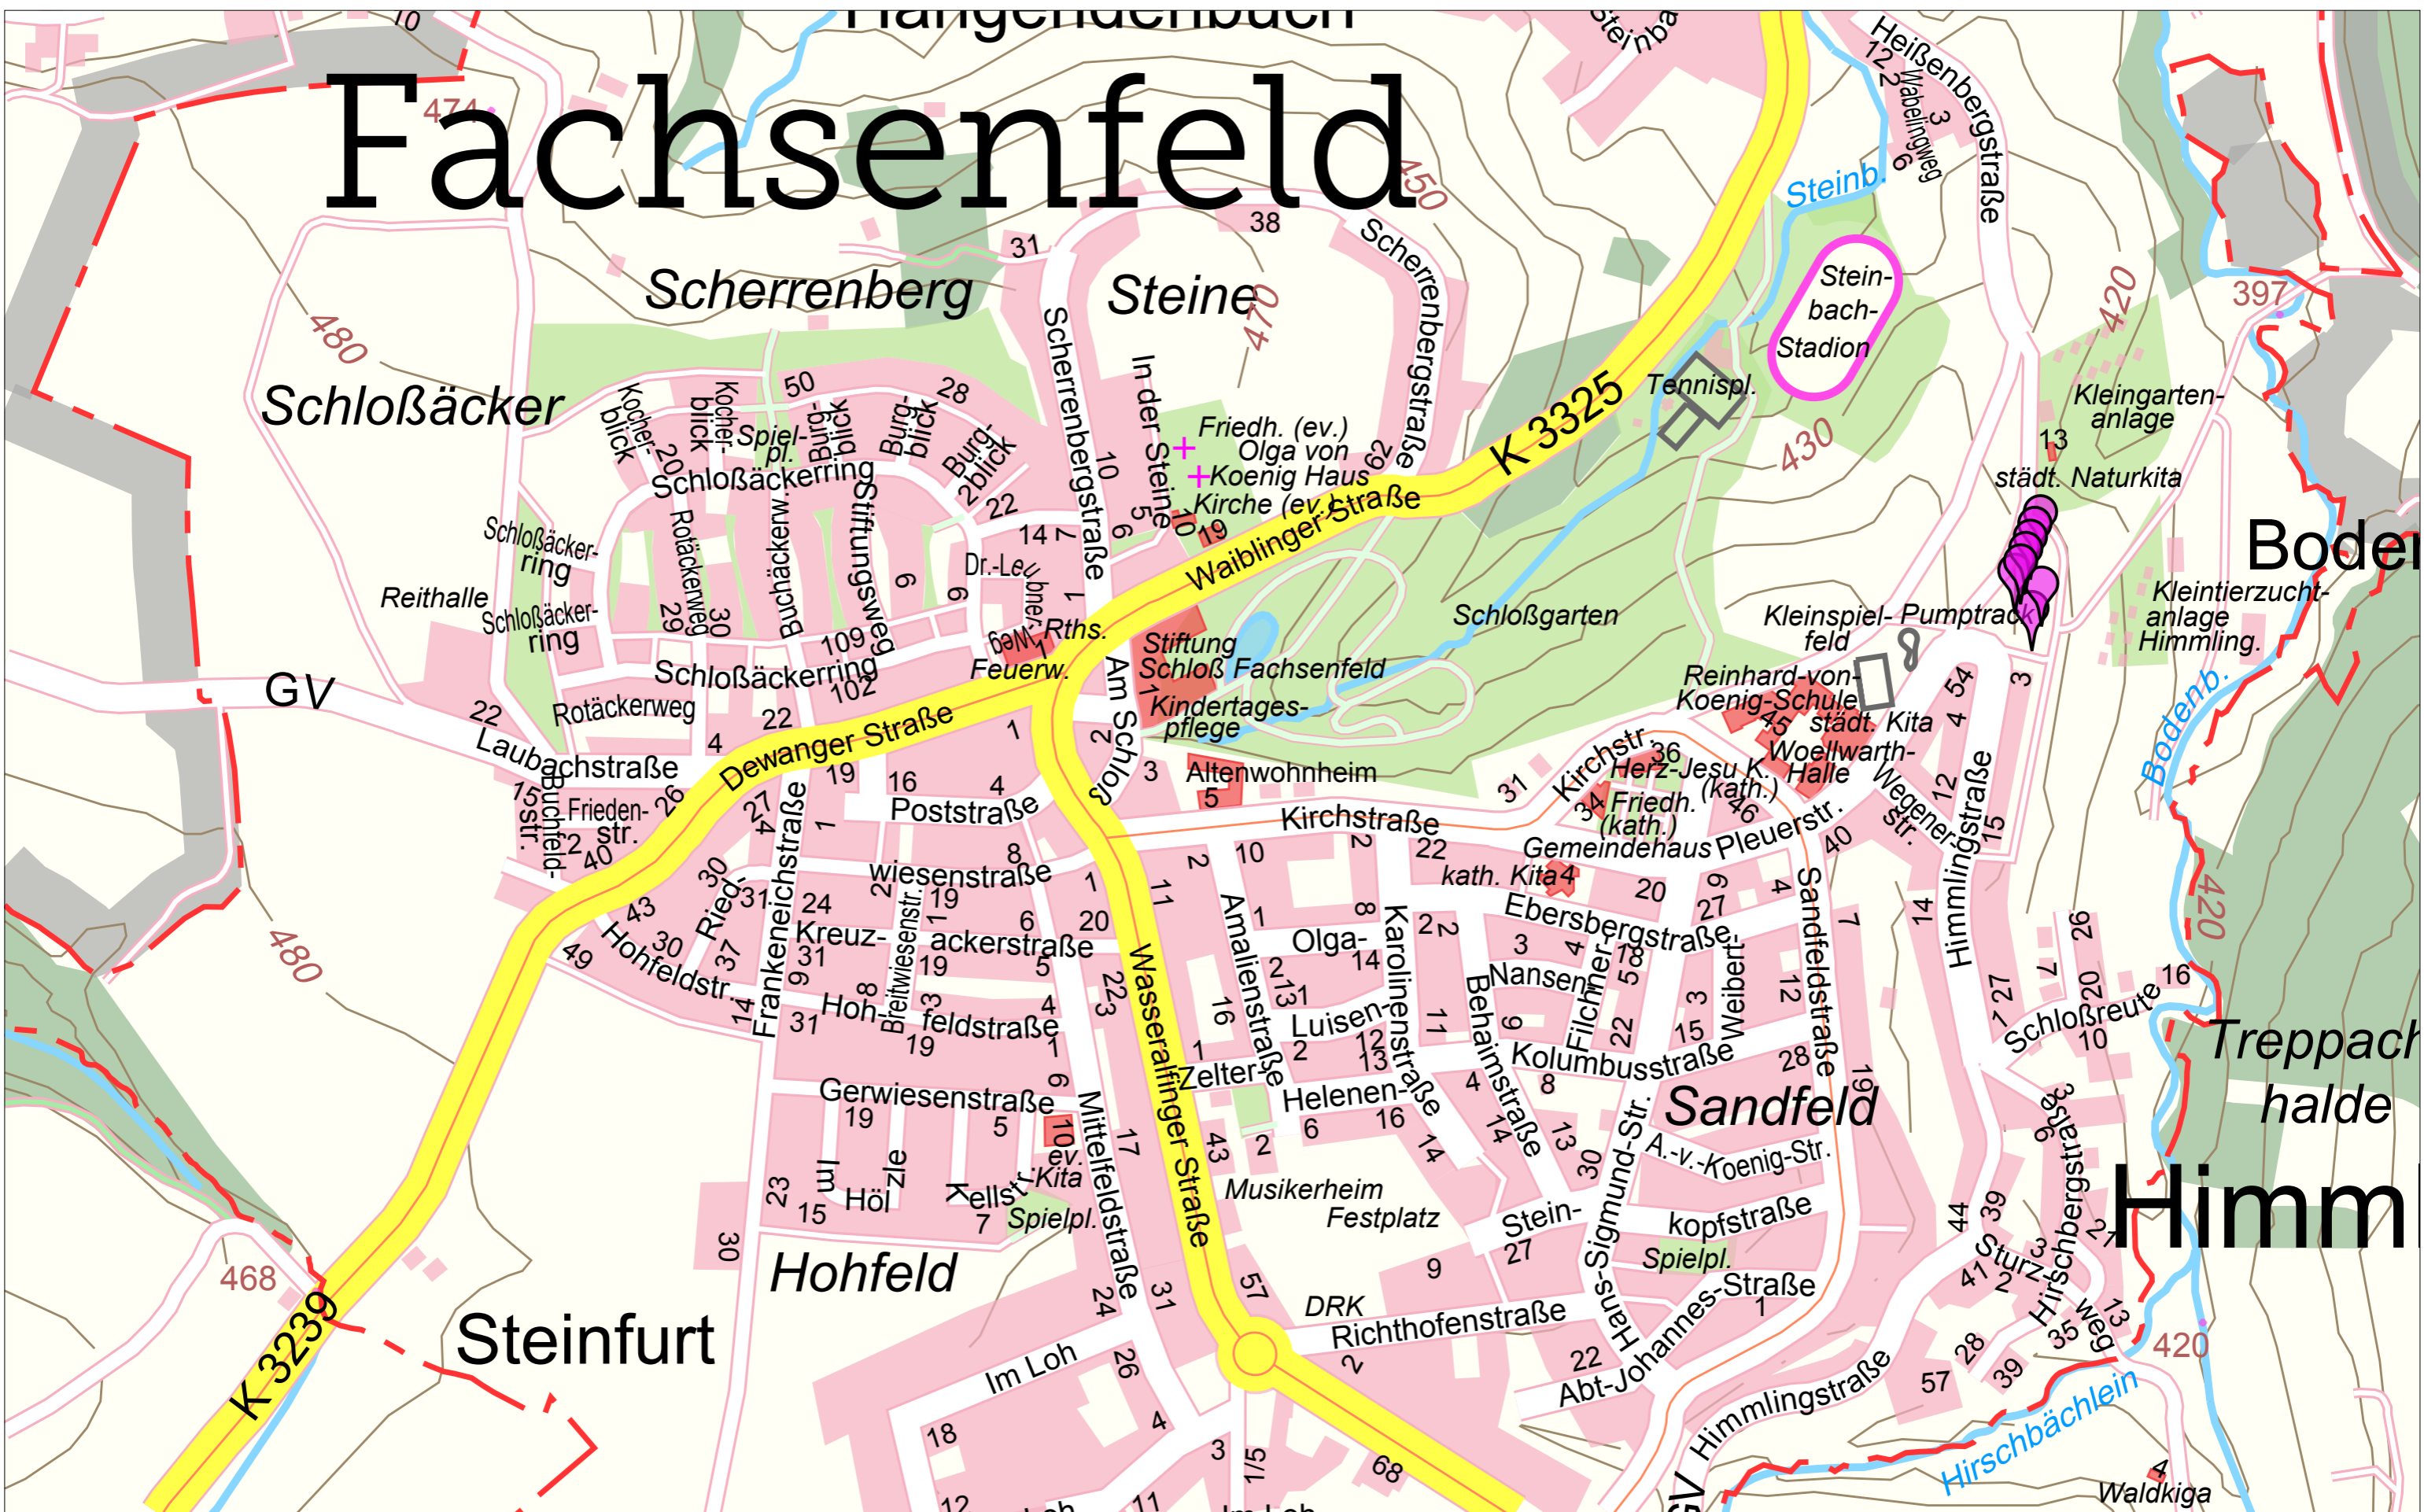

Fachsenfeld

Auszug aus dem Geodatenportal
Kataster
Datum: 24.09.2024 Maßstab: 1:5337
Geobasisdaten © Stadt Aalen
Orthophotos © LGL BW/Stadt Aalen

Fachsenfeld gelbes Band

powered by
GTI/RDB
gis-city
www.gisserver.de