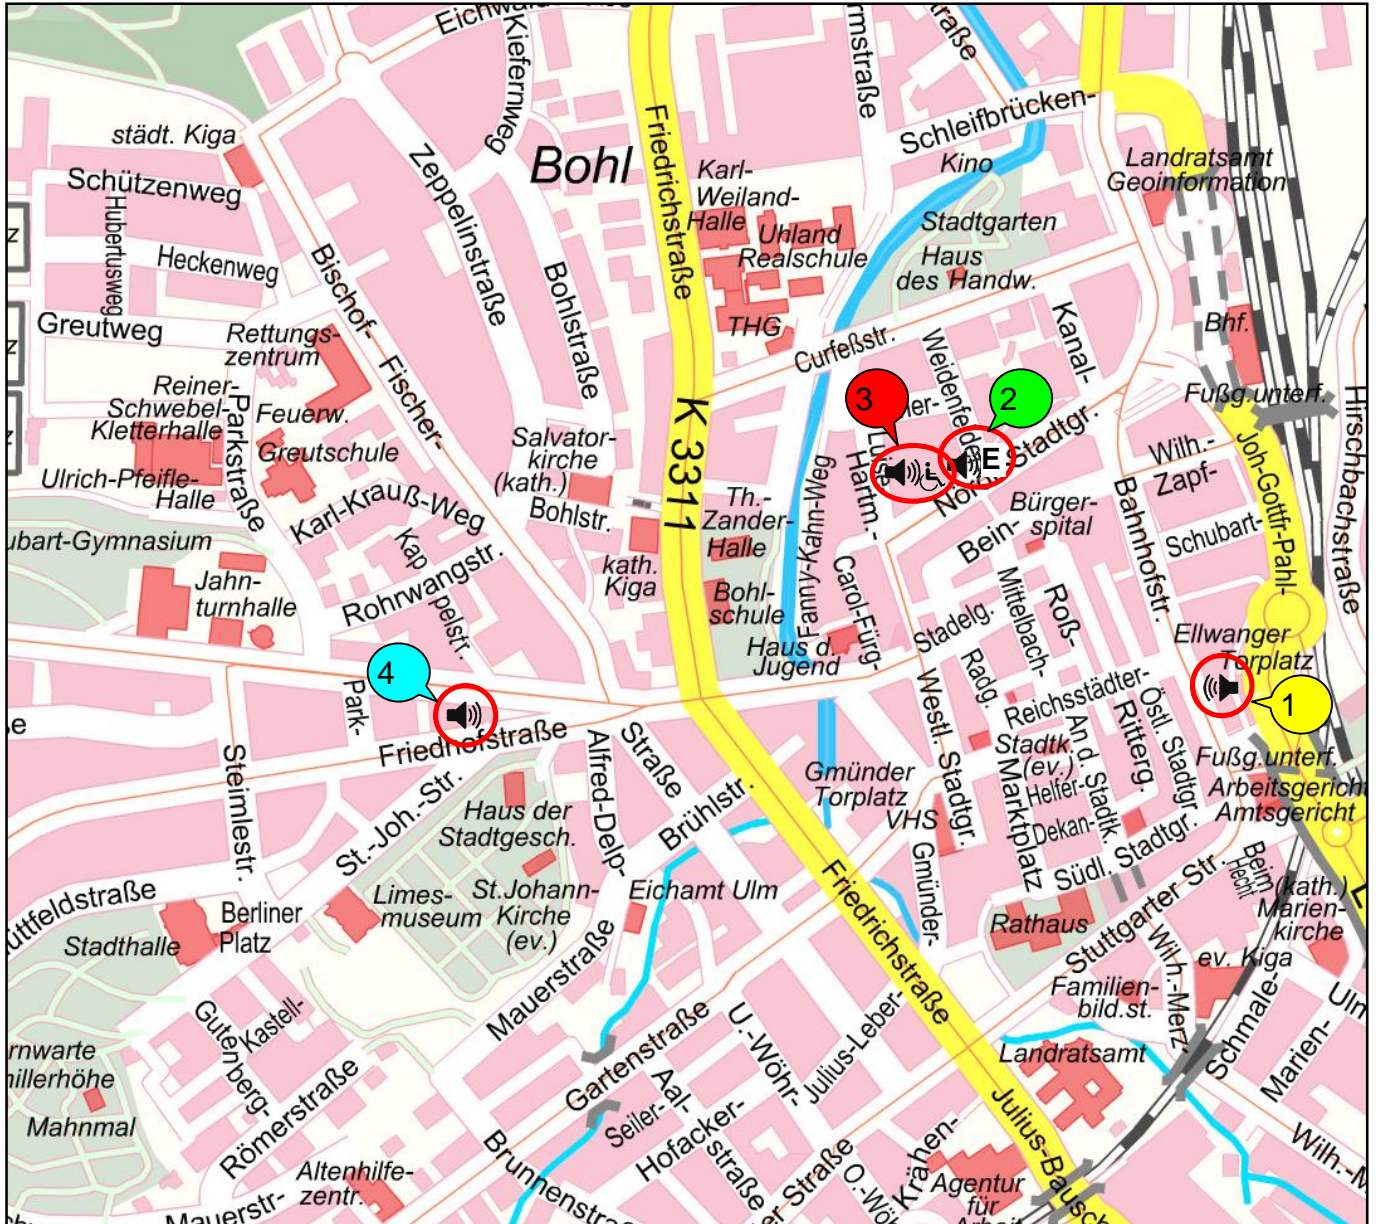

### Anhang 6

Fasnetumzug . Bühnen / Moderationsstellen

Bühne für Menschen mit Behinderung / Sprecherstellen / Ehrentribüne E

**Bühne 1:** Vorplatz Ostalb-Sparkasse, Sprecherstelle

**Bühne 2:** Vorplatz Ärztehaus, Ehrenbühne, Sprecherstelle

**Bühne 3:** Bühne für Menschen mit Behinderung

**Bühne 4:** Fischerinnenbrunnen, Sprecherstelle

Sicherheitskonzept

Fasnetumzug / Abschlussveranstaltung Aalen . Stand 22.01.2015

Aalener Faschnachtszunft zum Sauren Meckereck e. V.