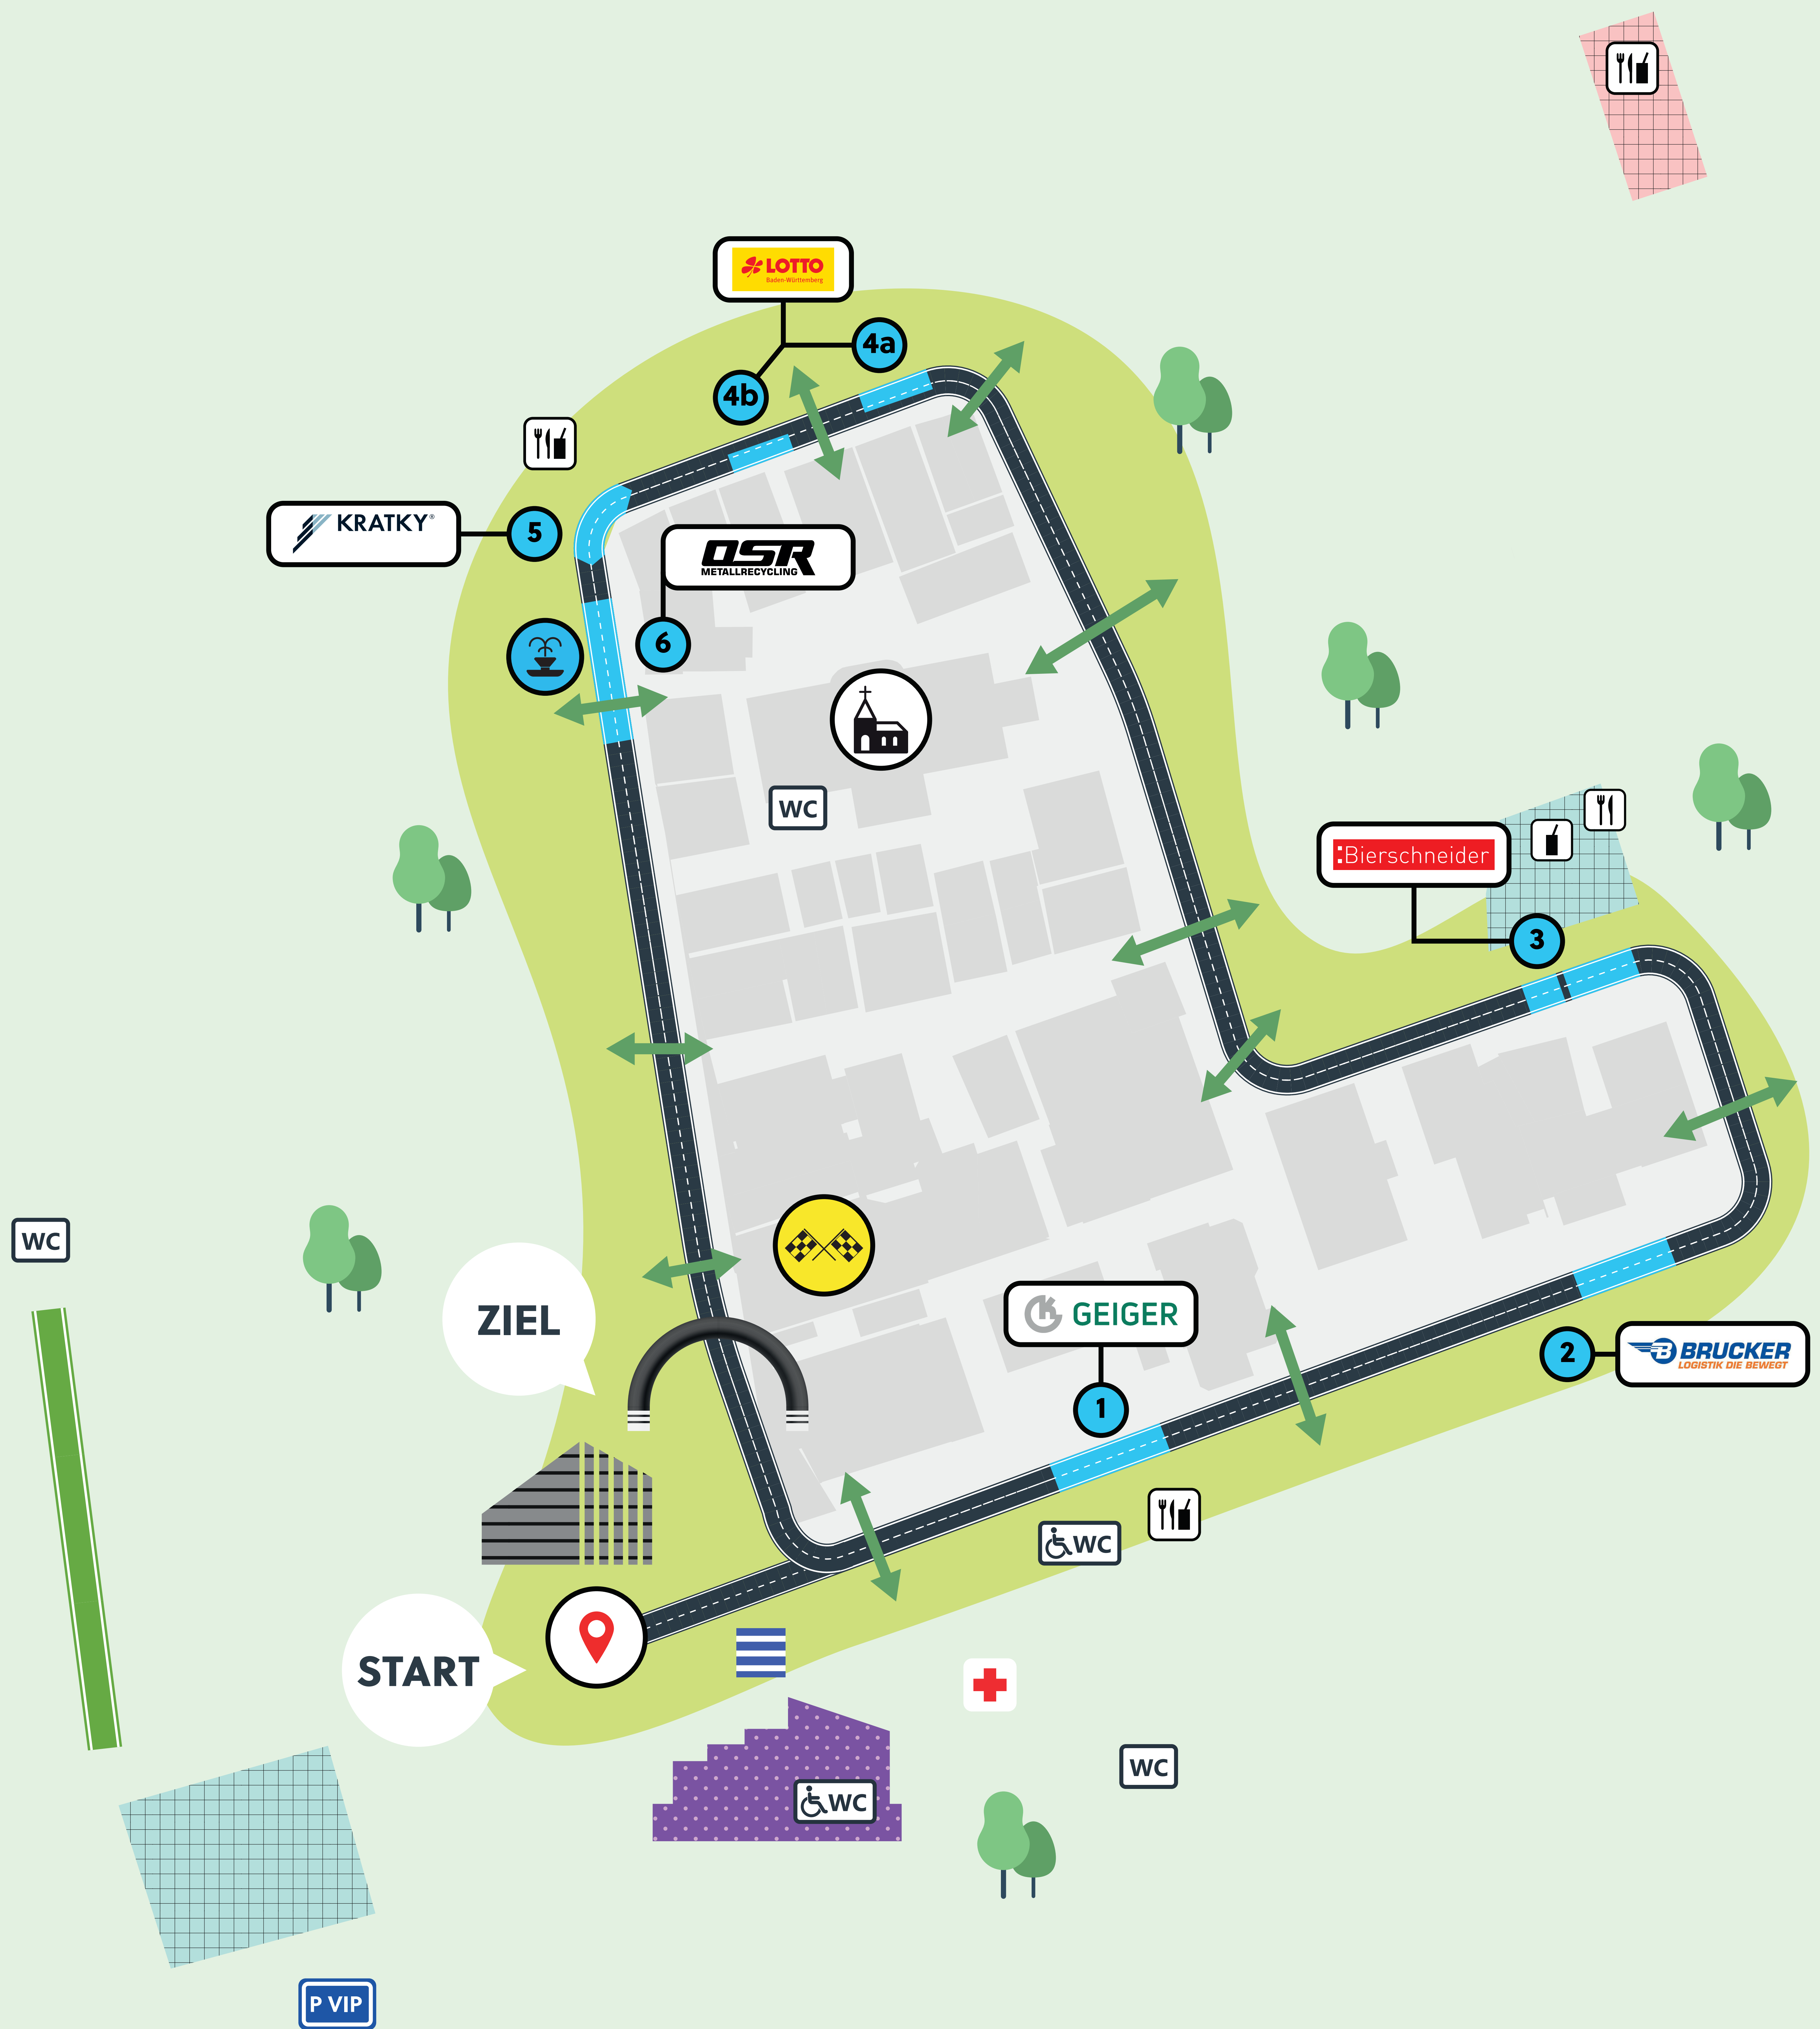

## LEGENDE

- Streckenverlauf
- Rider Warm-up
- DRK Platz
- Crossing Point
- Hindernis
- TV Zone
- Eingang VIP Parking
- Gesundheitsstraße / Expo
- Public Viewing Kreissparkasse
- VIP Area: Rathaus
- Start / Ziel
- Stadtkirche
- Stadtbrunnen

## HINDERNISSE

- 1 Geiger Waves
- 2 Brucker Tunnel
- 3 ID Jump
- 4 LottoBW-Welle
- 5 Kratky Stadion
- 6 OSR Drop