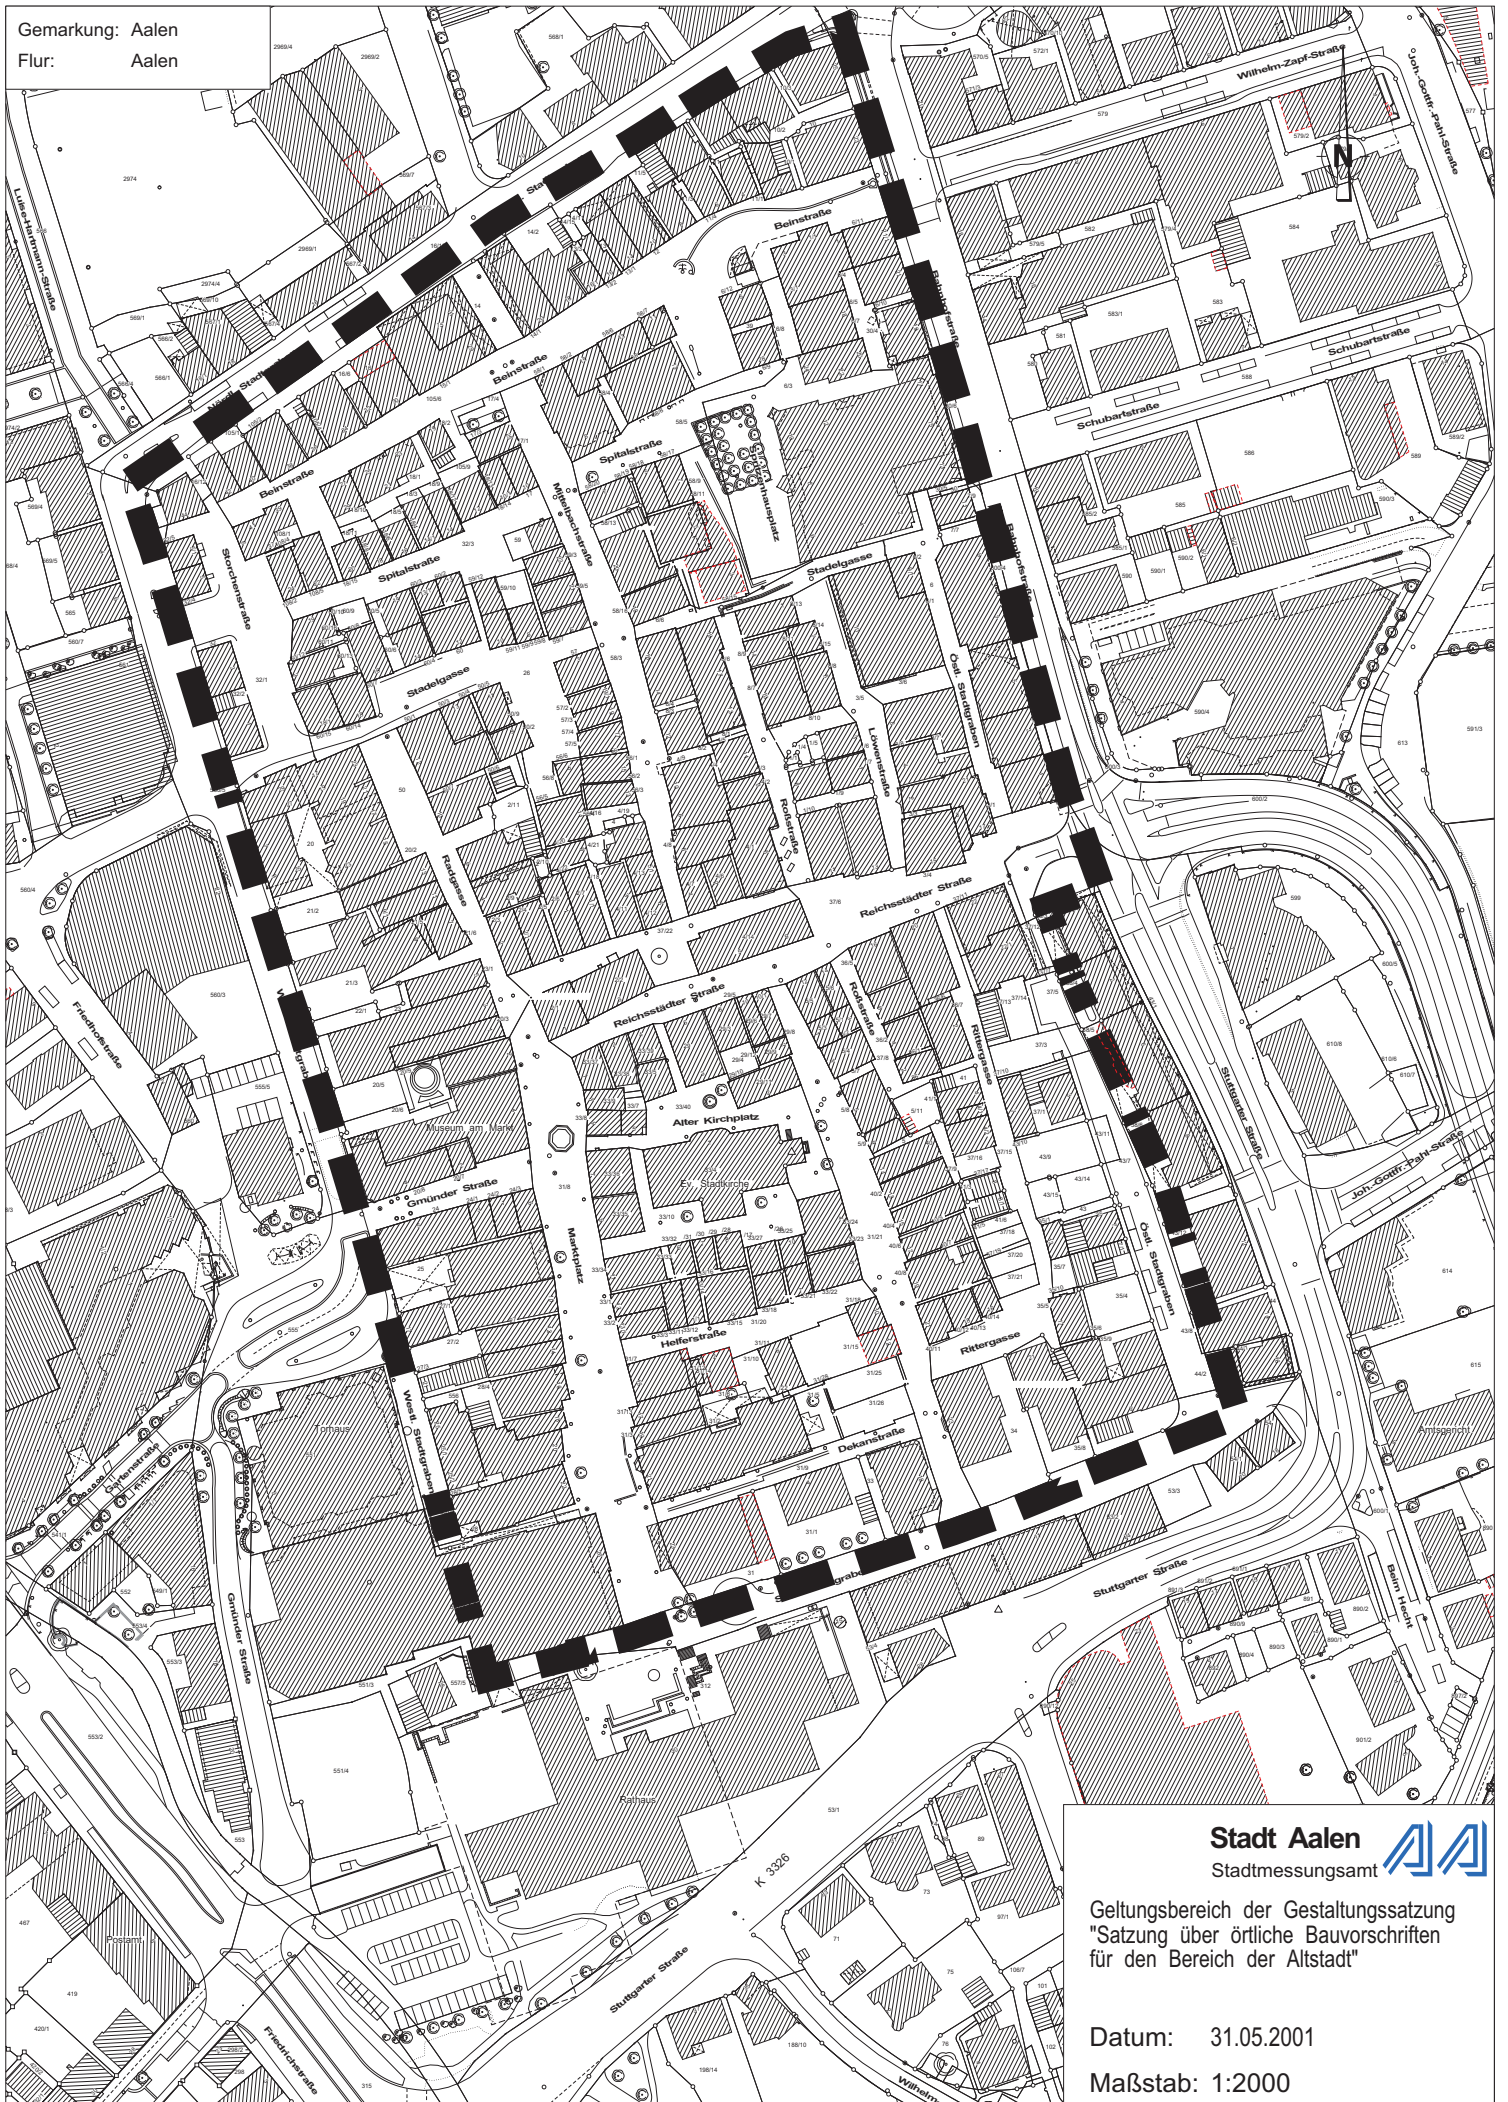

Gemarkung: Aalen  
Flur: Aalen

**Stadt Aalen**   
Stadtmessungsamt

Geltungsbereich der Gestaltungssatzung  
"Satzung über örtliche Bauvorschriften  
für den Bereich der Altstadt"

Datum: 31.05.2001

Maßstab: 1:2000