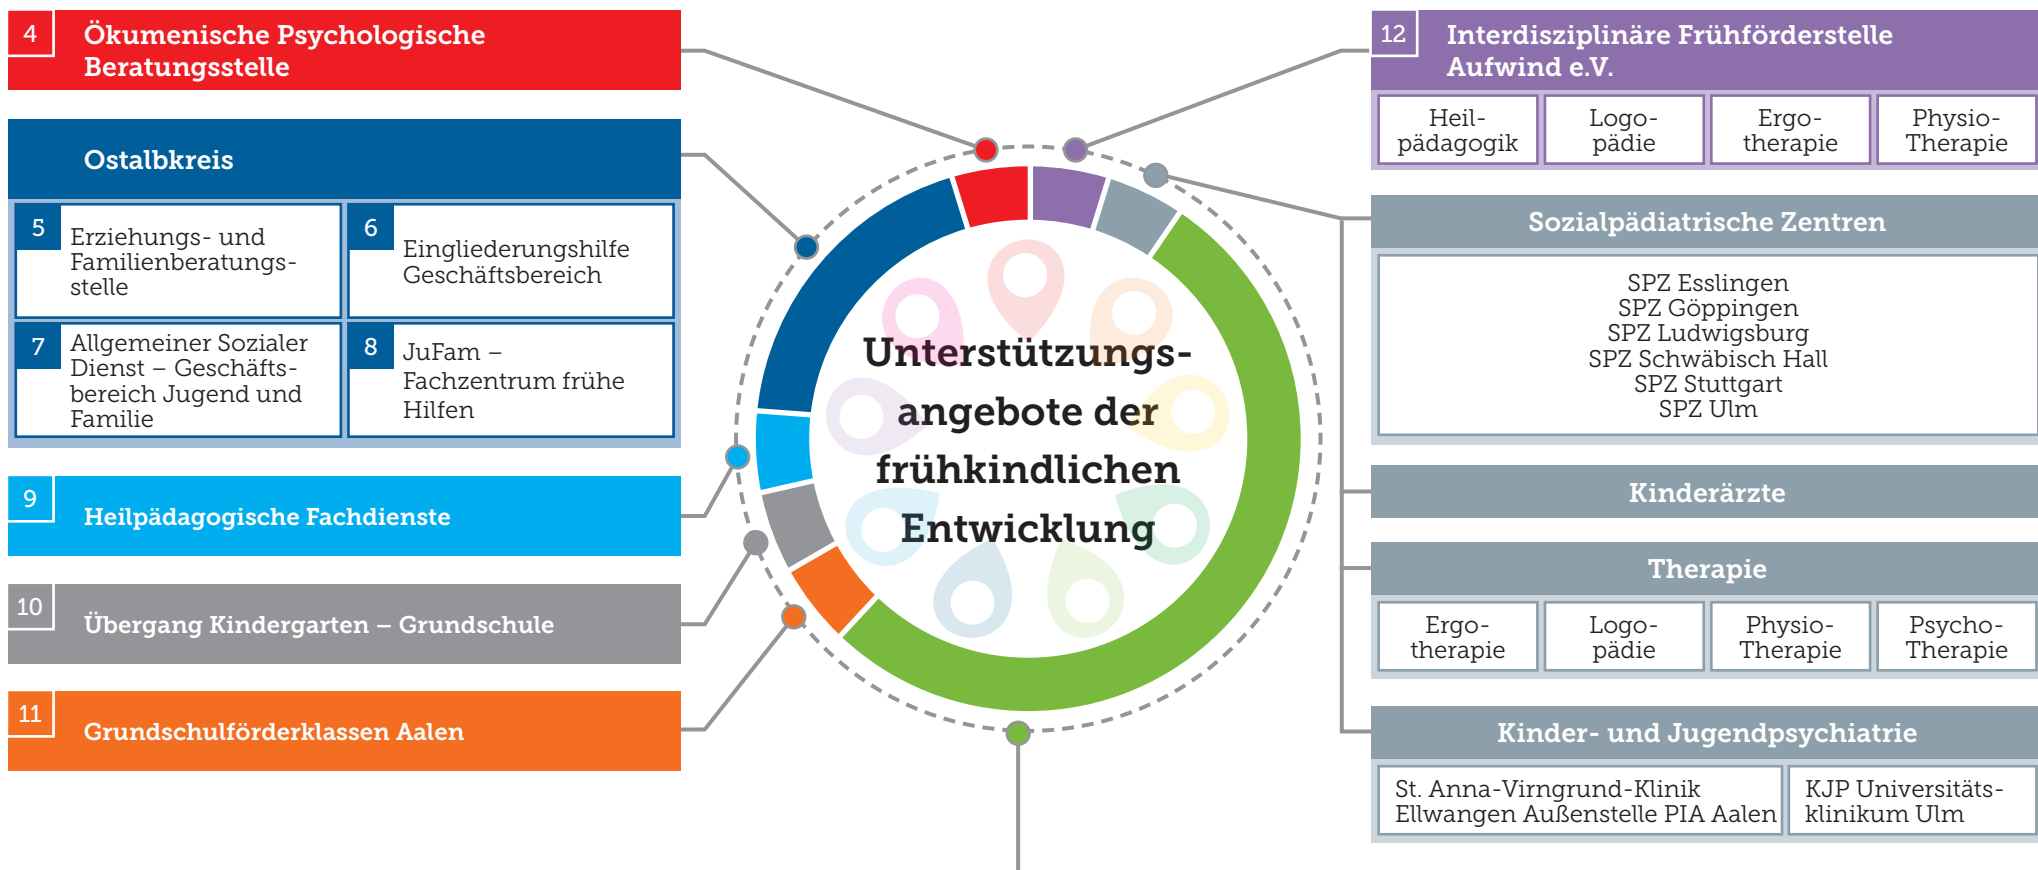

Unterstützungsangebote der frühkindlichen Entwicklung – Netzwerkkarte

Sonderpädagogische Frühberatungsstellen und Schulkindergärten						
Sozial-emotionale Entwicklung		Lernen		Motorische Entwicklung		
13 Schulkindergarten für Erziehungshilfe Aufwind e.V. Aalen	14 Früh-BST und Erziehungshilfe am SBBZ Hermann Hesse Schule Aalen	15 Früh-BST am SBBZ Weitbrechtschule Wasseralfingen	18 Früh-BST am SBBZ Konrad-Biesalski-Schule Wört	19 Inklusiver Schulkindergarten Rosengarten Wasseralfingen		
Geistige Entwicklung		Sehen		Hören	Sprache	
16 BST am SBBZ Jagsttalschule Westhausen	17 Inklusive Kindertagesstätte Tausendfüßler Wasseralfingen	20 Früh-BST Nikolauspflge Heidenheim	21 Schulkindergarten Nikolauspflge Heidenheim	22 BST am SBBZ St. Josef Schwäbisch Gmünd	23 Schulkindergarten St. Josef Schwäbisch Gmünd	24 Früh-BST für Sprache am SBBZ Schloß-Schule Wasseralfingen

BST = Beratungsstelle

SBBZ = Sonderpädagogisches Bildungs- und Beratungszentrum

SPZ = Sozialpädiatrische Zentren