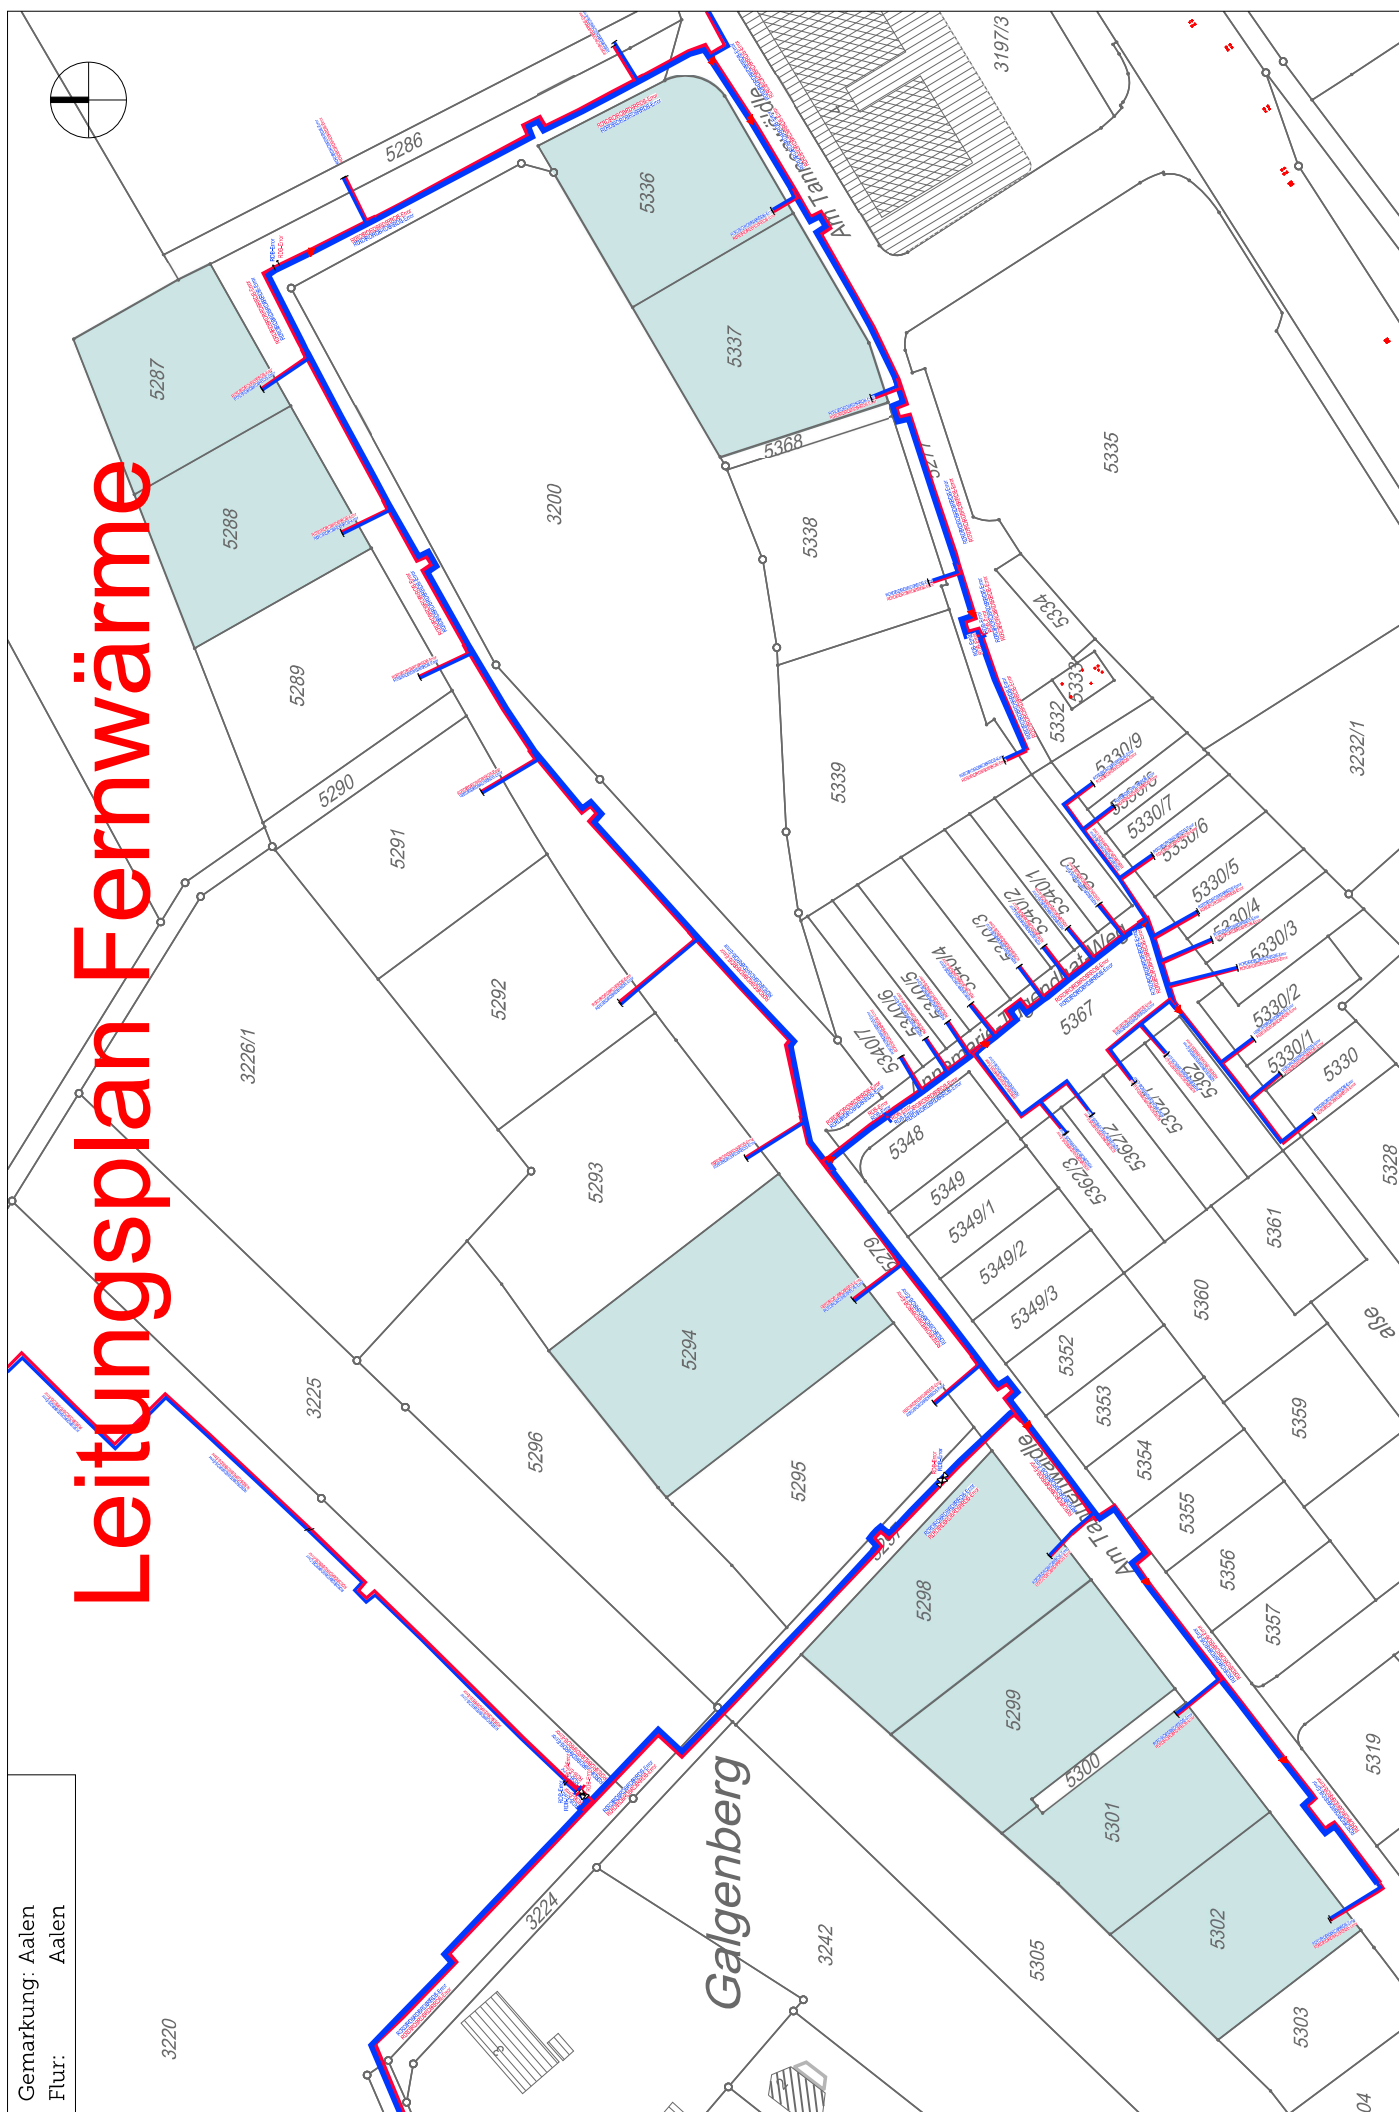

Gemarkung: Aalen
Flur: Aalen

Leitungsplan Fernwärme

Datum: 04.09.2024
Maßstab 1:1296
Auszug aus dem GIS - Angaben ohne Gewähr
Fernwärmenetz, Katasterkarte