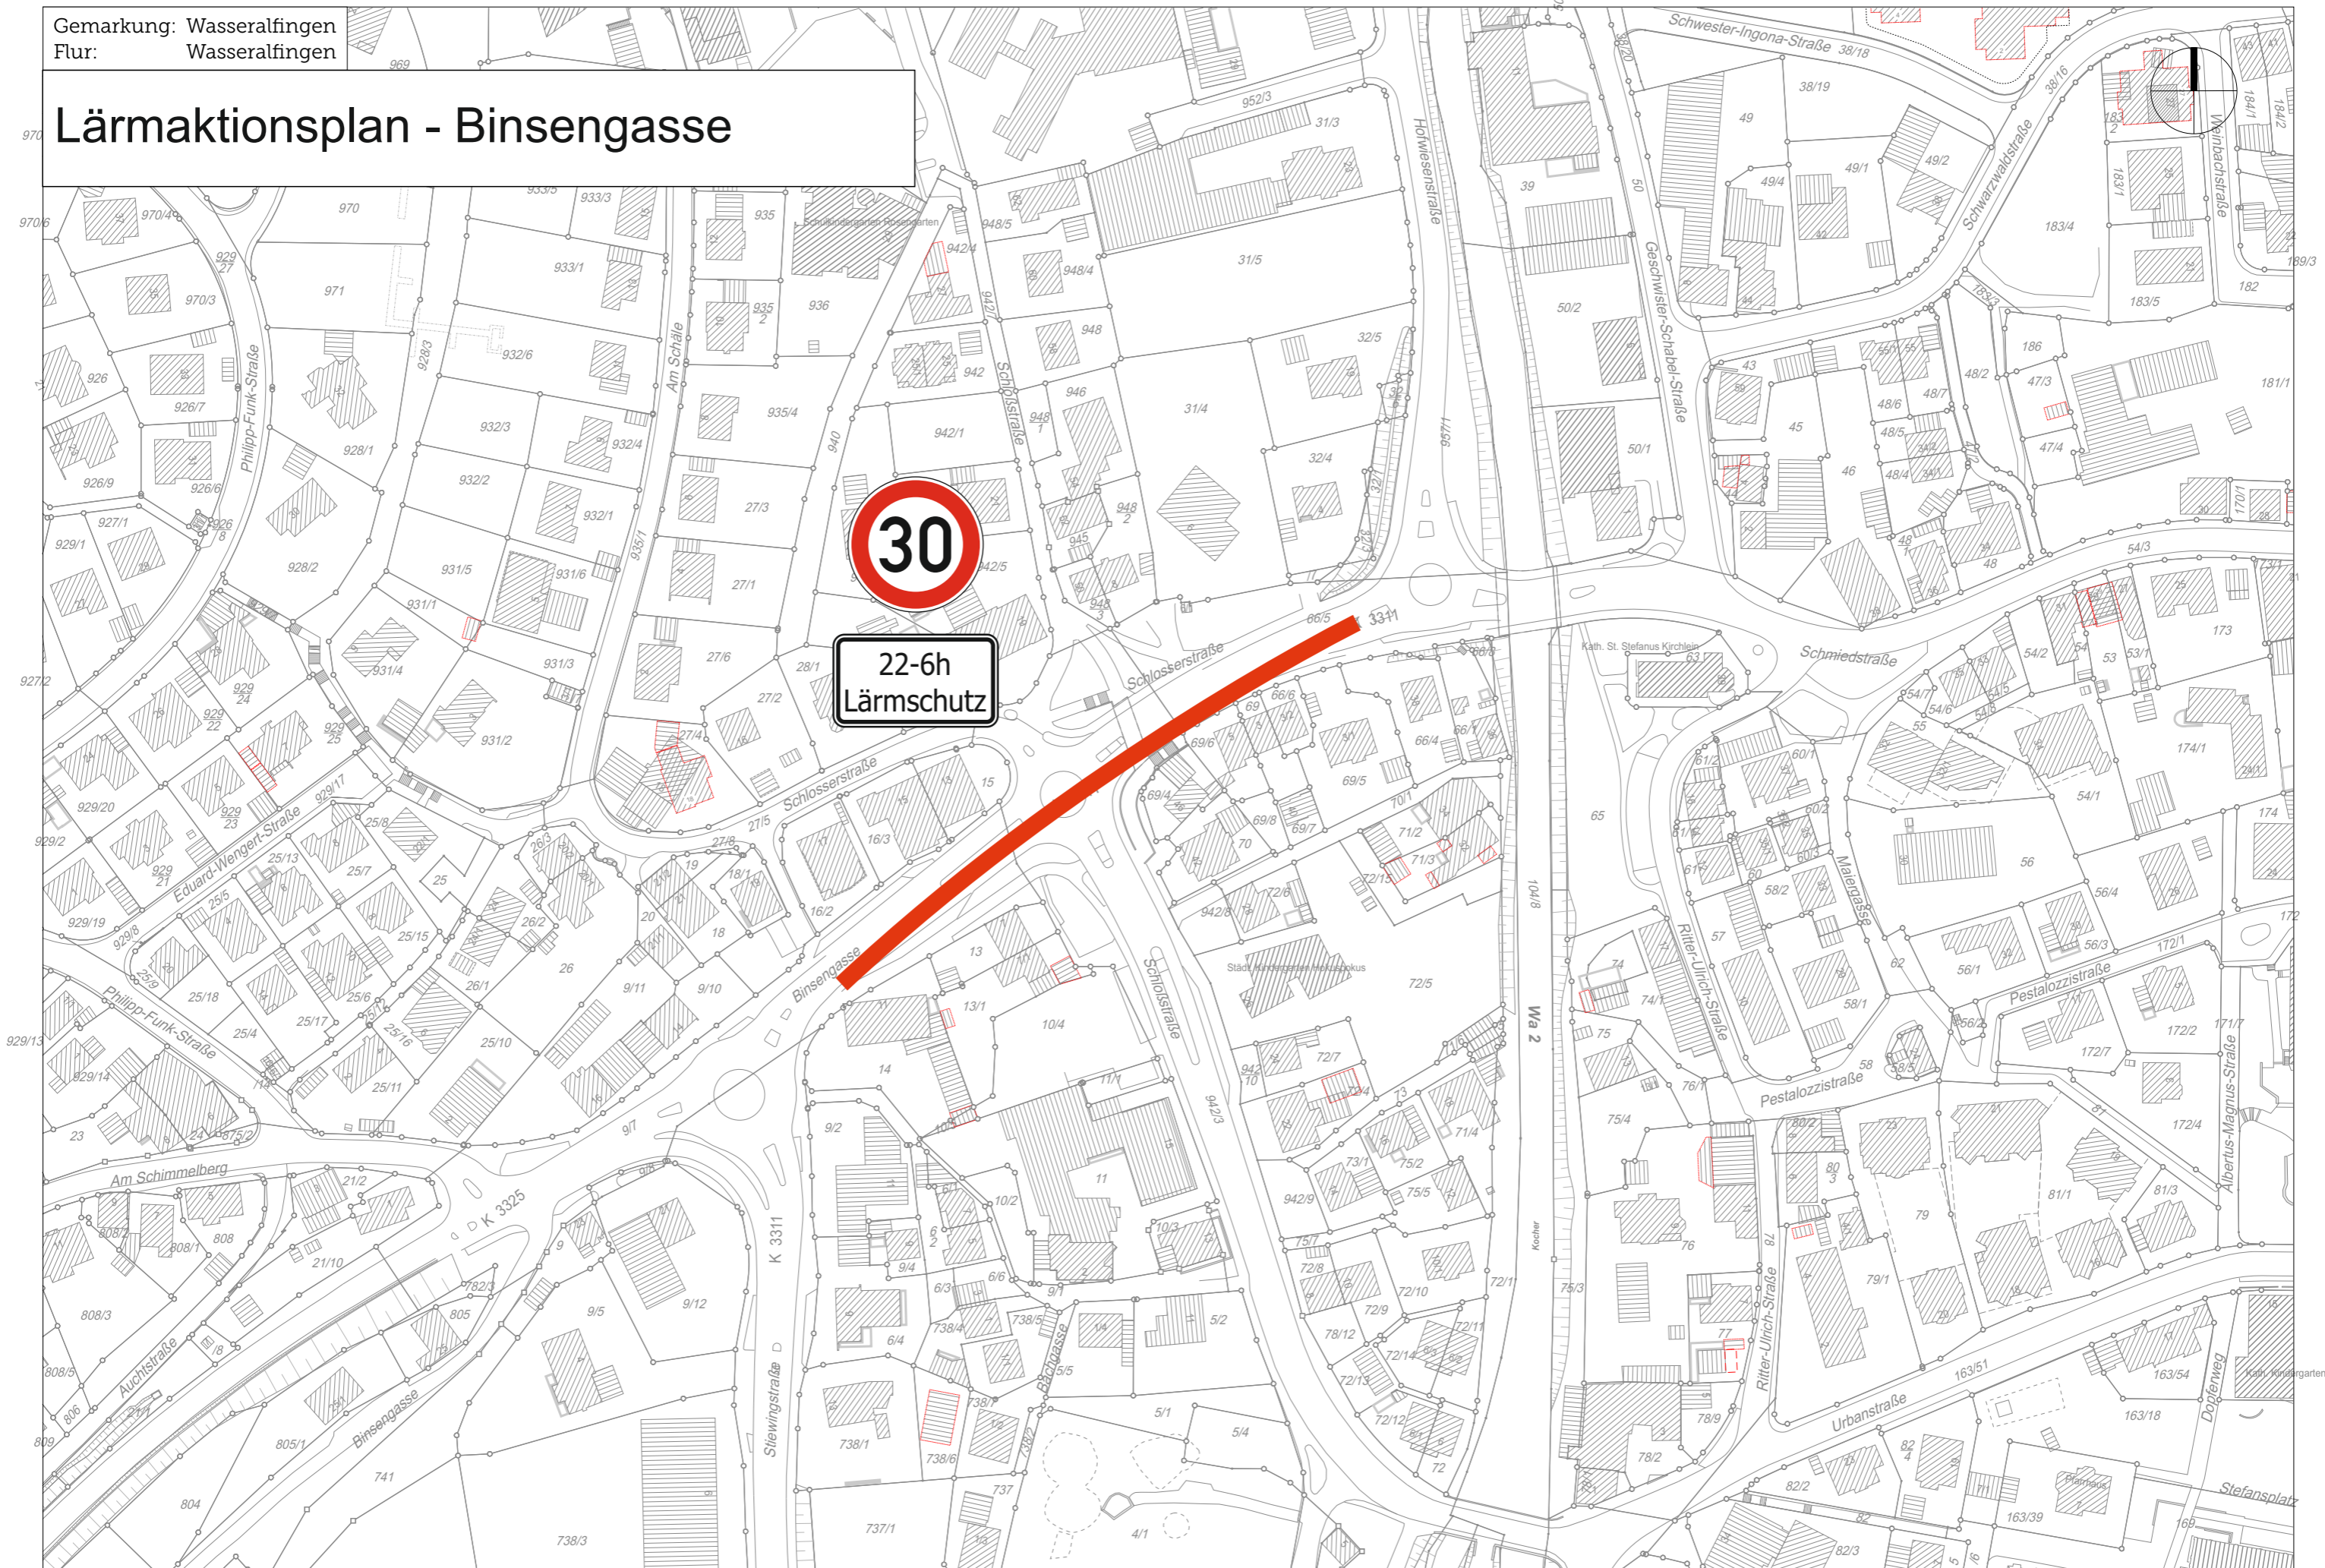

Gemarkung: Wasseralfingen  
Flur: Wasseralfingen

# Lärmaktionsplan - Binsengasse

Datum: 26.09.2023 Maßstab: 1:1500  
Auszug aus dem GIS  
Genehmigte Bauvorhaben, Katasterkarte, Topografie