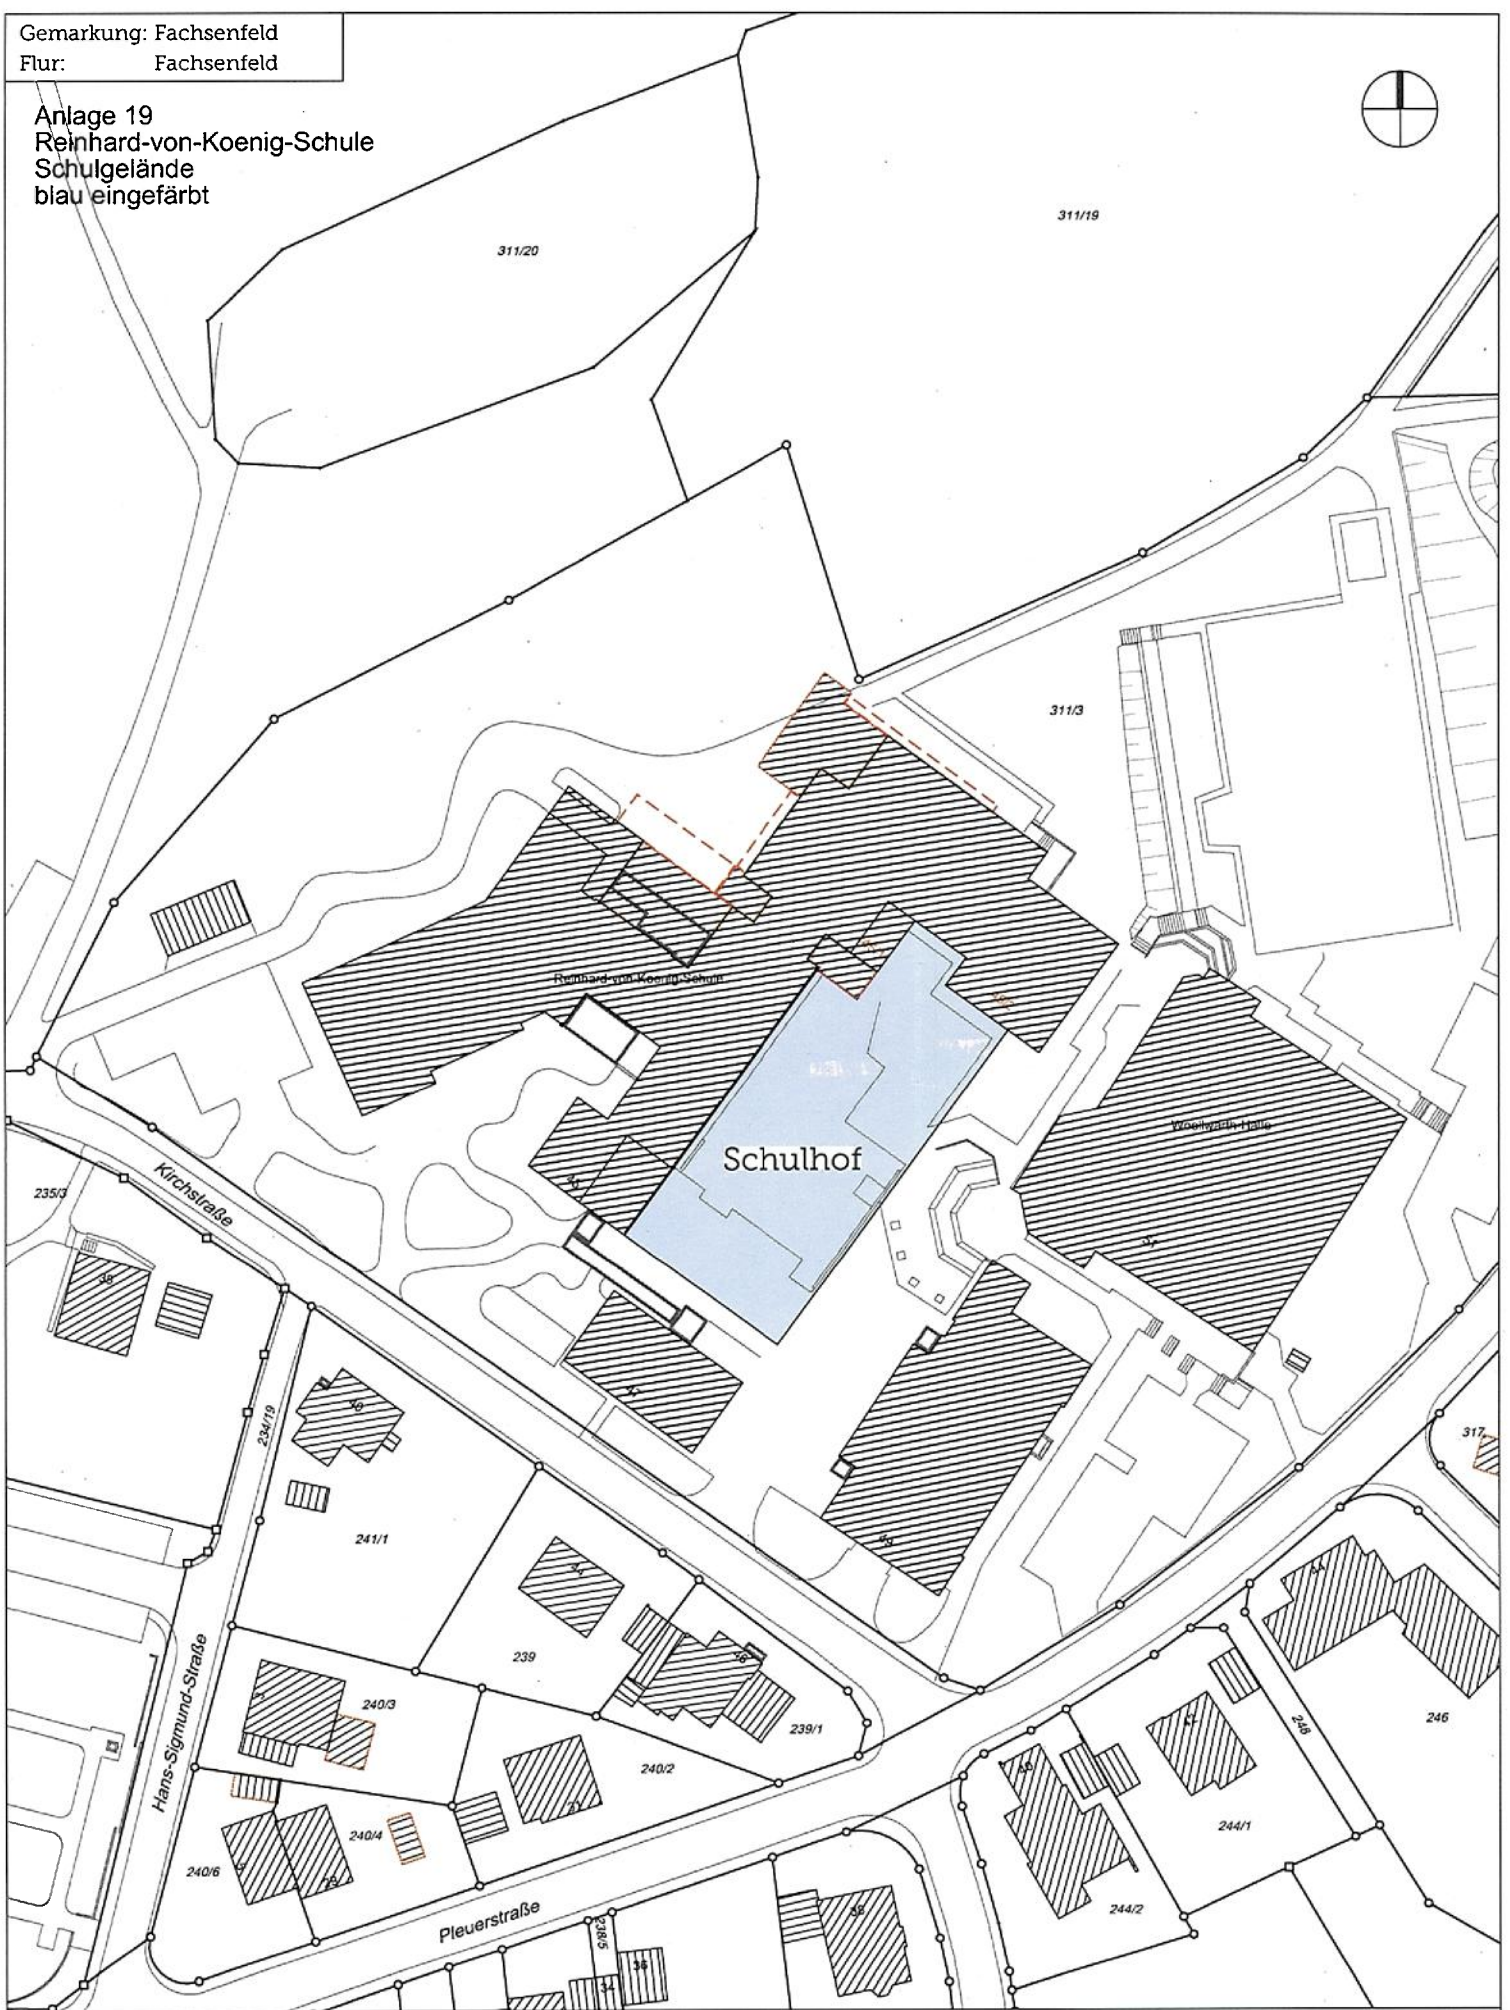

Gemarkung: Fachsenfeld
Flur: Fachsenfeld

Anlage 19
Reinhard-von-Koenig-Schule
Schulgelände
blau eingefärbt

Datum: 05.09.2023   Maßstab 1:1000
Schulhofsatzung - Reinhard-von-Koenig-Schule