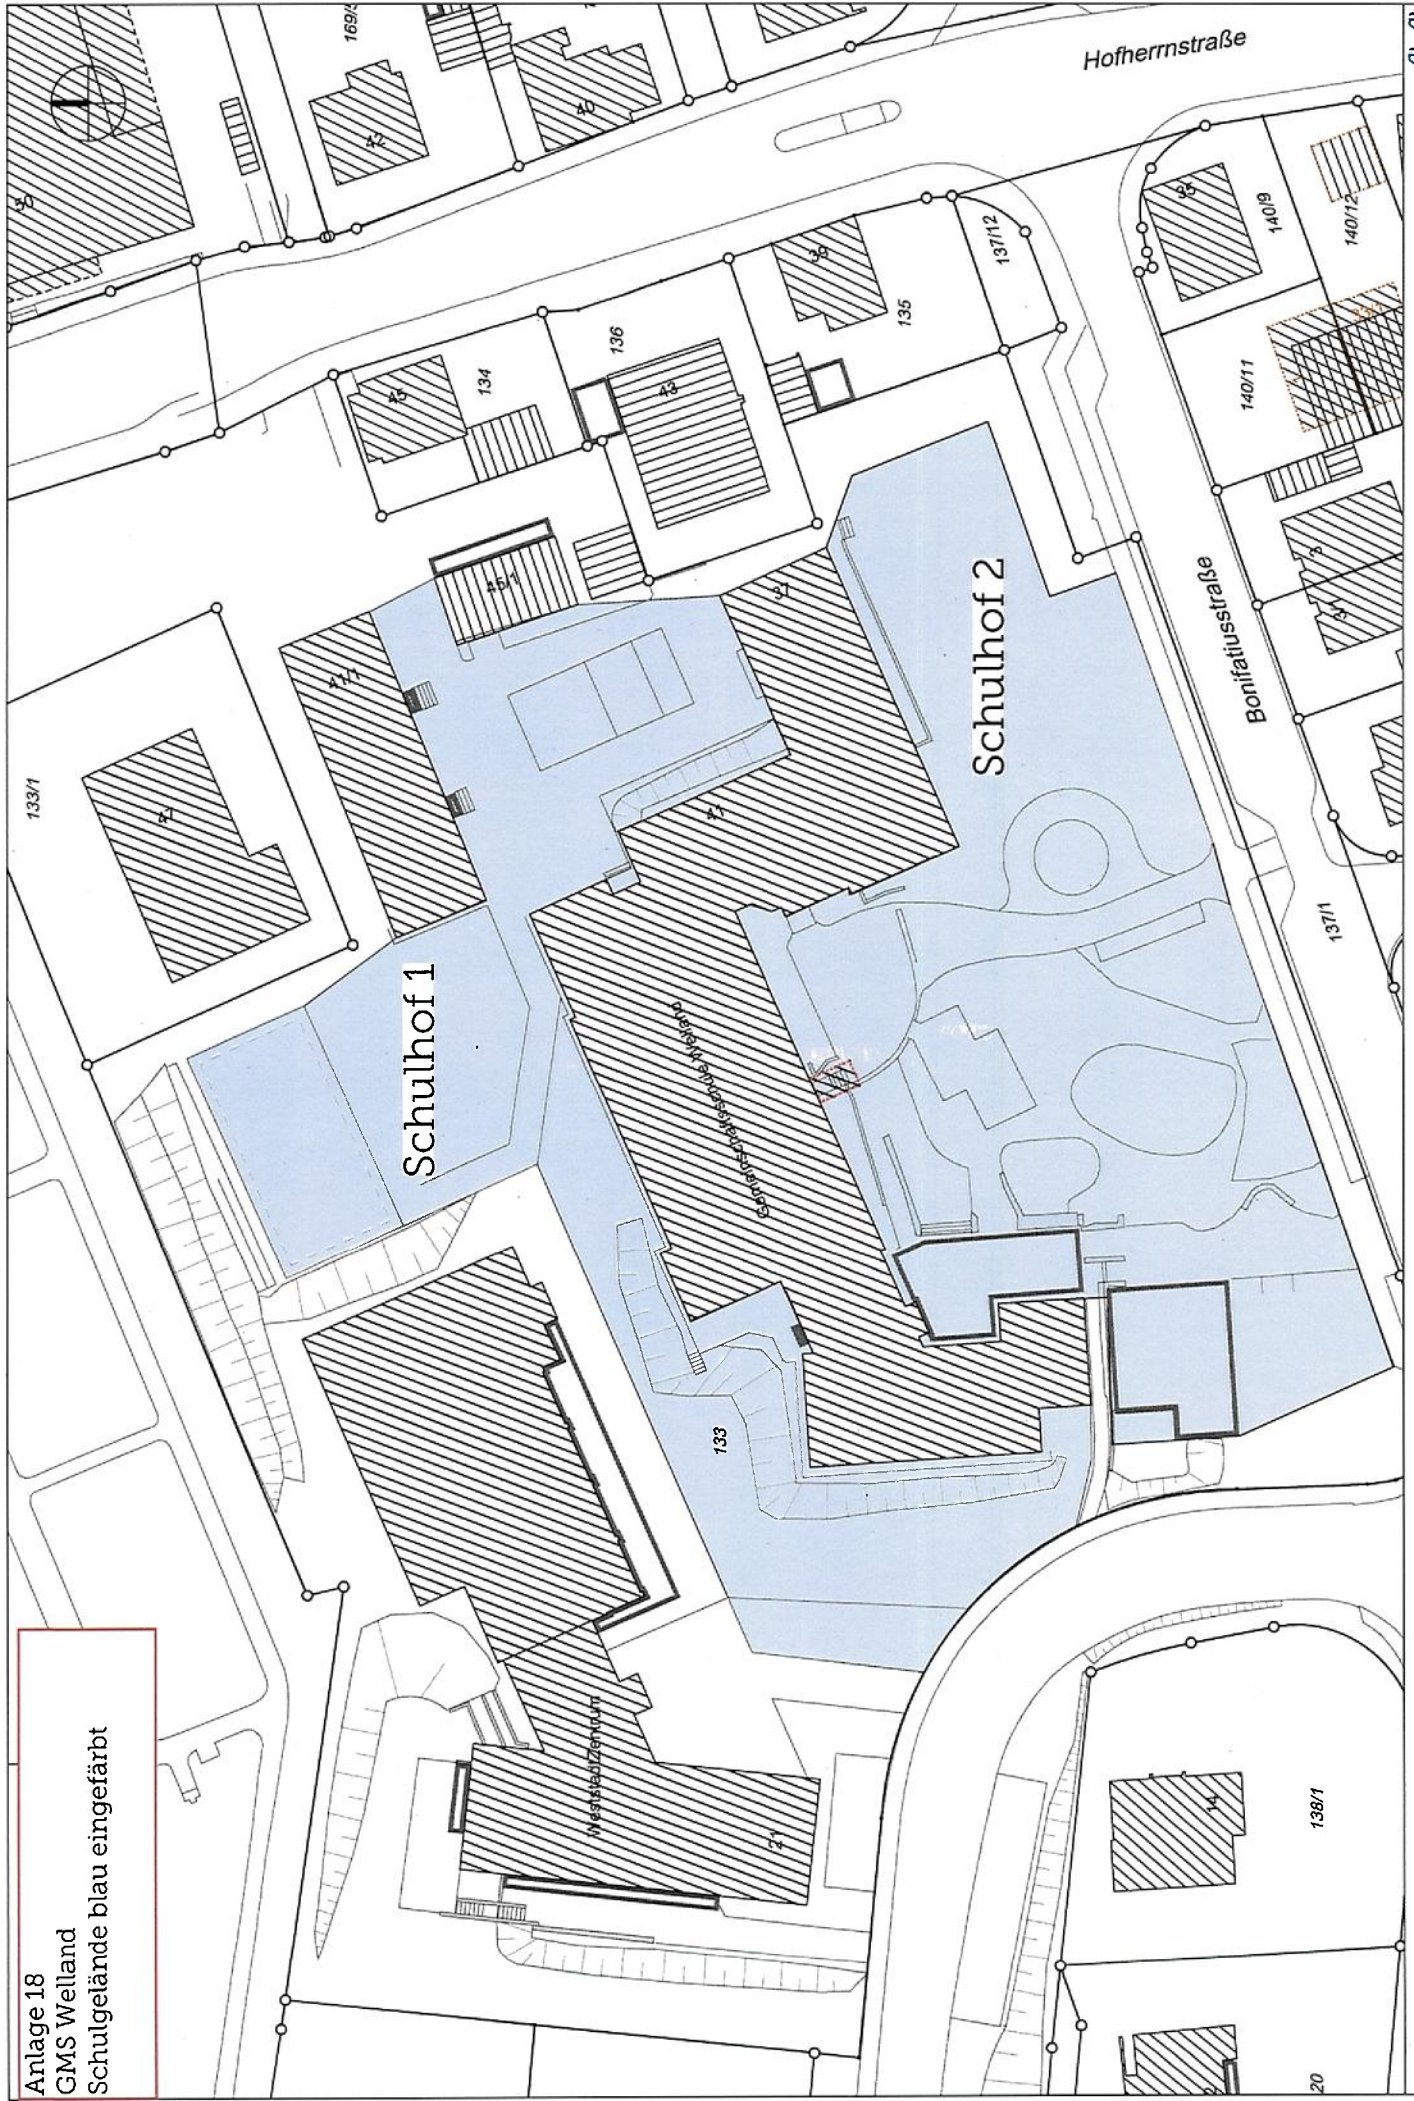

Datum: 31.05.2023 Maßstab 1:750
Schulofsatzung - Kappelbergschule

Anlage 17
Weitbrechtschule
Schulgelände farbig umrandet

Anlage 17
Gemarkung Wasseralfingen
Flur Wasseralfingen

Lageplan für Flst. 171
Darstellung entspricht Liegenschaftskataster
Gefertigt am 17.04.2023
Amt für Vermessung, Liegen-
schaften und Bauverwaltung
Maßstab 1:500

Anlage 18
GMS Welland
Schulgelände blau eingefärbt

Datum: 31.05.2023 Maßstab 1:750
Schulhofsatzung - GMS Welland

Gemarkung: Fachsenfeld
Flur: Fachsenfeld

Anlage 19
Reinhard-von-Koenig-Schule
Schulgelände
blau eingefärbt

Datum: 05.09.2023 Maßstab 1:1000
Schulhofsatzung - Reinhard-von-Koenig-Schule

Anlage 20
Rombachschule
Schulgelände
blau eingefärbt

Datum: 12.06.2023 Maßstab 1:1000
Schulhofsatzung - Rombachschule

Aalen
Amt für Vermessung
Liegenschafts- und Bauverwaltung