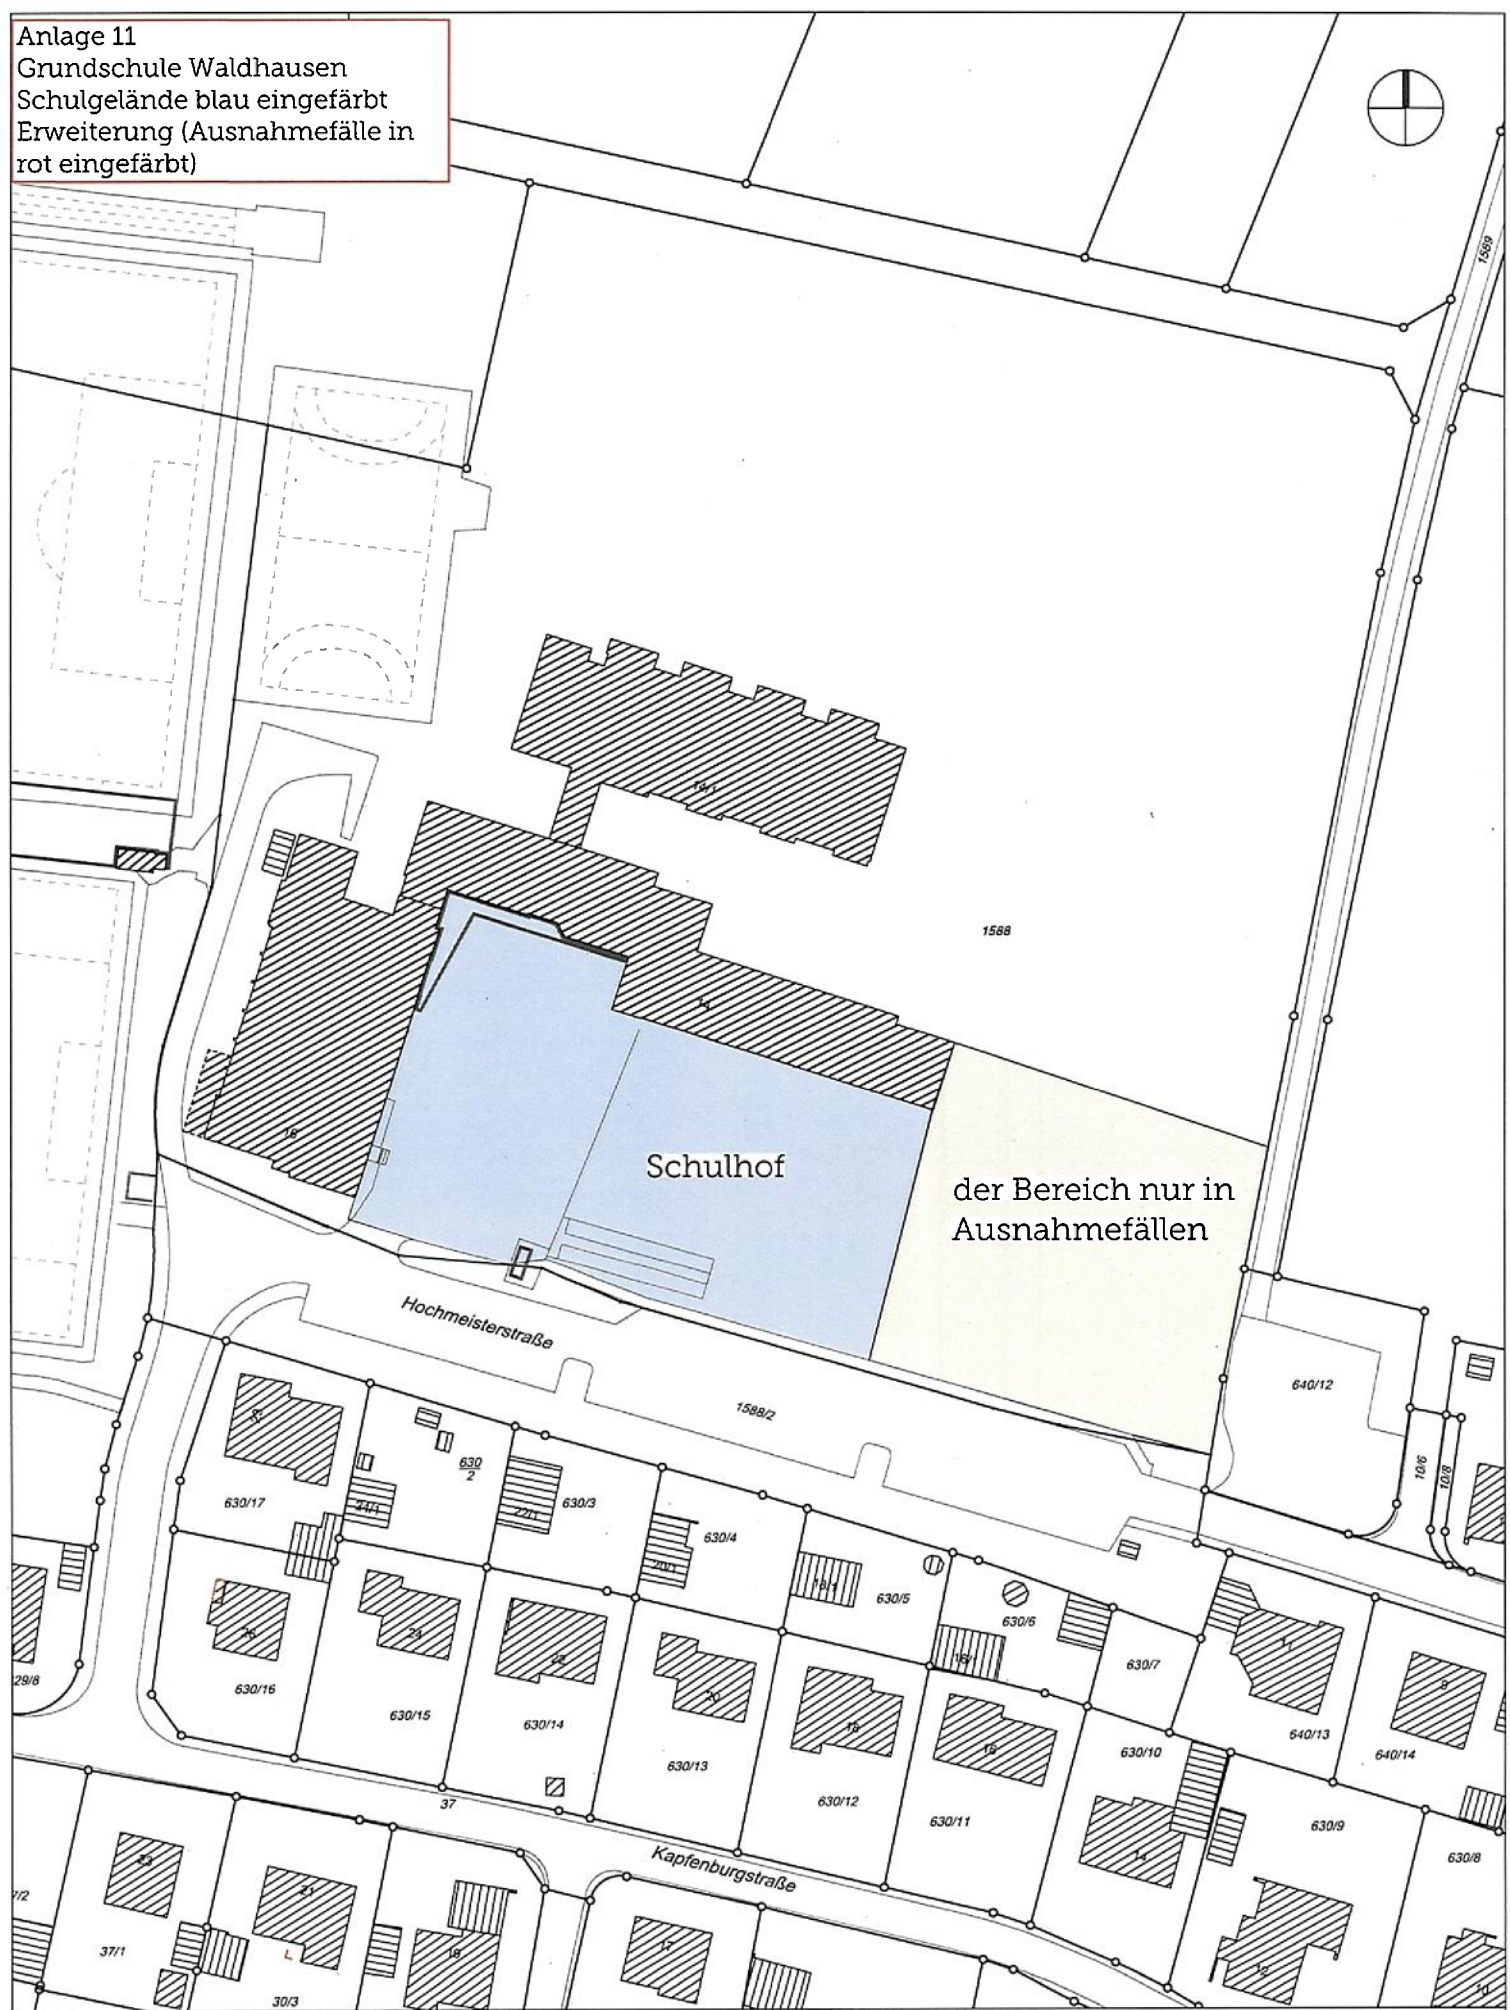

Anlage 11
Grundschule Waldhausen
Schulgelände blau eingefärbt
Erweiterung (Ausnahmefälle in
rot eingefärbt)

Datum: 12.06.2023 Maßstab 1:1000
Schulhofsatzung - Grundschule Waldhausen