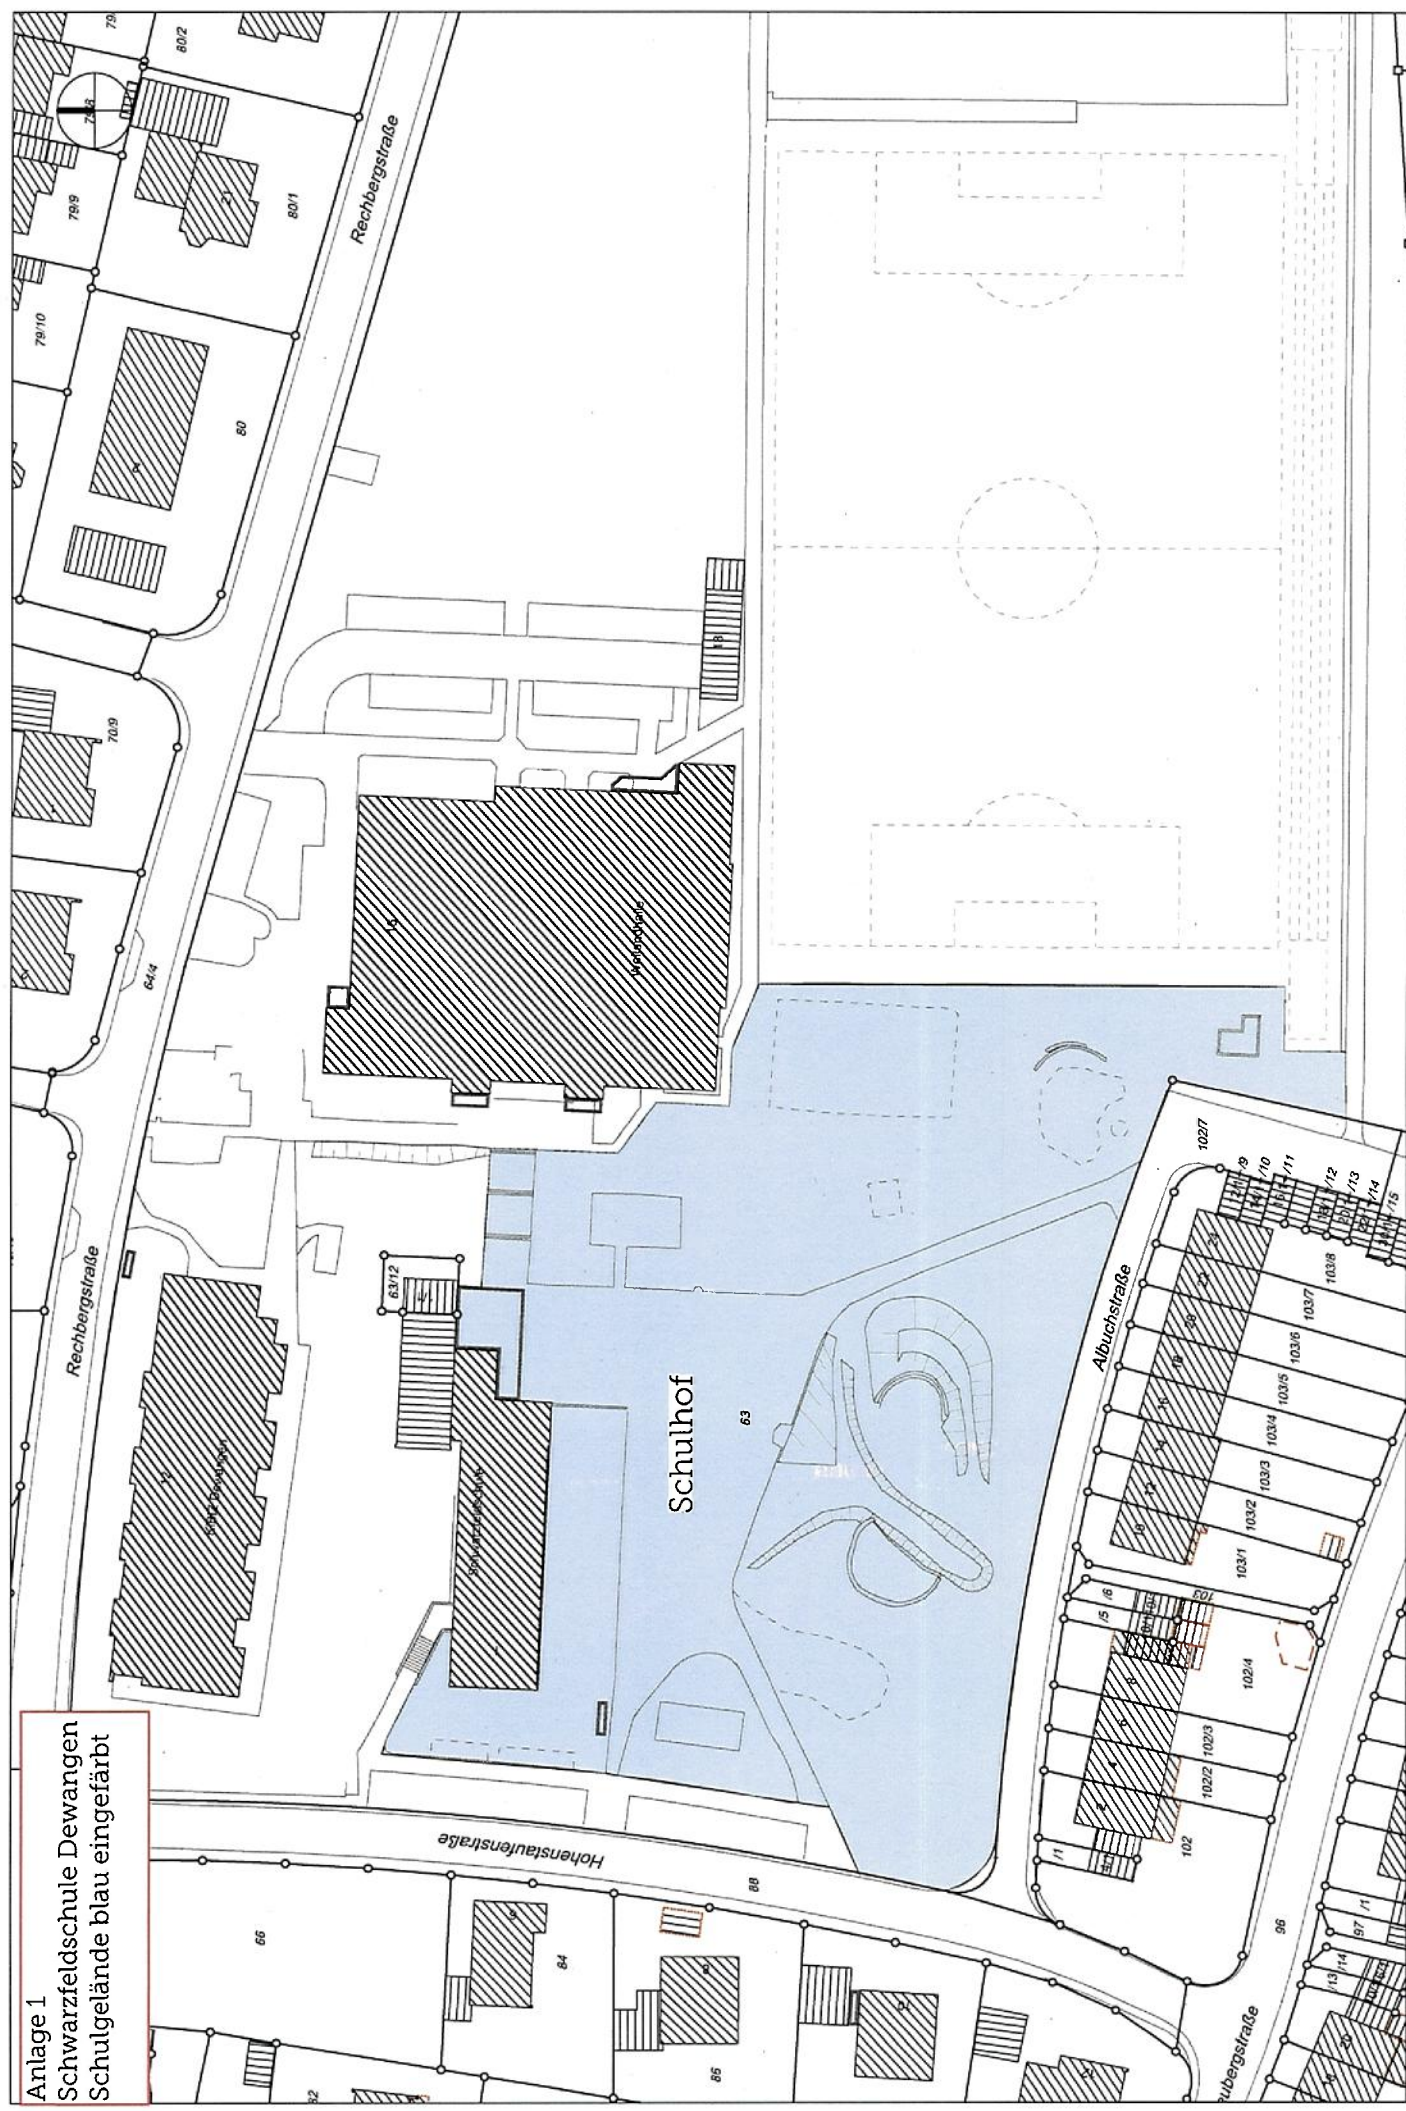

Anlage 1
Schwarzfeldschule Dewangen
Schulgelände blau eingefärbt

Datum: 31.05.2023 Maßstab 1:1000
Schulhofsatzung - Schwarzfeldschule

Anlage 2
Theodor-Heuss-Gymnasium
Schulgelände türkis eingefärbt
(Gemeinsame Nutzung mit der
Uhland-Realschule)

Datum: 23.06.2023
Auszug aus dem GIS
Genehmigte Bauvorhaben, Katasterkarte, Topografie

0 10 20 30 40 50 m

Anlage 3
 Umland-Realschule
 Schulgelände türkis eingefärbt
 (Gemeinsame Nutzung mit dem
 Theodor-Heuss-Gymnasium)

Anlage 4
Greutschule
Schulgelände blau
umrandet

Lageplan für Flst. 2607
Darstellung entspricht Liegenschaftskataster
Gefertigt am 17.04.2023
Amt für Vermessung, Liegenschaften und Bauverwaltung
Maßstab 1:1000