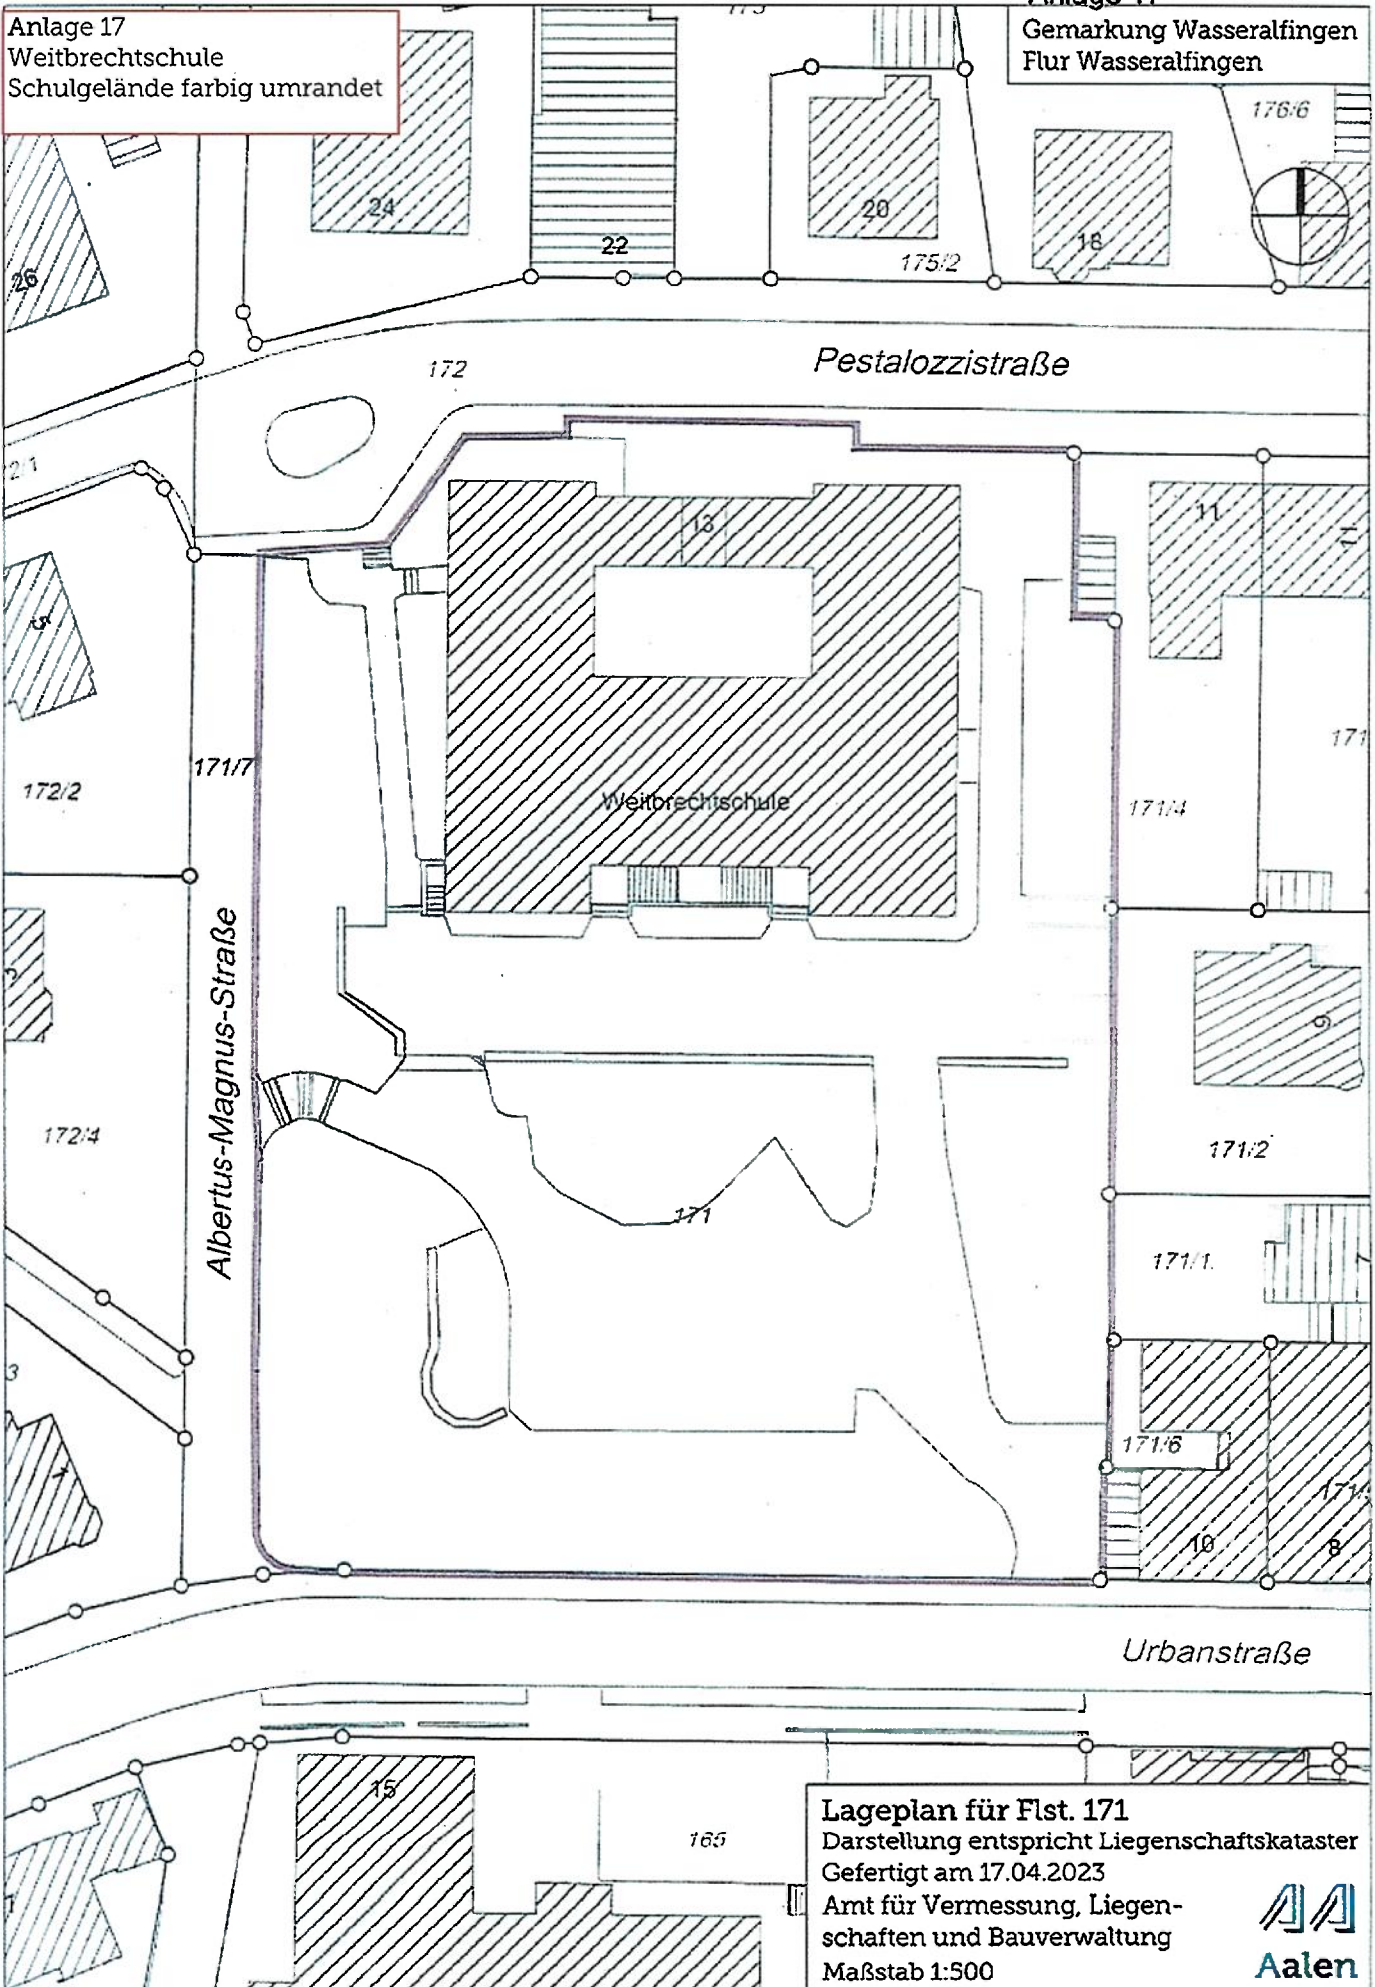

Datum: 31.05.2023 Maßstab 1:750
Schulofsatzung - Kappelbergschule

Anlage 17
Weitbrechtschule
Schulgelände farbig umrandet

Anlage 17
Gemarkung Wasseralfingen
Flur Wasseralfingen

Lageplan für Flst. 171
Darstellung entspricht Liegenschaftskataster
Gefertigt am 17.04.2023
Amt für Vermessung, Liegen-
schaften und Bauverwaltung
Maßstab 1:500