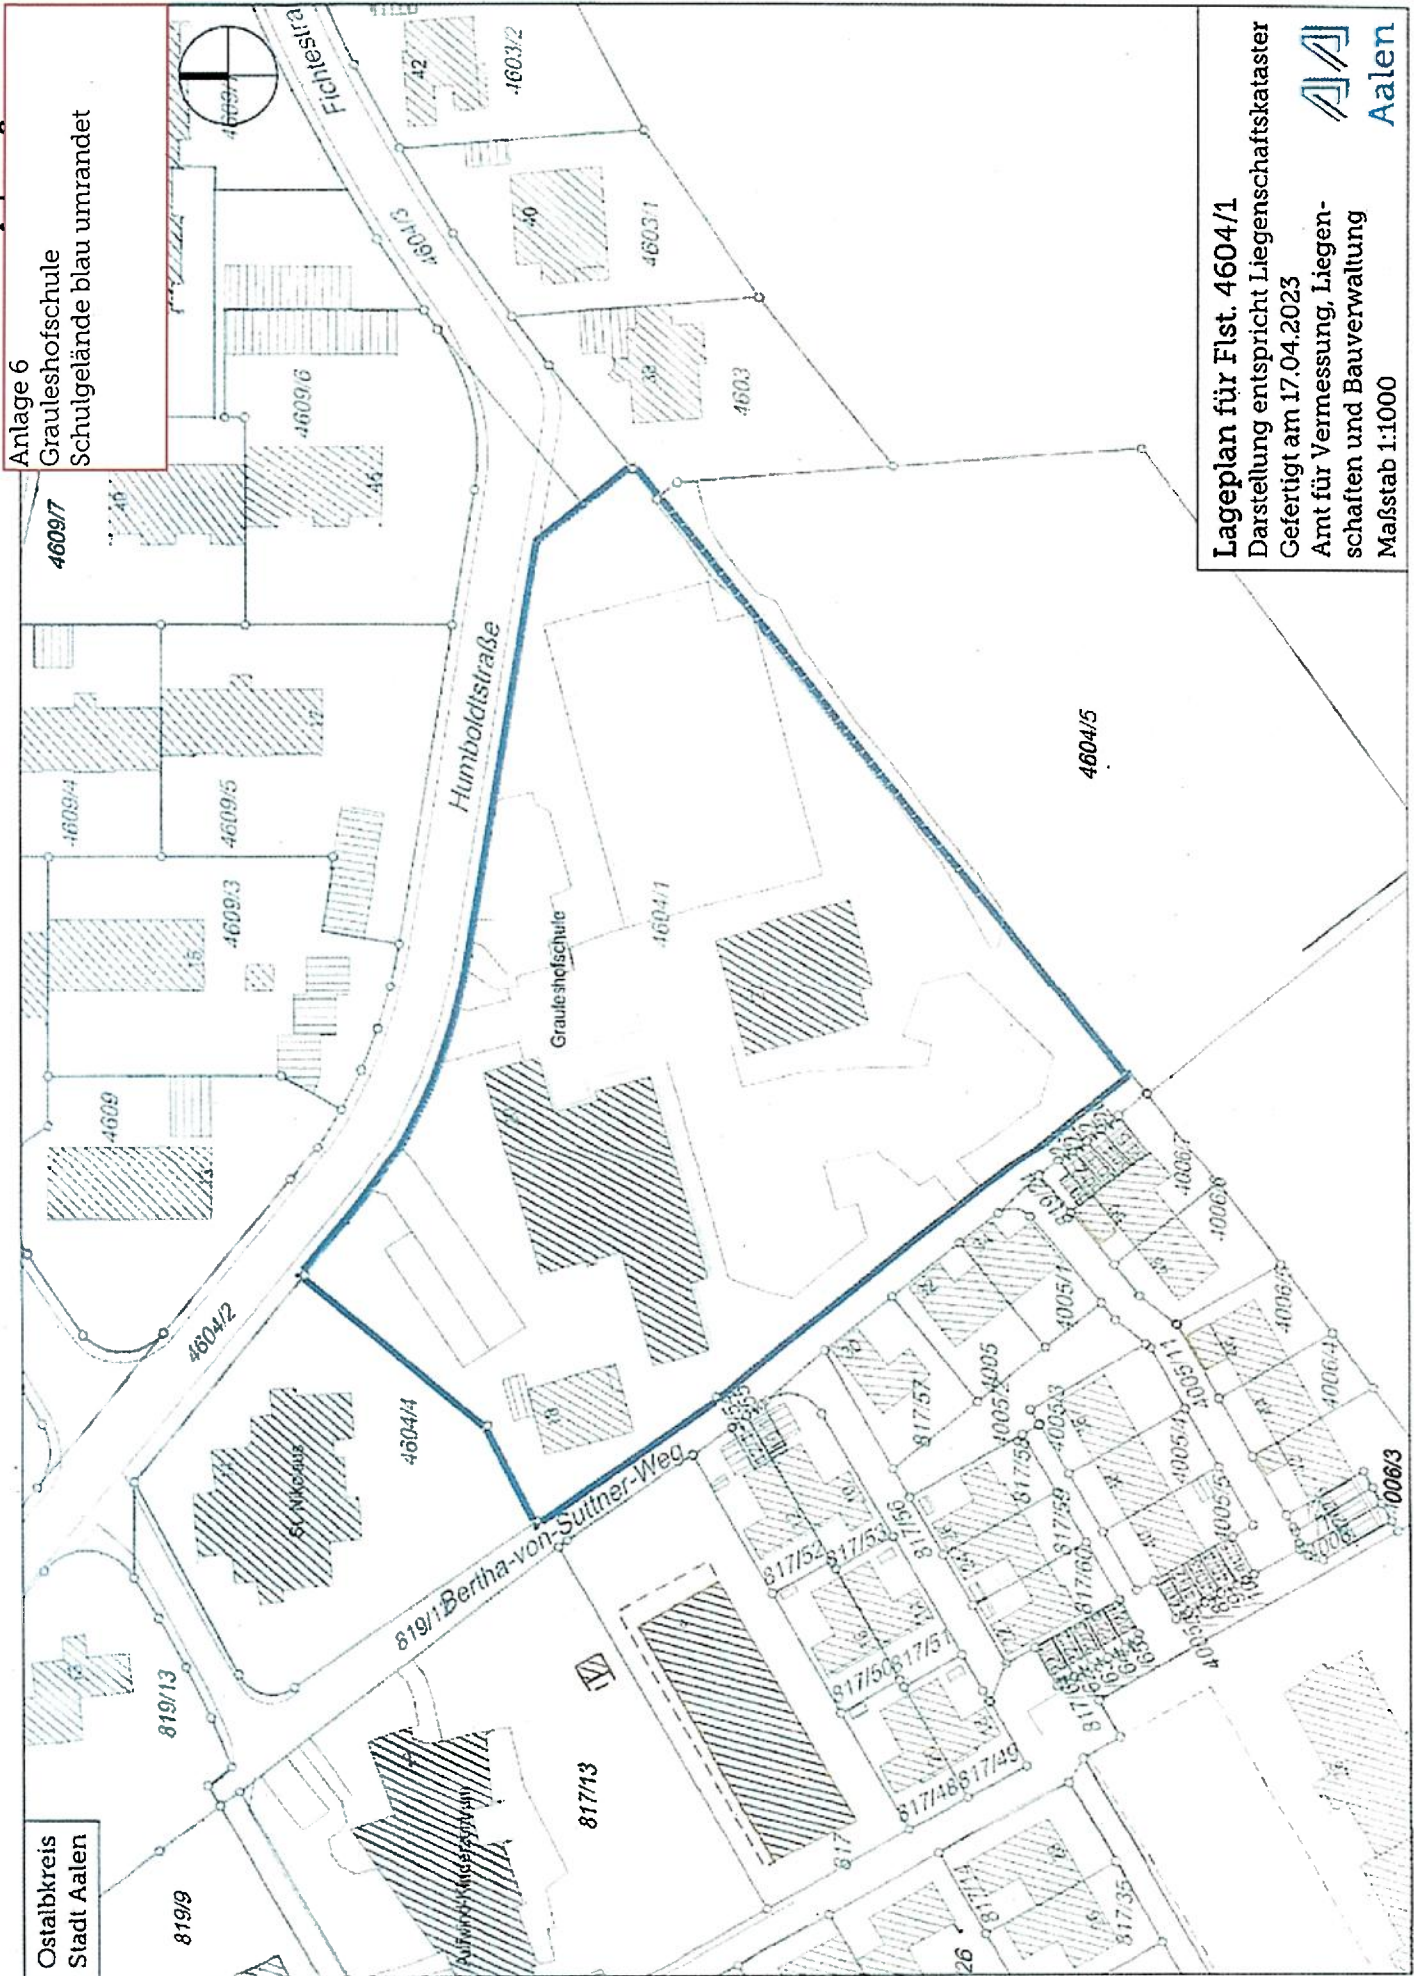

Datum: 23.06.2023
Auszug aus dem GIS
Genehmigte Bauvorhaben, Katasterkarte, Topografie

0 10 20 30 40 50 m

Anlage 3
 Umland-Realschule
 Schulgelände türkis eingefärbt
 (Gemeinsame Nutzung mit dem
 Theodor-Heuss-Gymnasium)

Anlage 4
Greutschule
Schulgelände blau
umrandet

Lageplan für Flst. 2607
Darstellung entspricht Liegenschaftskataster
Gefertigt am 17.04.2023
Amt für Vermessung, Liegenschaften und Bauverwaltung
Maßstab 1:1000

Datum: 23.06.2023
Auszug aus dem GIS
Genehmigte Bauvorhaben, Katasterkarte, Topografie

Ostalbkreis
Stadt Aalen

Anlage 6
Grauleshofschule
Schulgelände blau umrandet

Lageplan für Flst. 4604/1
 Darstellung entspricht Liegenschaftskataster
 Gefertigt am 17.04.2023
 Amt für Vermessung, Liegen-
 schaften und Bauverwaltung
 Maßstab 1:1000

Anlage 7
Hermann-Hesse-Schule
Schulgelände blau
umrandet

Anlage 7
Gemarkung Aalen
Flur Aalen

Lageplan für Flst. 3499
Darstellung entspricht Liegenschaftskataster
Gefertigt am 17.04.2023
Amt für Vermessung, Liegen-
schaften und Bauverwaltung
Maßstab 1:1000