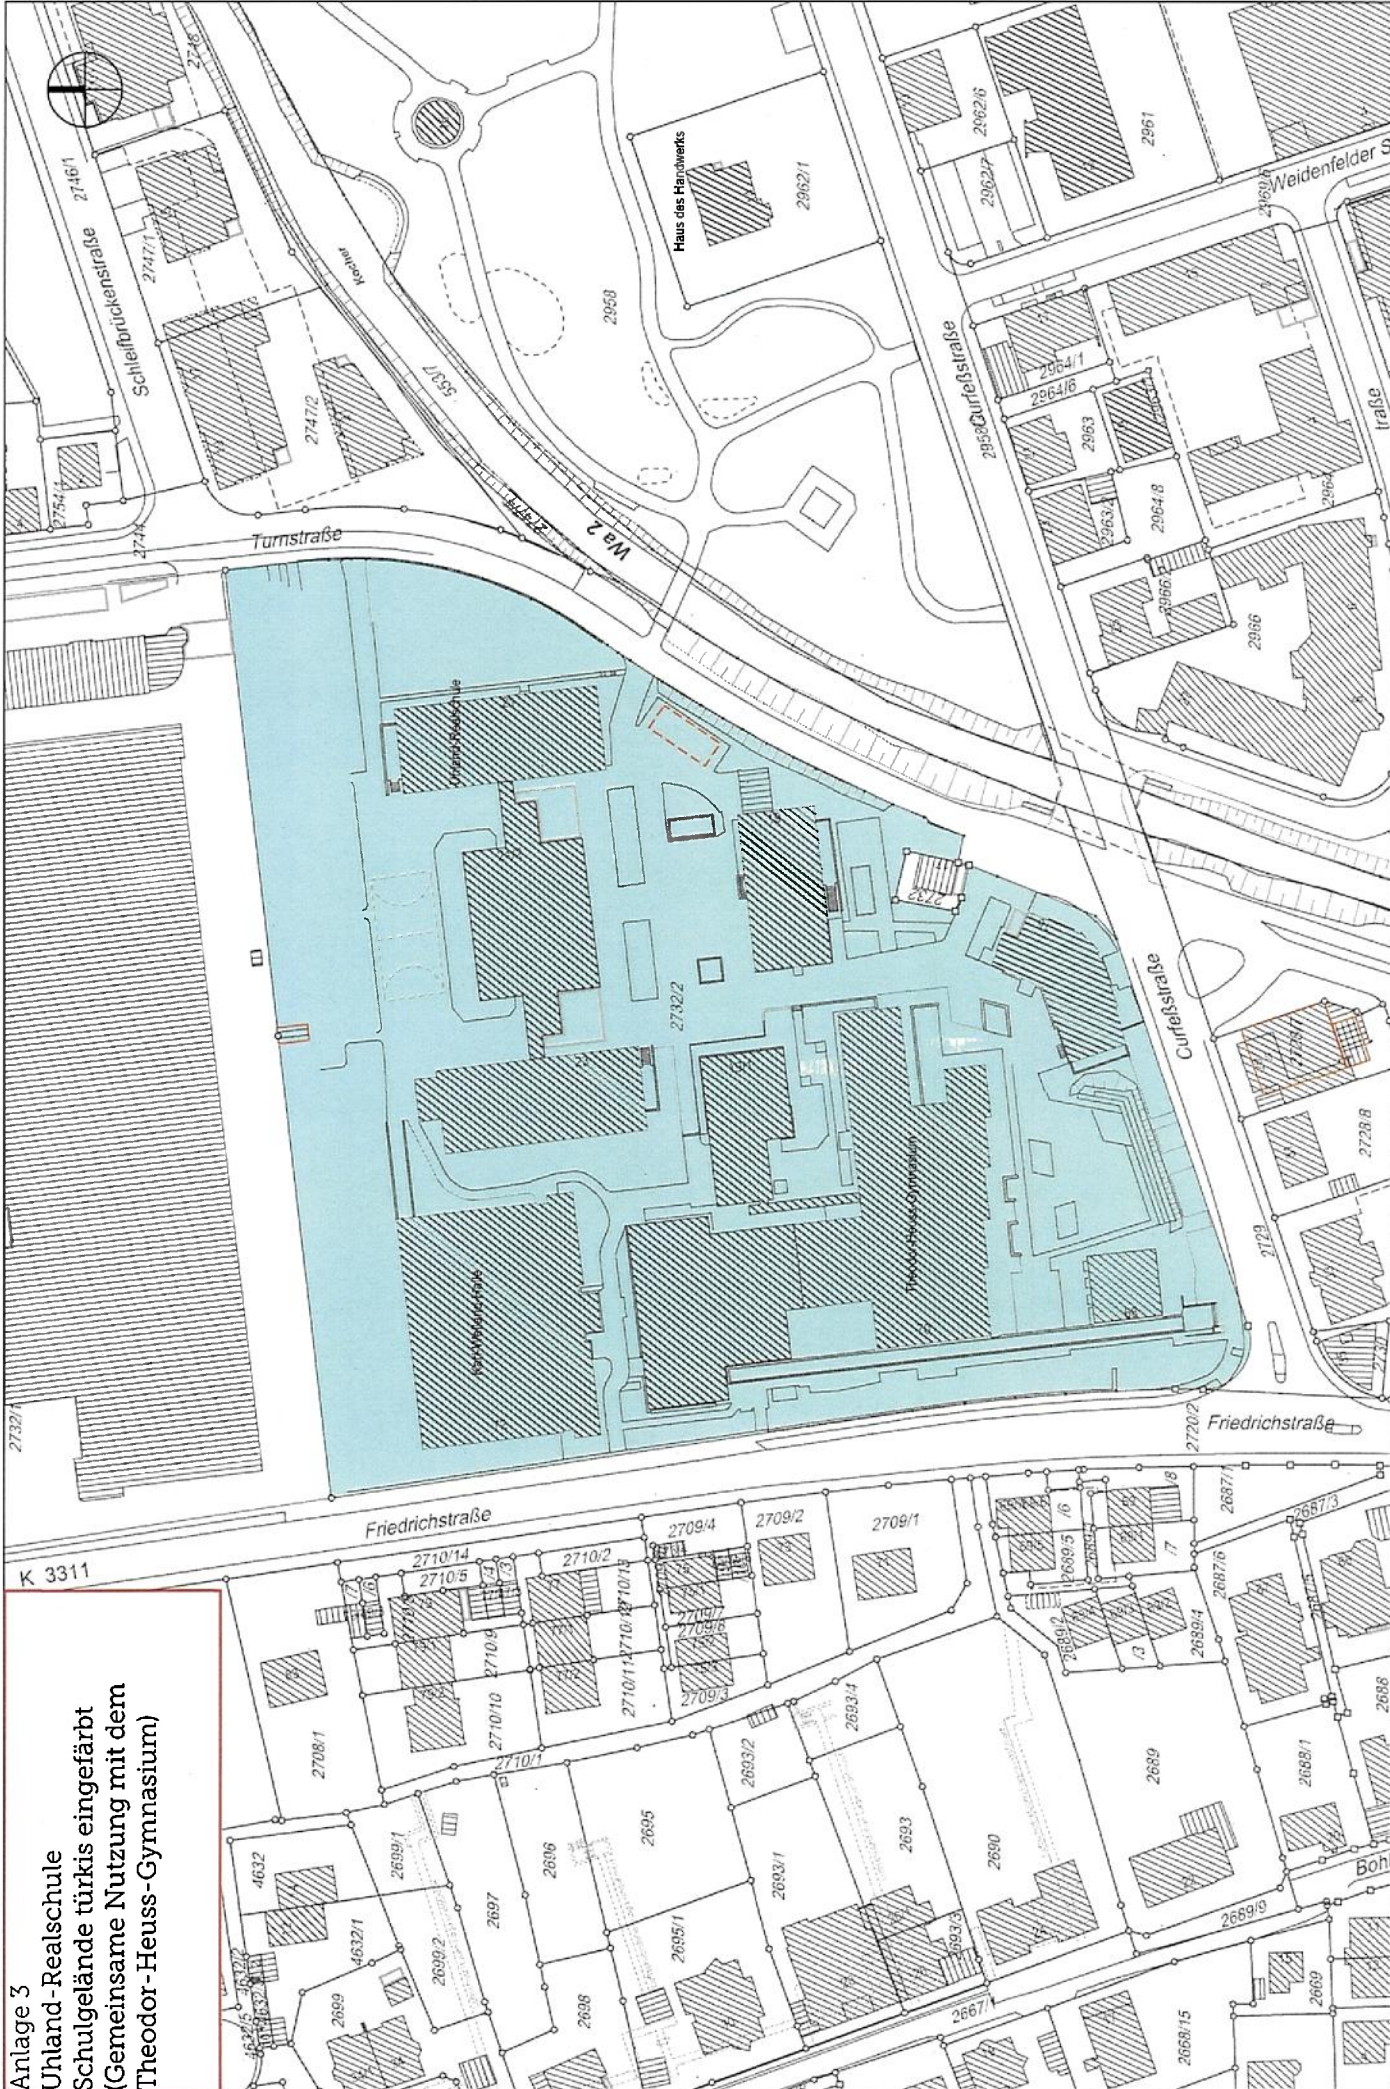

Anlage 1
Schwarzfeldschule Dewangen
Schulgelände blau eingefärbt

Datum: 31.05.2023 Maßstab 1:1000
Schulhofsatzung - Schwarzfeldschule

Anlage 2
Theodor-Heuss-Gymnasium
Schulgelände türkis eingefärbt
(Gemeinsame Nutzung mit der
Uhland-Realschule)

Datum: 23.06.2023
Auszug aus dem GIS
Genehmigte Bauvorhaben, Katasterkarte, Topografie

0 10 20 30 40 50 m

Anlage 3
 Umland-Realschule
 Schulgelände türkis eingefärbt
 (Gemeinsame Nutzung mit dem
 Theodor-Heuss-Gymnasium)

Anlage 4
Greutschule
Schulgelände blau
umrandet

Lageplan für Flst. 2607
Darstellung entspricht Liegenschaftskataster
Gefertigt am 17.04.2023
Amt für Vermessung, Liegenschaften und Bauverwaltung
Maßstab 1:1000