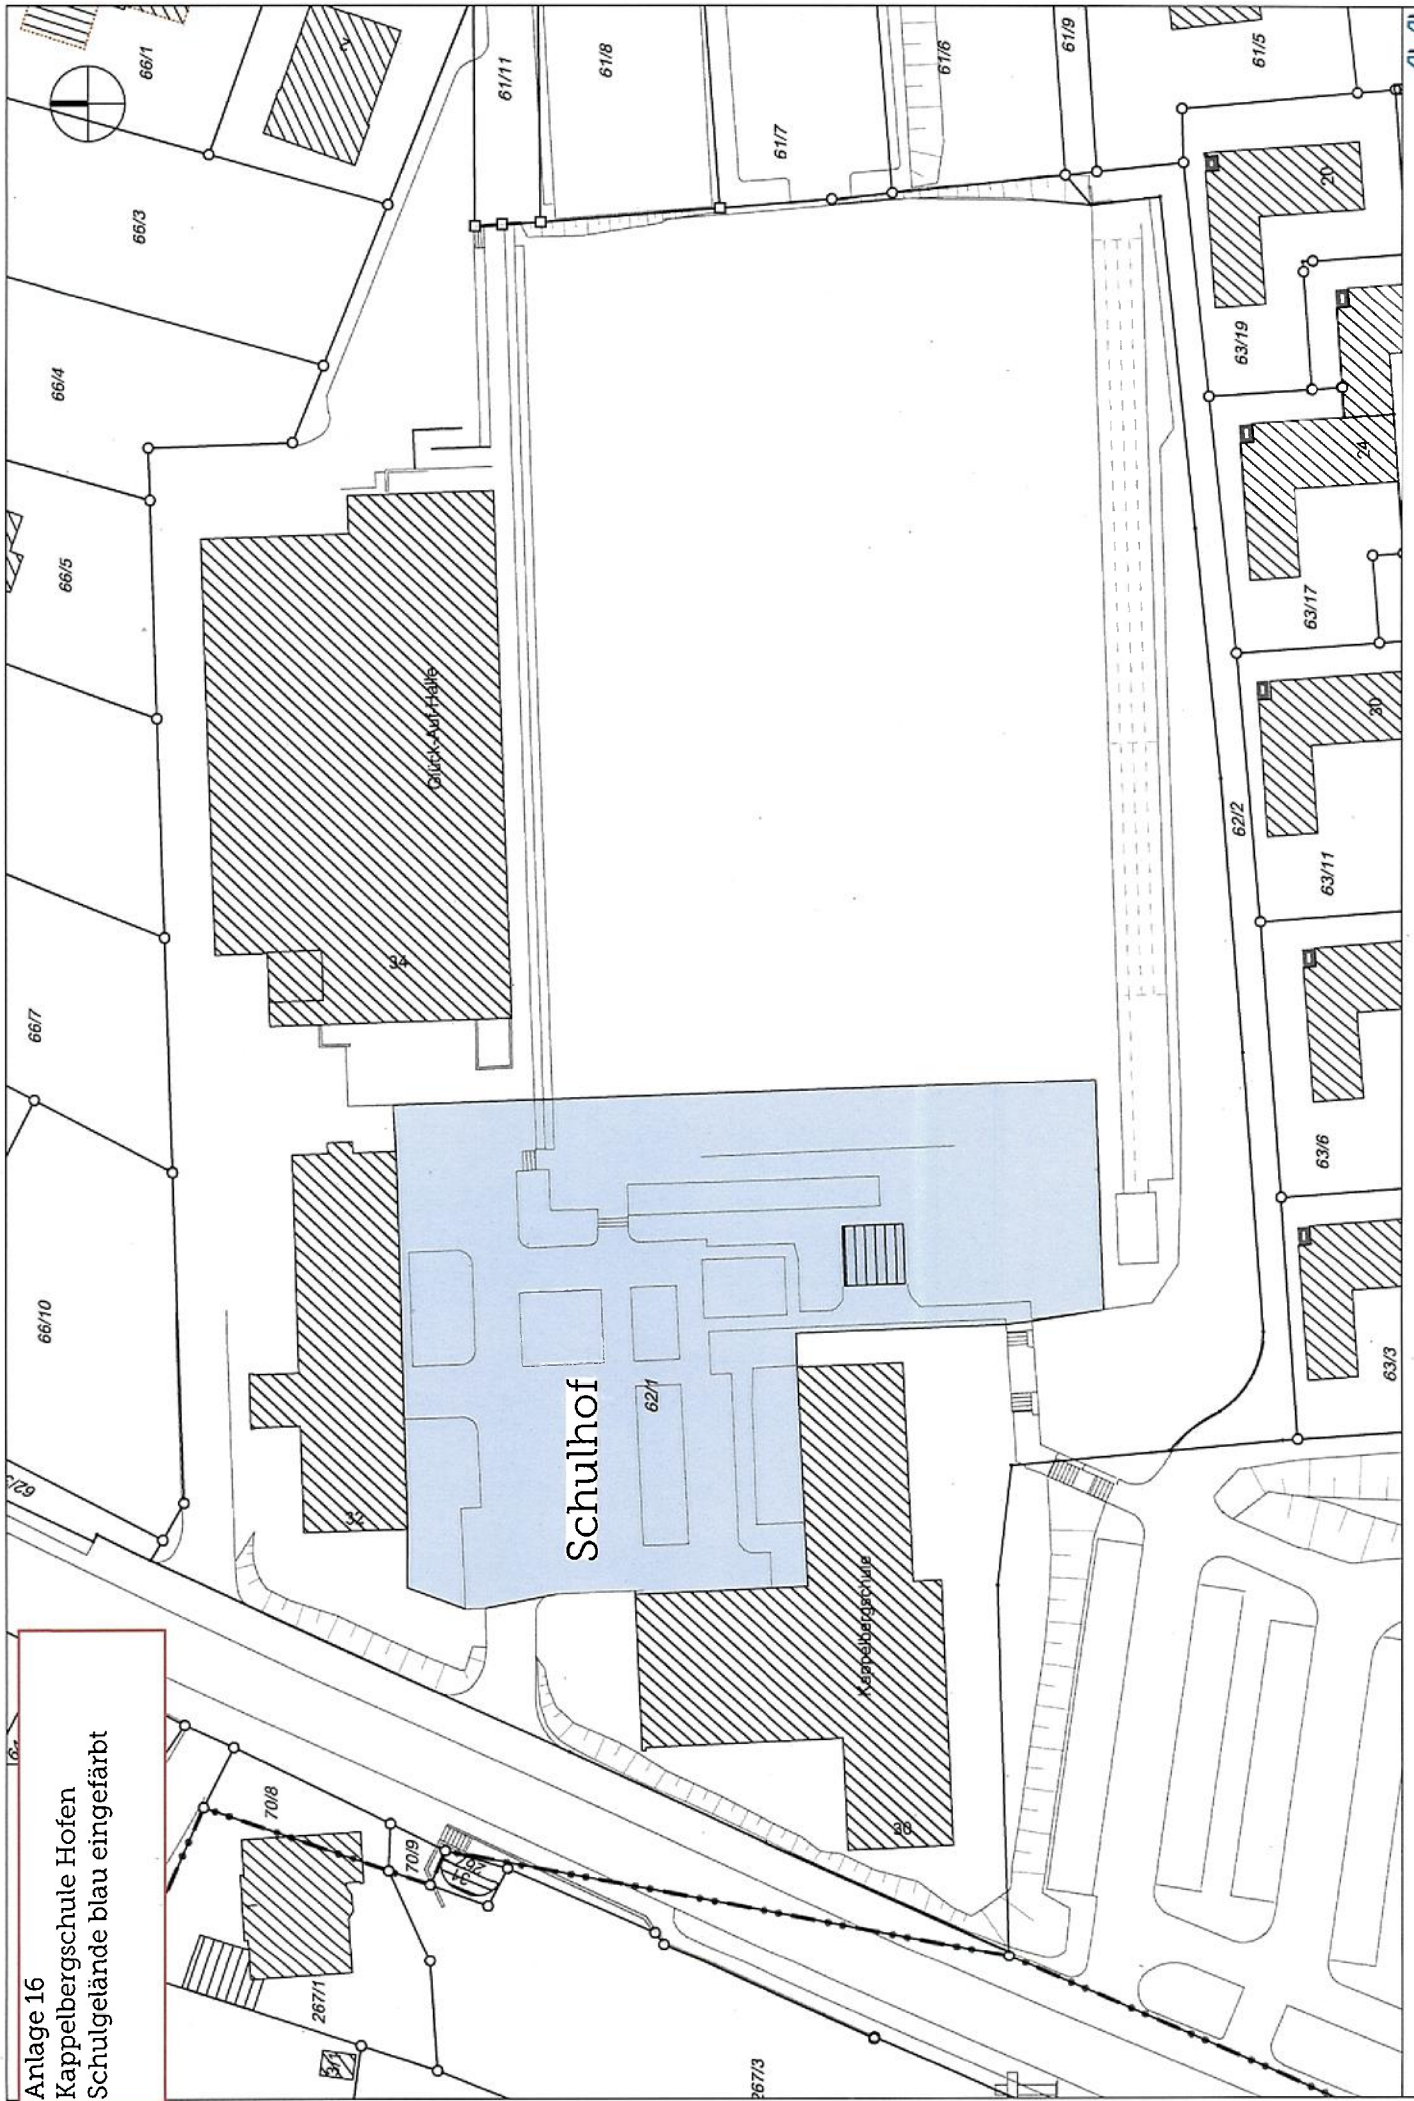

Datum: 31.05.2023 Maßstab 1:750
Schulofsatzung - Kappelbergschule

Anlage 17
Weitbrechtschule
Schulgelände farbig umrandet

Anlage 17
Gemarkung Wasseralfingen
Flur Wasseralfingen

Lageplan für Flst. 171
Darstellung entspricht Liegenschaftskataster
Gefertigt am 17.04.2023
Amt für Vermessung, Liegen-
schaften und Bauverwaltung
Maßstab 1:500