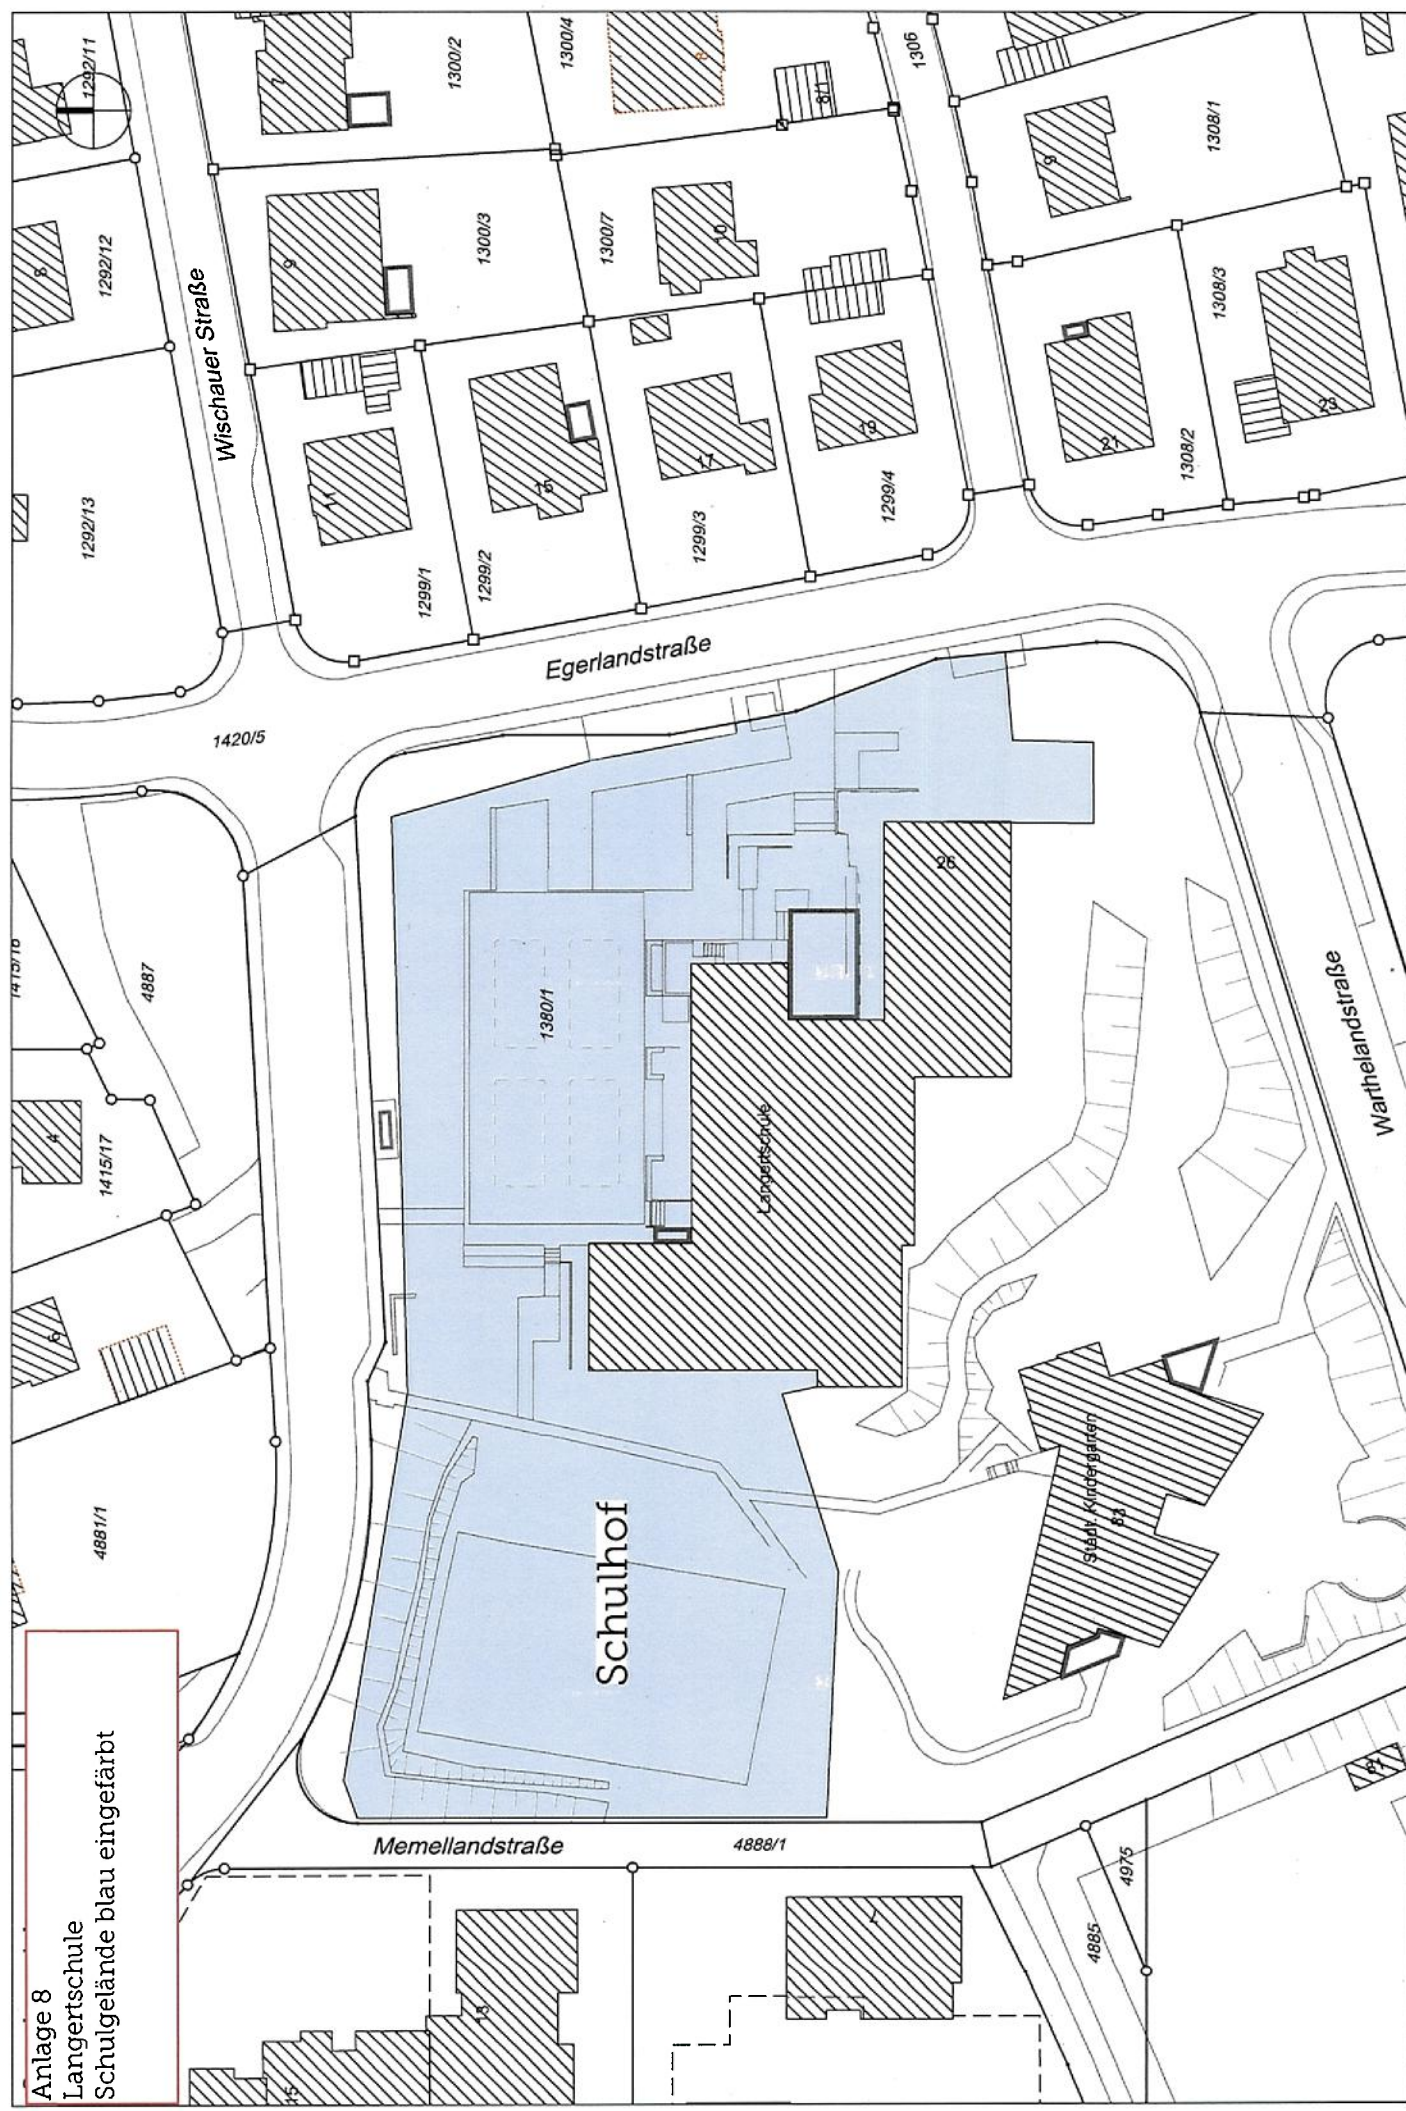

Datum: 23.06.2023
Auszug aus dem GIS
Genehmigte Bauvorhaben, Katasterkarte, Topografie

Ostalbkreis
Stadt Aalen

Anlage 6
Grauleshofschule
Schulgelände blau umrandet

Lageplan für Flst. 4604/1
 Darstellung entspricht Liegenschaftskataster
 Gefertigt am 17.04.2023
 Amt für Vermessung, Liegen-
 schaften und Bauverwaltung
 Maßstab 1:1000

Anlage 7
Hermann-Hesse-Schule
Schulgelände blau
umrandet

Anlage 7
Gemarkung Aalen
Flur Aalen

Lageplan für Flst. 3499
Darstellung entspricht Liegenschaftskataster
Gefertigt am 17.04.2023
Amt für Vermessung, Liegen-
schaften und Bauverwaltung
Maßstab 1:1000