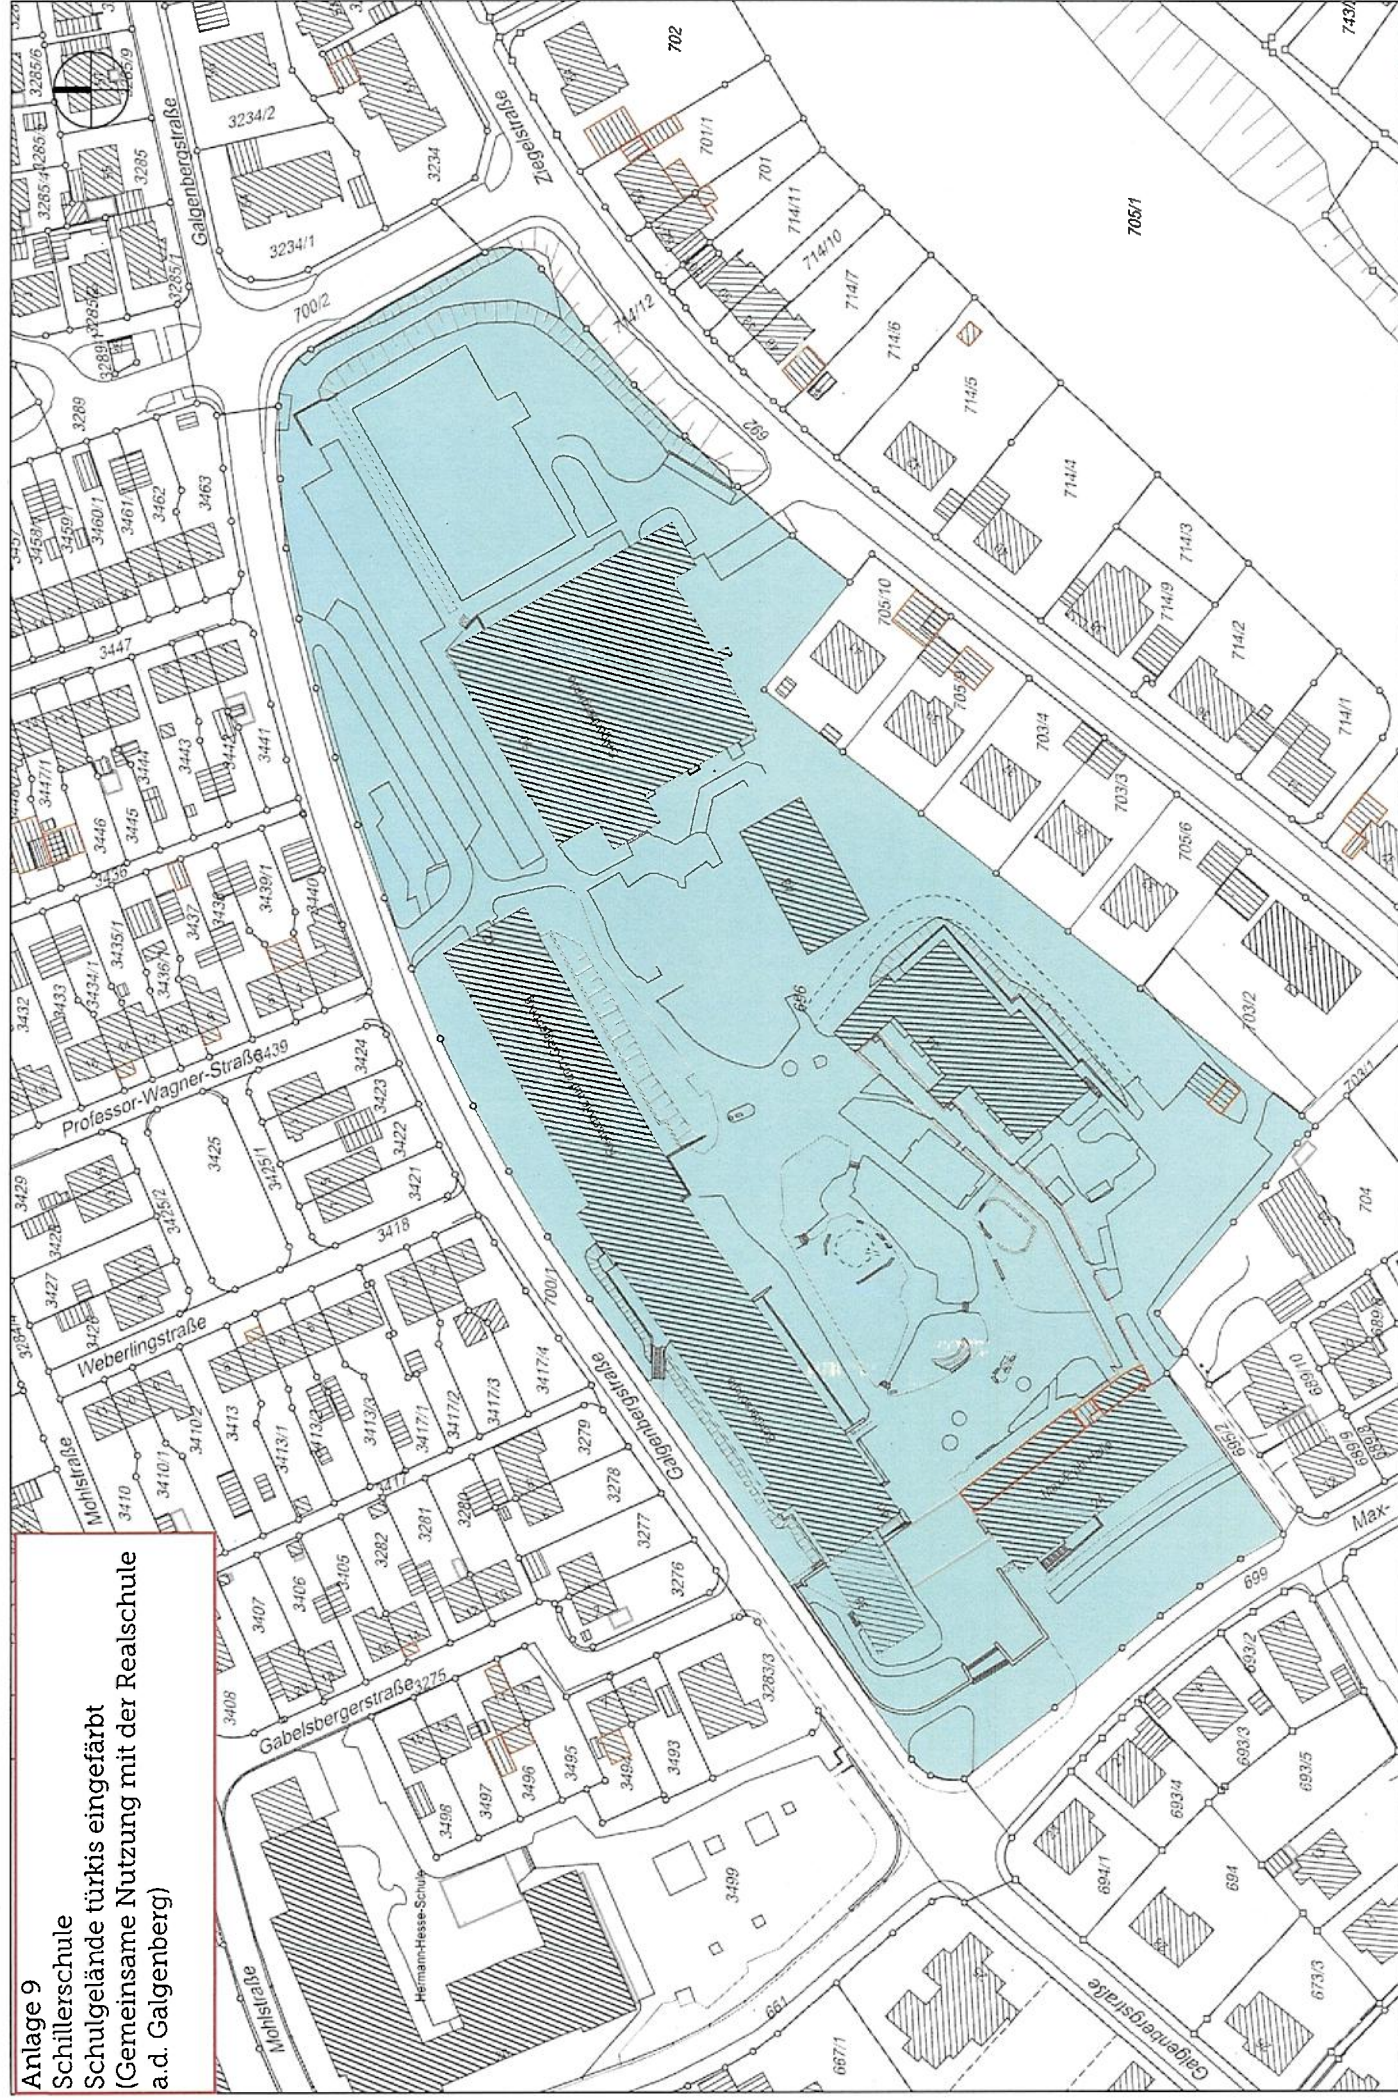

Anlage 9
Schülerschule
Schulgelände türkis eingefärbt
(Gemeinsame Nutzung mit der Realschule
a.d. Galgenberg)