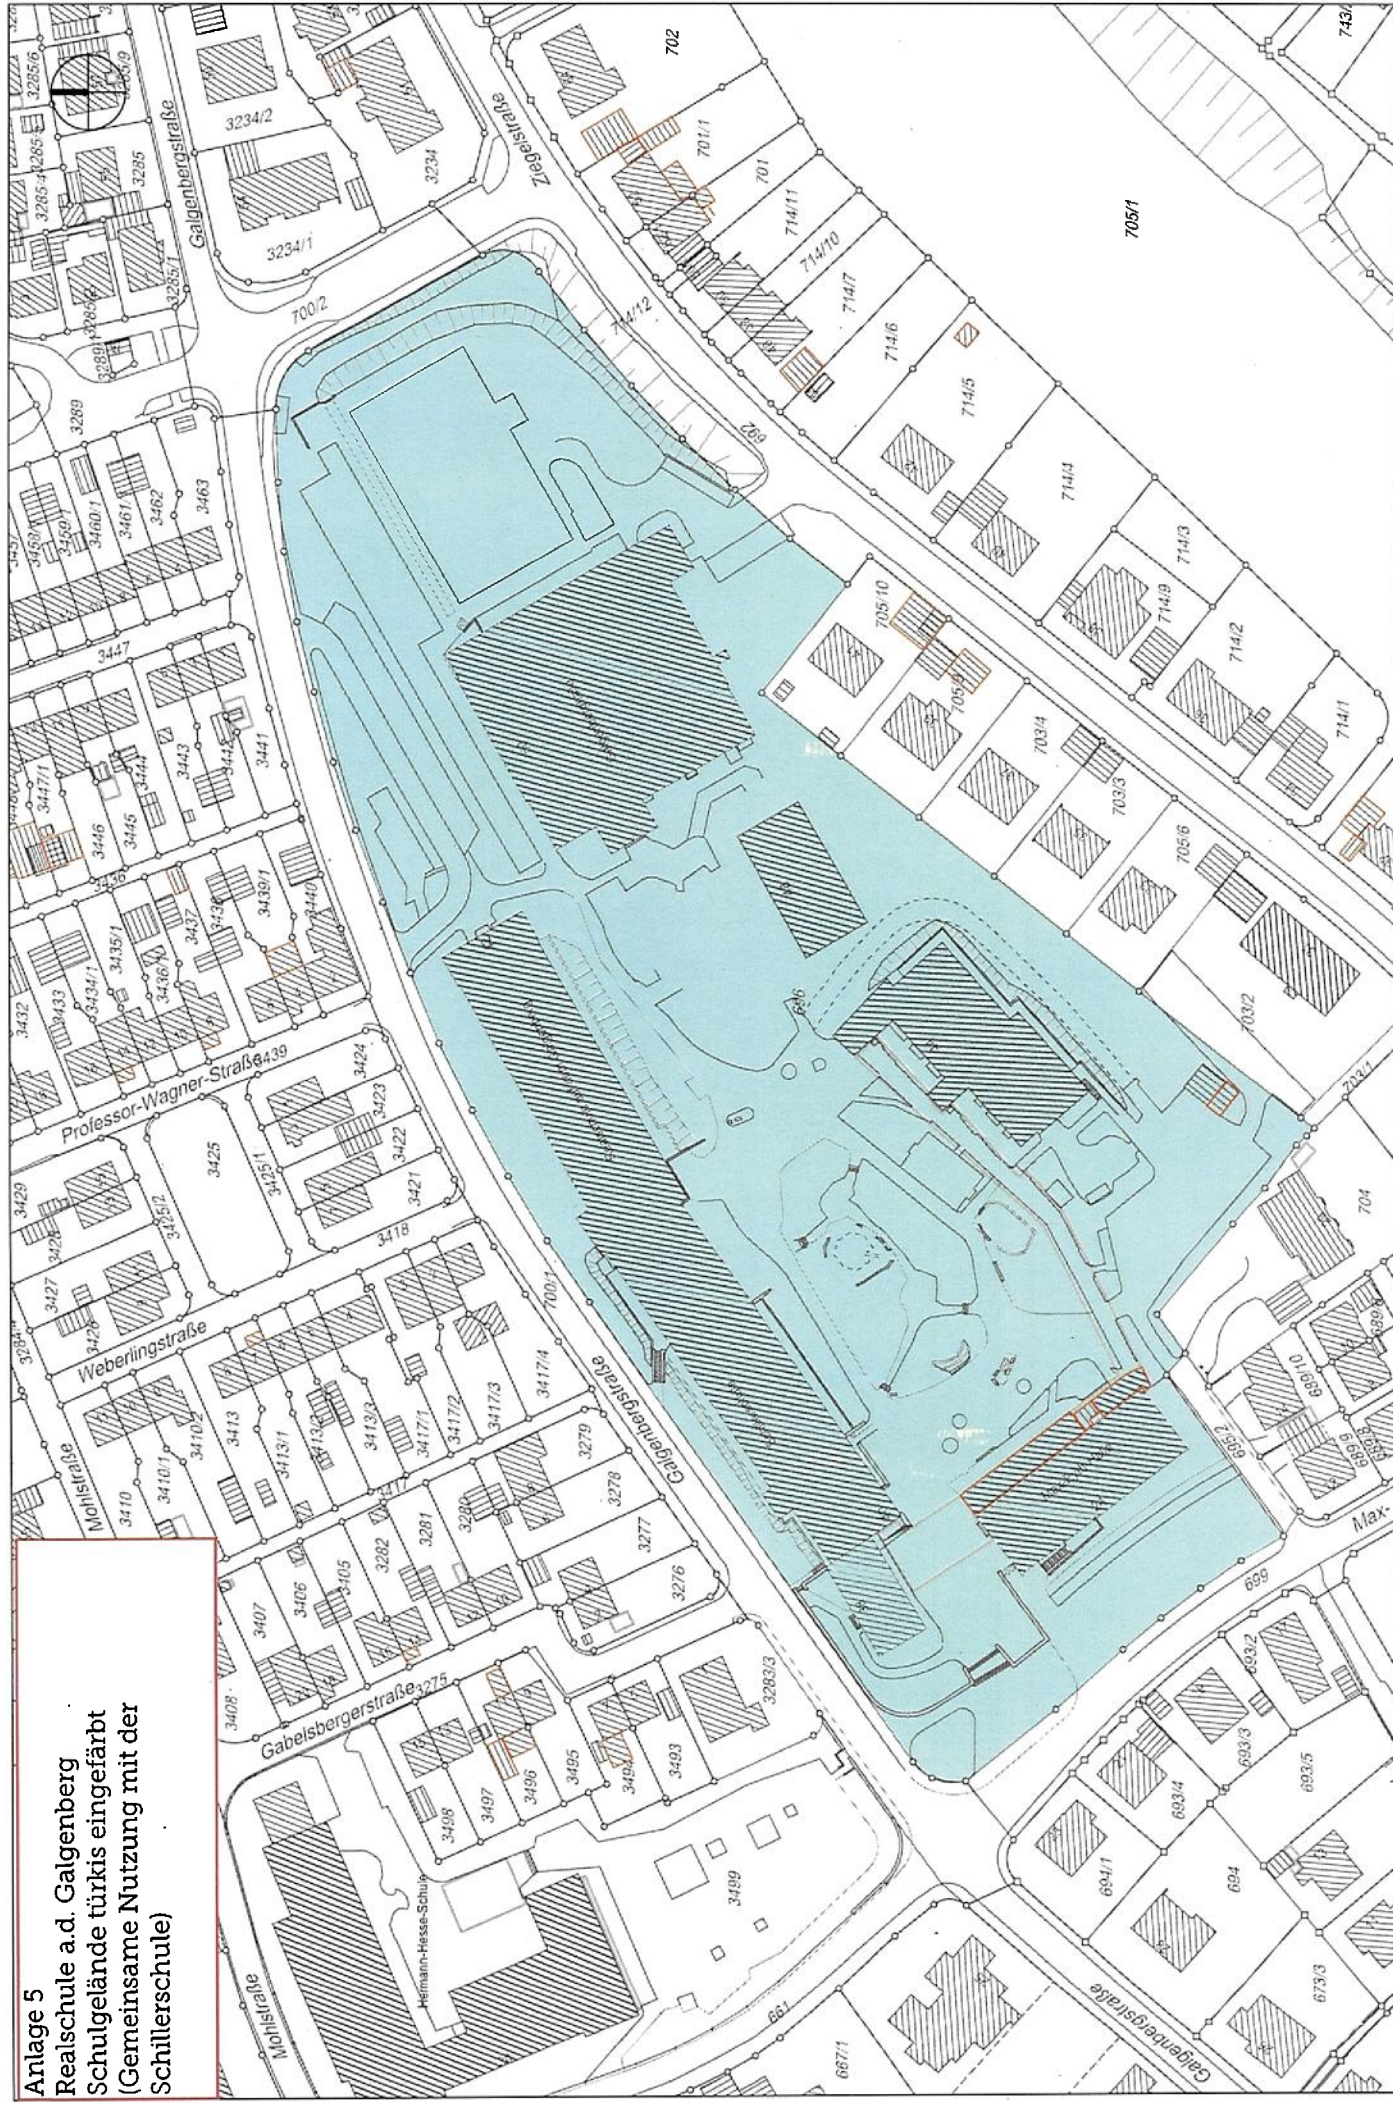

Anlage 1
Schwarzfeldschule Dewangen
Schulgelände blau eingefärbt

Datum: 31.05.2023 Maßstab 1:1000
Schulhofsatzung - Schwarzfeldschule

Anlage 2
Theodor-Heuss-Gymnasium
Schulgelände türkis eingefärbt
(Gemeinsame Nutzung mit der
Uhland-Realschule)

Datum: 23.06.2023
Auszug aus dem GIS
Genehmigte Bauvorhaben, Katasterkarte, Topografie

0 10 20 30 40 50 m

Anlage 3
 Umland-Realschule
 Schulgelände türkis eingefärbt
 (Gemeinsame Nutzung mit dem
 Theodor-Heuss-Gymnasium)

Anlage 4
Greutschule
Schulgelände blau
umrandet

Lageplan für Flst. 2607
Darstellung entspricht Liegenschaftskataster
Gefertigt am 17.04.2023
Amt für Vermessung, Liegenschaften und Bauverwaltung
Maßstab 1:1000

Datum: 23.06.2023
Auszug aus dem GIS
Genehmigte Bauvorhaben, Katasterkarte, Topografie

Ostalbkreis
Stadt Aalen

Anlage 6
Grauleshofschule
Schulgelände blau umrandet

Lageplan für Flst. 4604/1
 Darstellung entspricht Liegenschaftskataster
 Gefertigt am 17.04.2023
 Amt für Vermessung, Liegen-
 schaften und Bauverwaltung
 Maßstab 1:1000