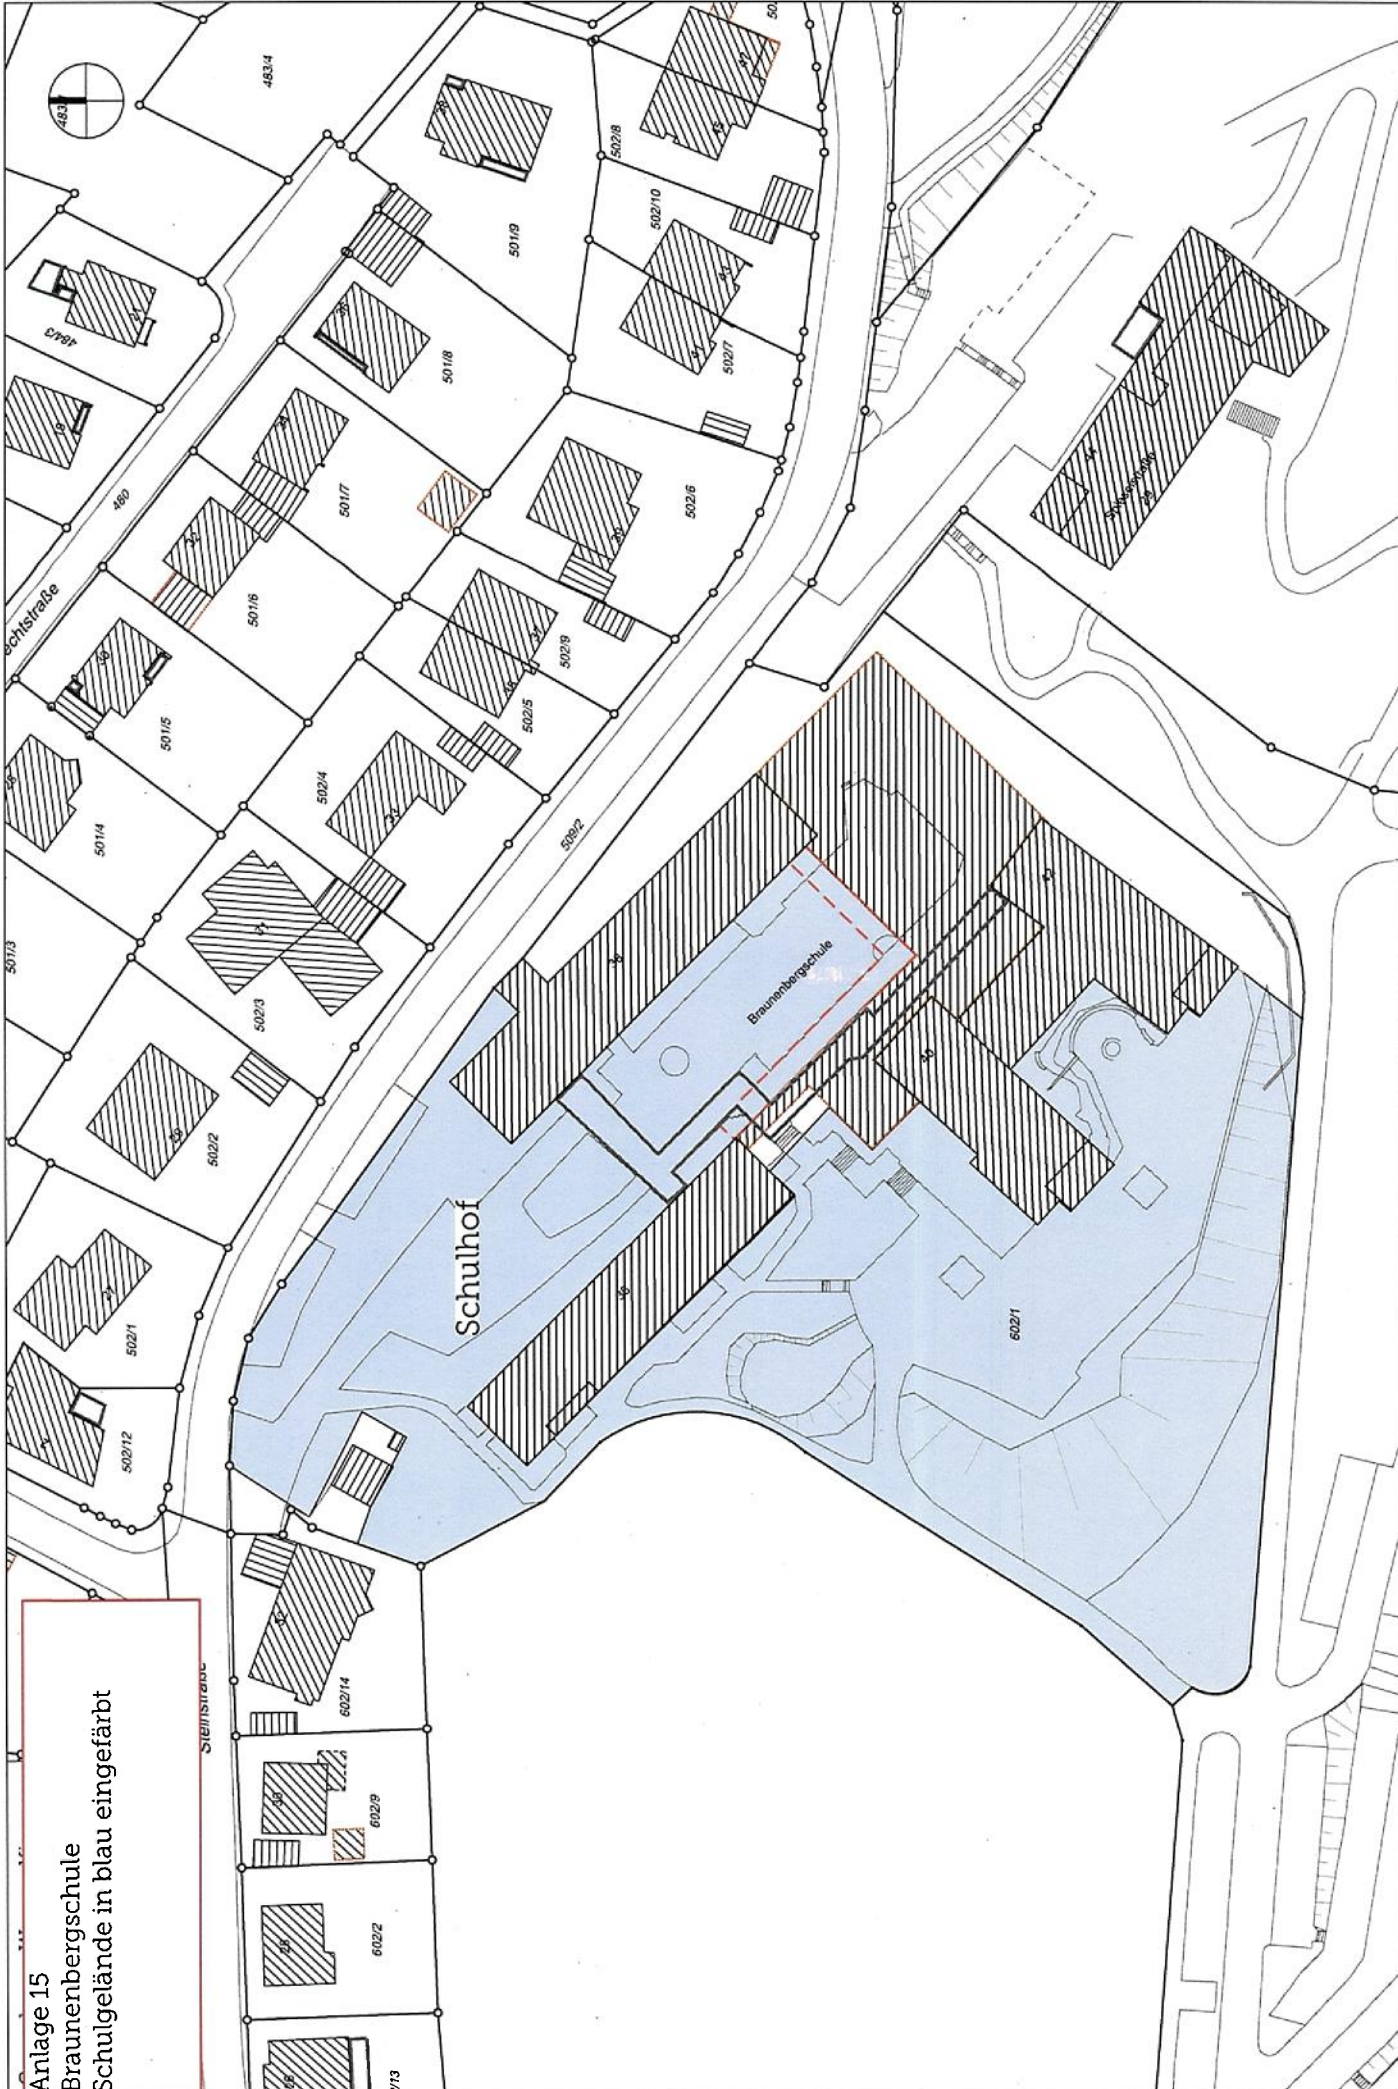

Anlage 15
Braunenbergschule
Schulgelände in blau eingefärbt