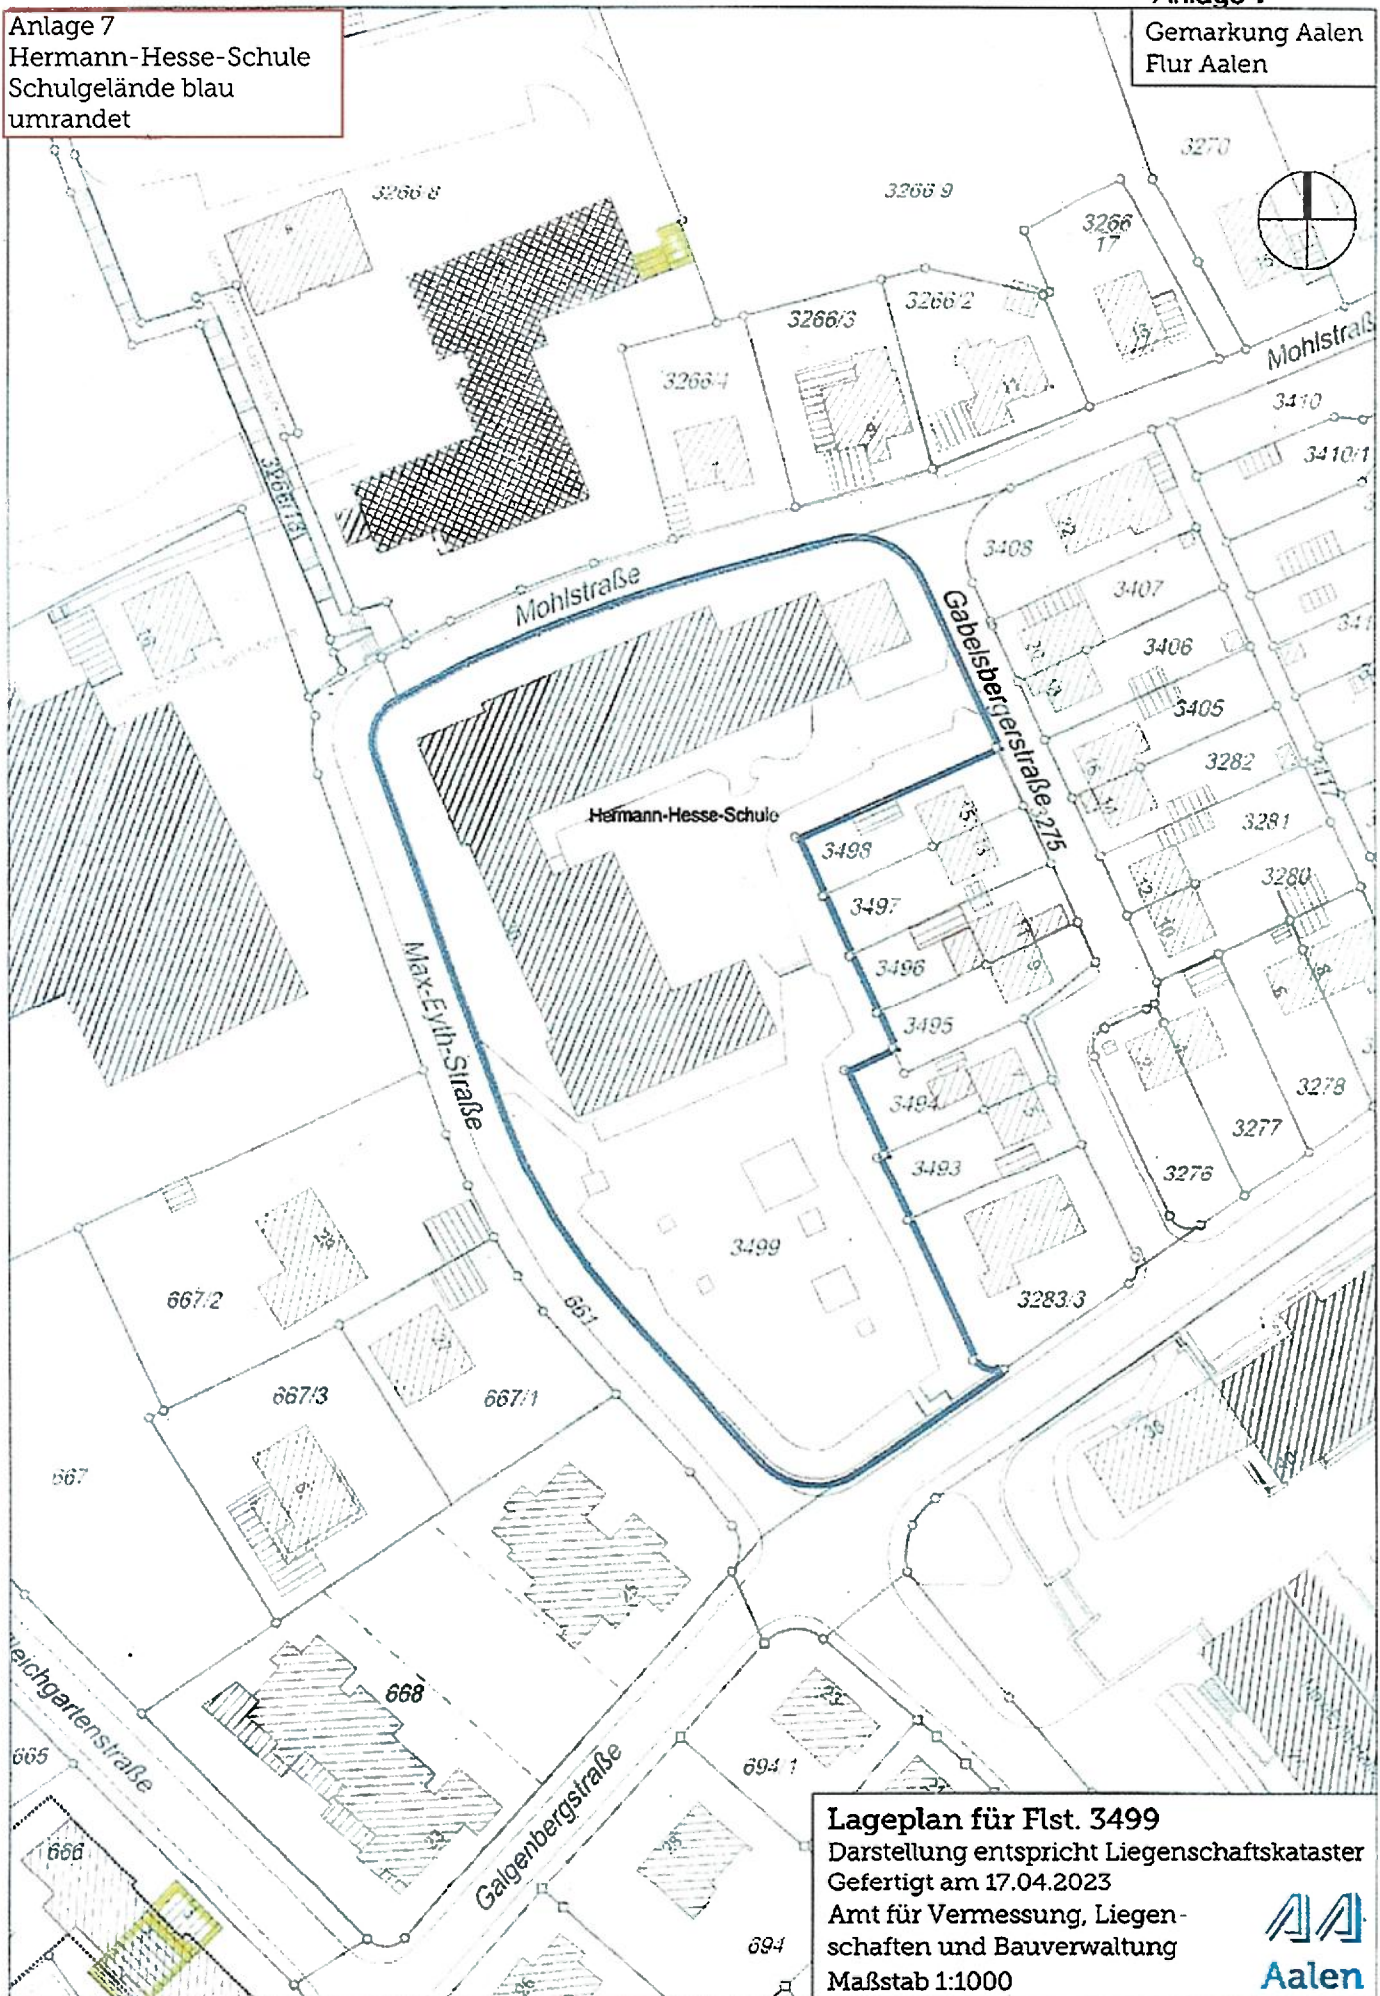

Anlage 4
Greutschule
Schulgelände blau
umrandet

Lageplan für Flst. 2607
Darstellung entspricht Liegenschaftskataster
Gefertigt am 17.04.2023
Amt für Vermessung, Liegenschaften und Bauverwaltung
Maßstab 1:1000

Datum: 23.06.2023
Auszug aus dem GIS
Genehmigte Bauvorhaben, Katasterkarte, Topografie

Ostalbkreis
Stadt Aalen

Anlage 6
Grauleshofschule
Schulgelände blau umrandet

Lageplan für Flst. 4604/1
 Darstellung entspricht Liegenschaftskataster
 Gefertigt am 17.04.2023
 Amt für Vermessung, Liegen-
 schaften und Bauverwaltung
 Maßstab 1:1000

Anlage 7
Hermann-Hesse-Schule
Schulgelände blau
umrandet

Anlage 7
Gemarkung Aalen
Flur Aalen

Lageplan für Flst. 3499
Darstellung entspricht Liegenschaftskataster
Gefertigt am 17.04.2023
Amt für Vermessung, Liegen-
schaften und Bauverwaltung
Maßstab 1:1000