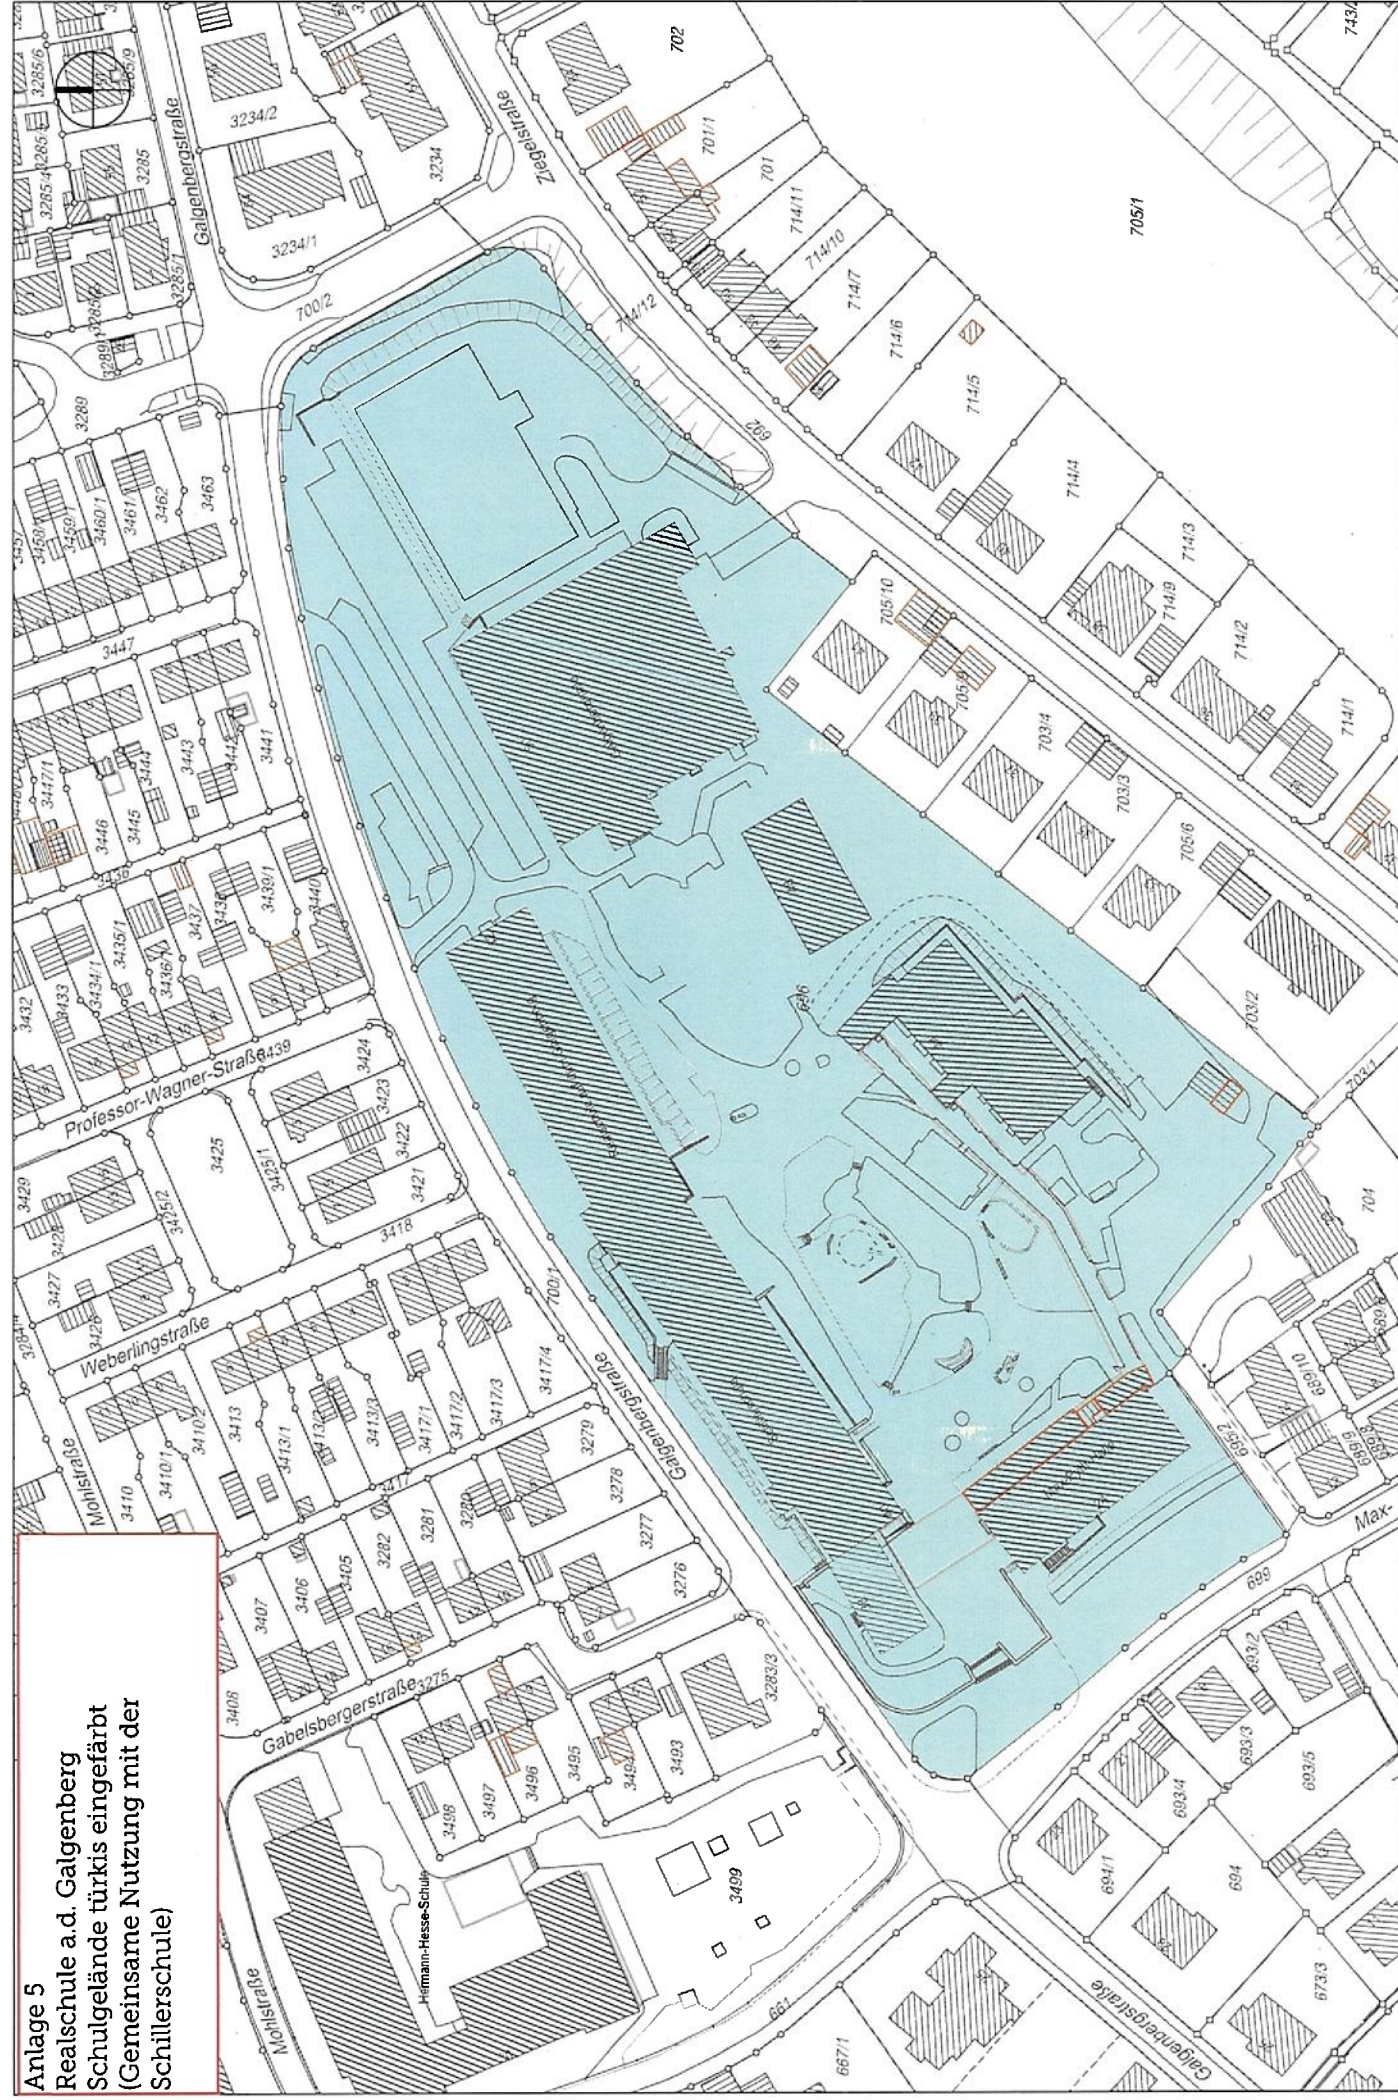

Anlage 5
Realschule a.d. Galgenberg
Schulgelände türkis eingefärbt
(Gemeinsame Nutzung mit der
Schillerschule)