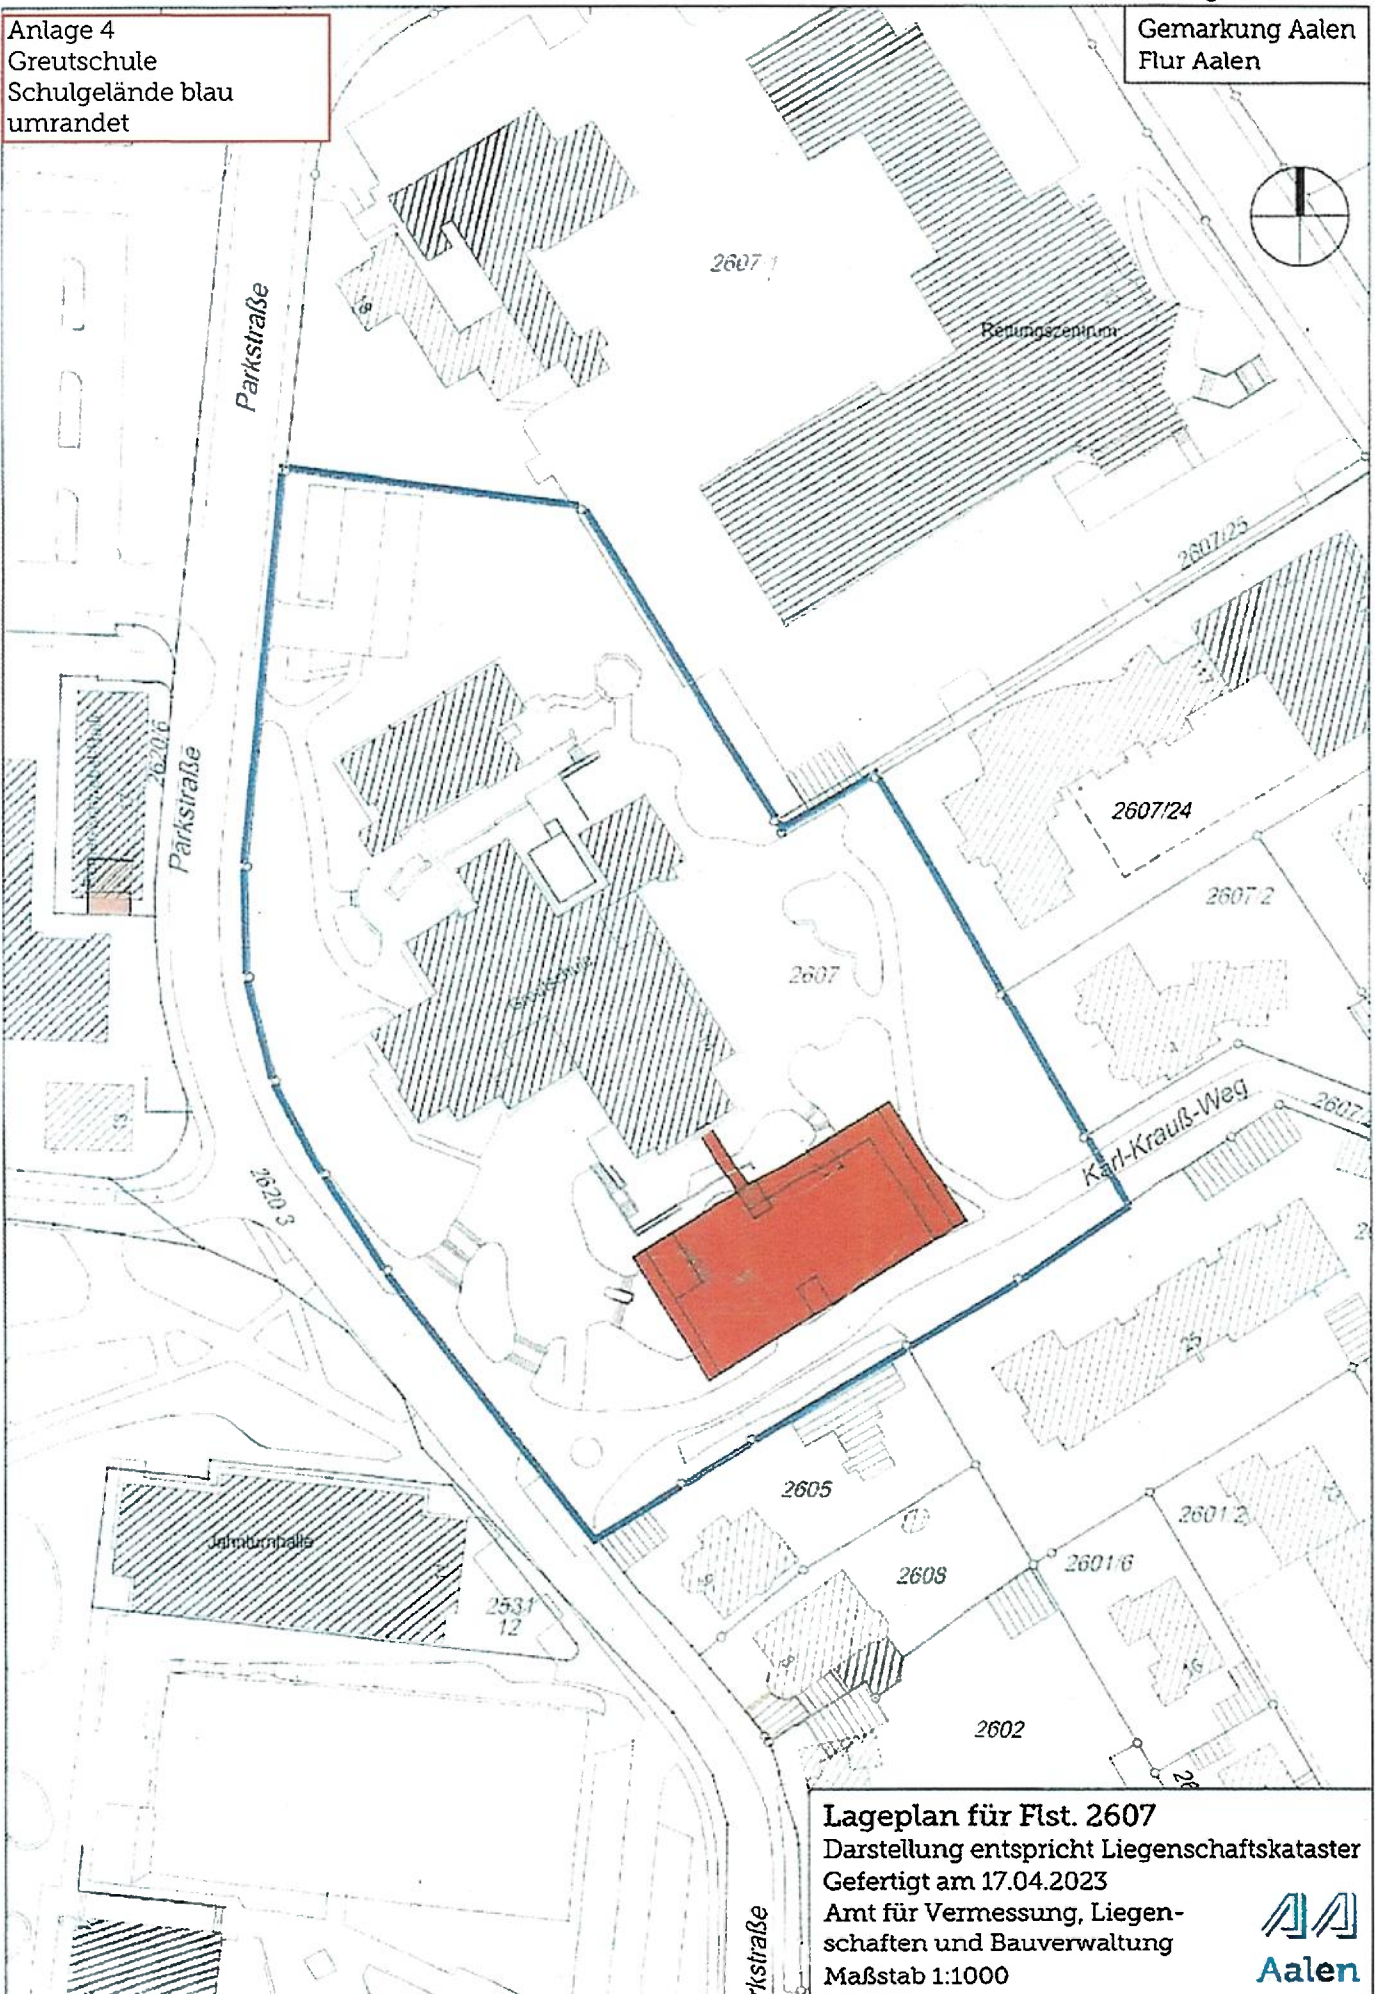

Anlage 1
Schwarzfeldschule Dewangen
Schulgelände blau eingefärbt

Datum: 31.05.2023 Maßstab 1:1000
Schulhofsatzung - Schwarzfeldschule

Anlage 2
Theodor-Heuss-Gymnasium
Schulgelände türkis eingefärbt
(Gemeinsame Nutzung mit der
Uhland-Realschule)

Datum: 23.06.2023
Auszug aus dem GIS
Genehmigte Bauvorhaben, Katasterkarte, Topografie

0 10 20 30 40 50 m

Anlage 3
 Umland-Realschule
 Schulgelände türkis eingefärbt
 (Gemeinsame Nutzung mit dem
 Theodor-Heuss-Gymnasium)

Anlage 4
Greutschule
Schulgelände blau
umrandet

Lageplan für Flst. 2607
Darstellung entspricht Liegenschaftskataster
Gefertigt am 17.04.2023
Amt für Vermessung, Liegenschaften und Bauverwaltung
Maßstab 1:1000