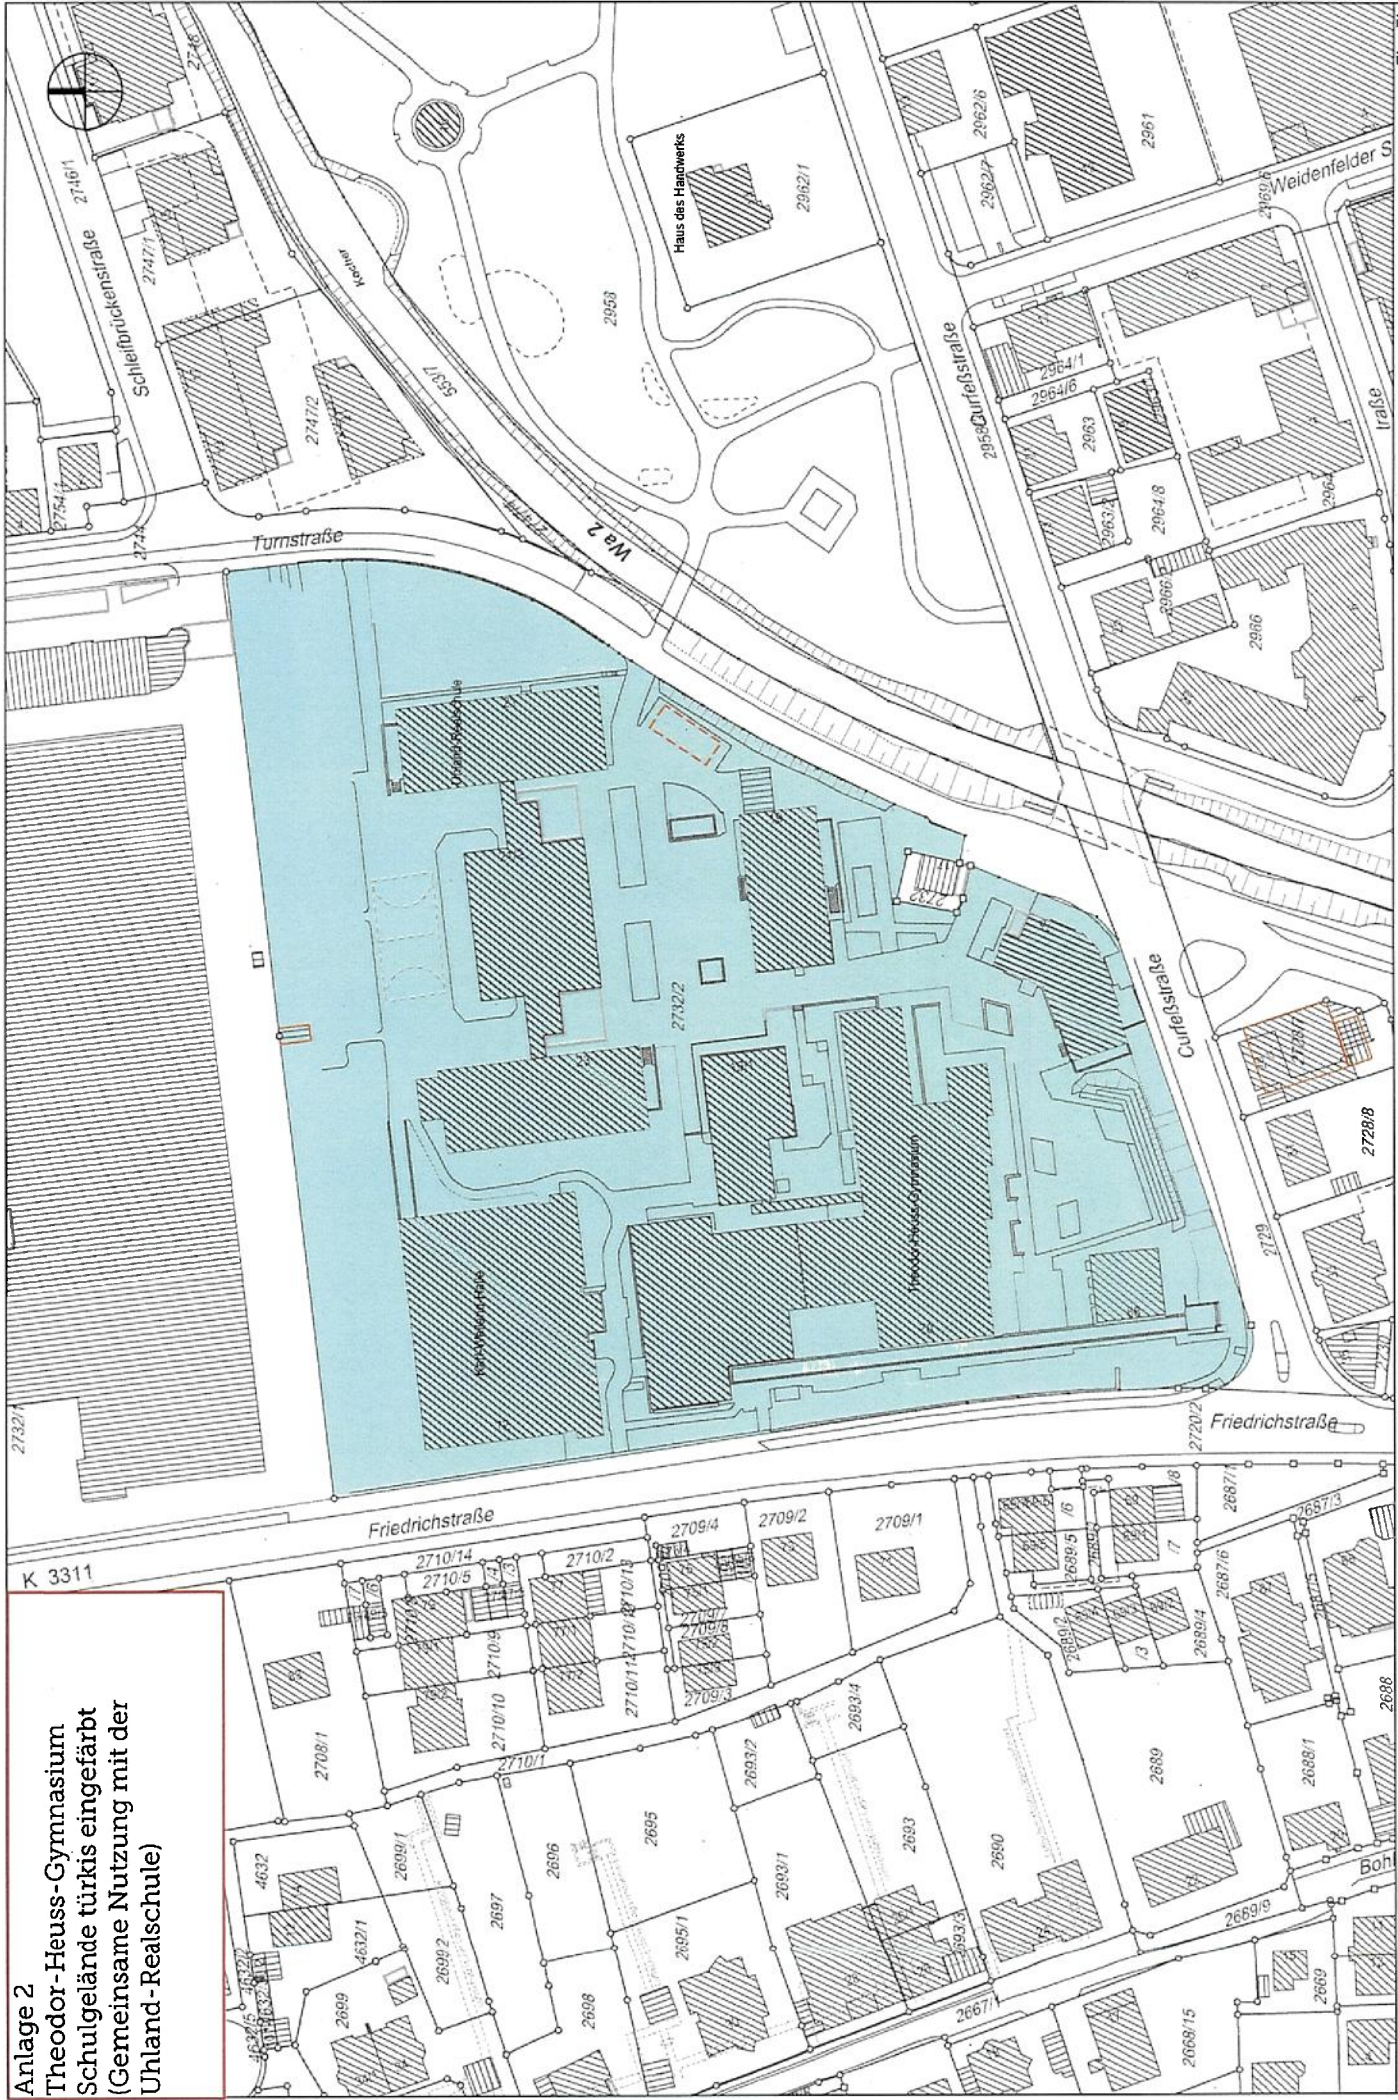

Anlage 1
Schwarzfeldschule Dewangen
Schulgelände blau eingefärbt

Datum: 31.05.2023 Maßstab 1:1000
Schulhofsatzung - Schwarzfeldschule

Anlage 2
Theodor-Heuss-Gymnasium
Schulgelände türkis eingefärbt
(Gemeinsame Nutzung mit der
Uhland-Realschule)

Datum: 23.06.2023
Auszug aus dem GIS
Genehmigte Bauvorhaben, Katasterkarte, Topografie

0 10 20 30 40 50 m

Anlage 3
 Umland-Realschule
 Schulgelände türkis eingefärbt
 (Gemeinsame Nutzung mit dem
 Theodor-Heuss-Gymnasium)

Anlage 4
Greutschule
Schulgelände blau
umrandet

Lageplan für Flst. 2607
Darstellung entspricht Liegenschaftskataster
Gefertigt am 17.04.2023
Amt für Vermessung, Liegenschaften und Bauverwaltung
Maßstab 1:1000