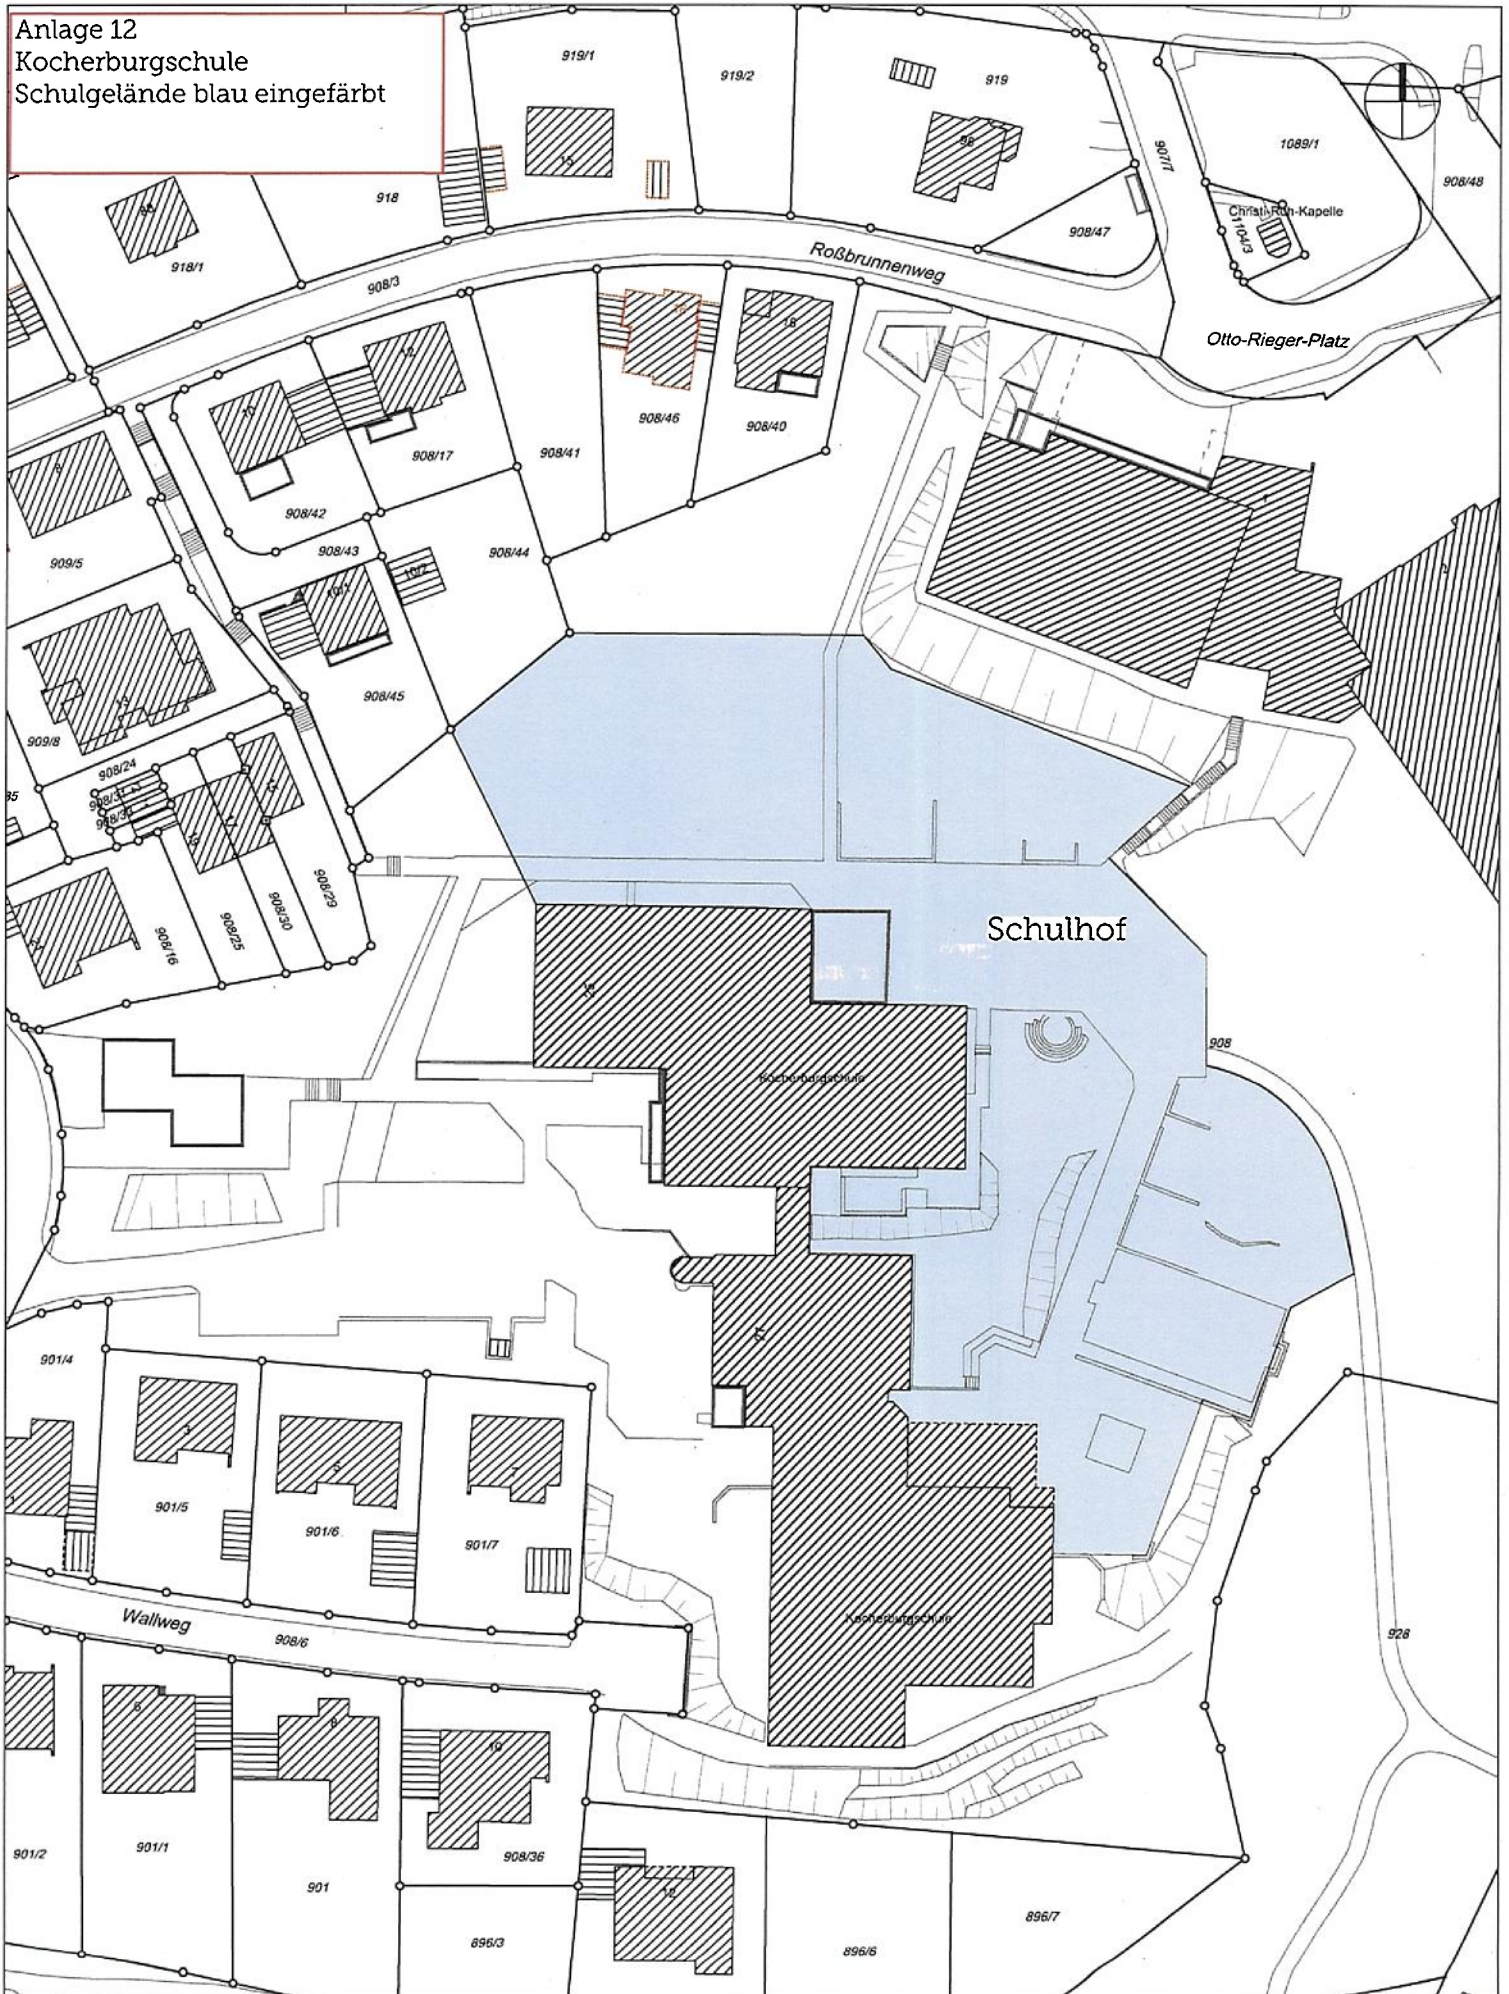

Anlage 7
Hermann-Hesse-Schule
Schulgelände blau
umrandet

Anlage 7
Gemarkung Aalen
Flur Aalen

Lageplan für Flst. 3499
Darstellung entspricht Liegenschaftskataster
Gefertigt am 17.04.2023
Amt für Vermessung, Liegen-
schaften und Bauverwaltung
Maßstab 1:1000

Rasenfläche,
bei gutem Wetter
Fußball- und Spielwiese

Schulhof

Datum: 12.06.2023 Maßstab 1:1000
Schulhofsatzung - Gartenschule Ebnet

Anlage 11
Grundschule Waldhausen
Schulgelände blau eingefärbt
Erweiterung (Ausnahmefälle in
rot eingefärbt)

Datum: 12.06.2023 Maßstab 1:1000
Schulhofsatzung - Grundschule Waldhausen

Anlage 12
Kocherburgschule
Schulgelände blau eingefärbt

Datum: 22.06.2023 Maßstab 1:1000
Schulhofsatzung - Kocherburgschule

Anlage 13
Kopernikus-Gymnasium
Schulgelände blau eingefärbt
(Gemeinsame Nutzung mit der Karl-
Kessler-Schule)