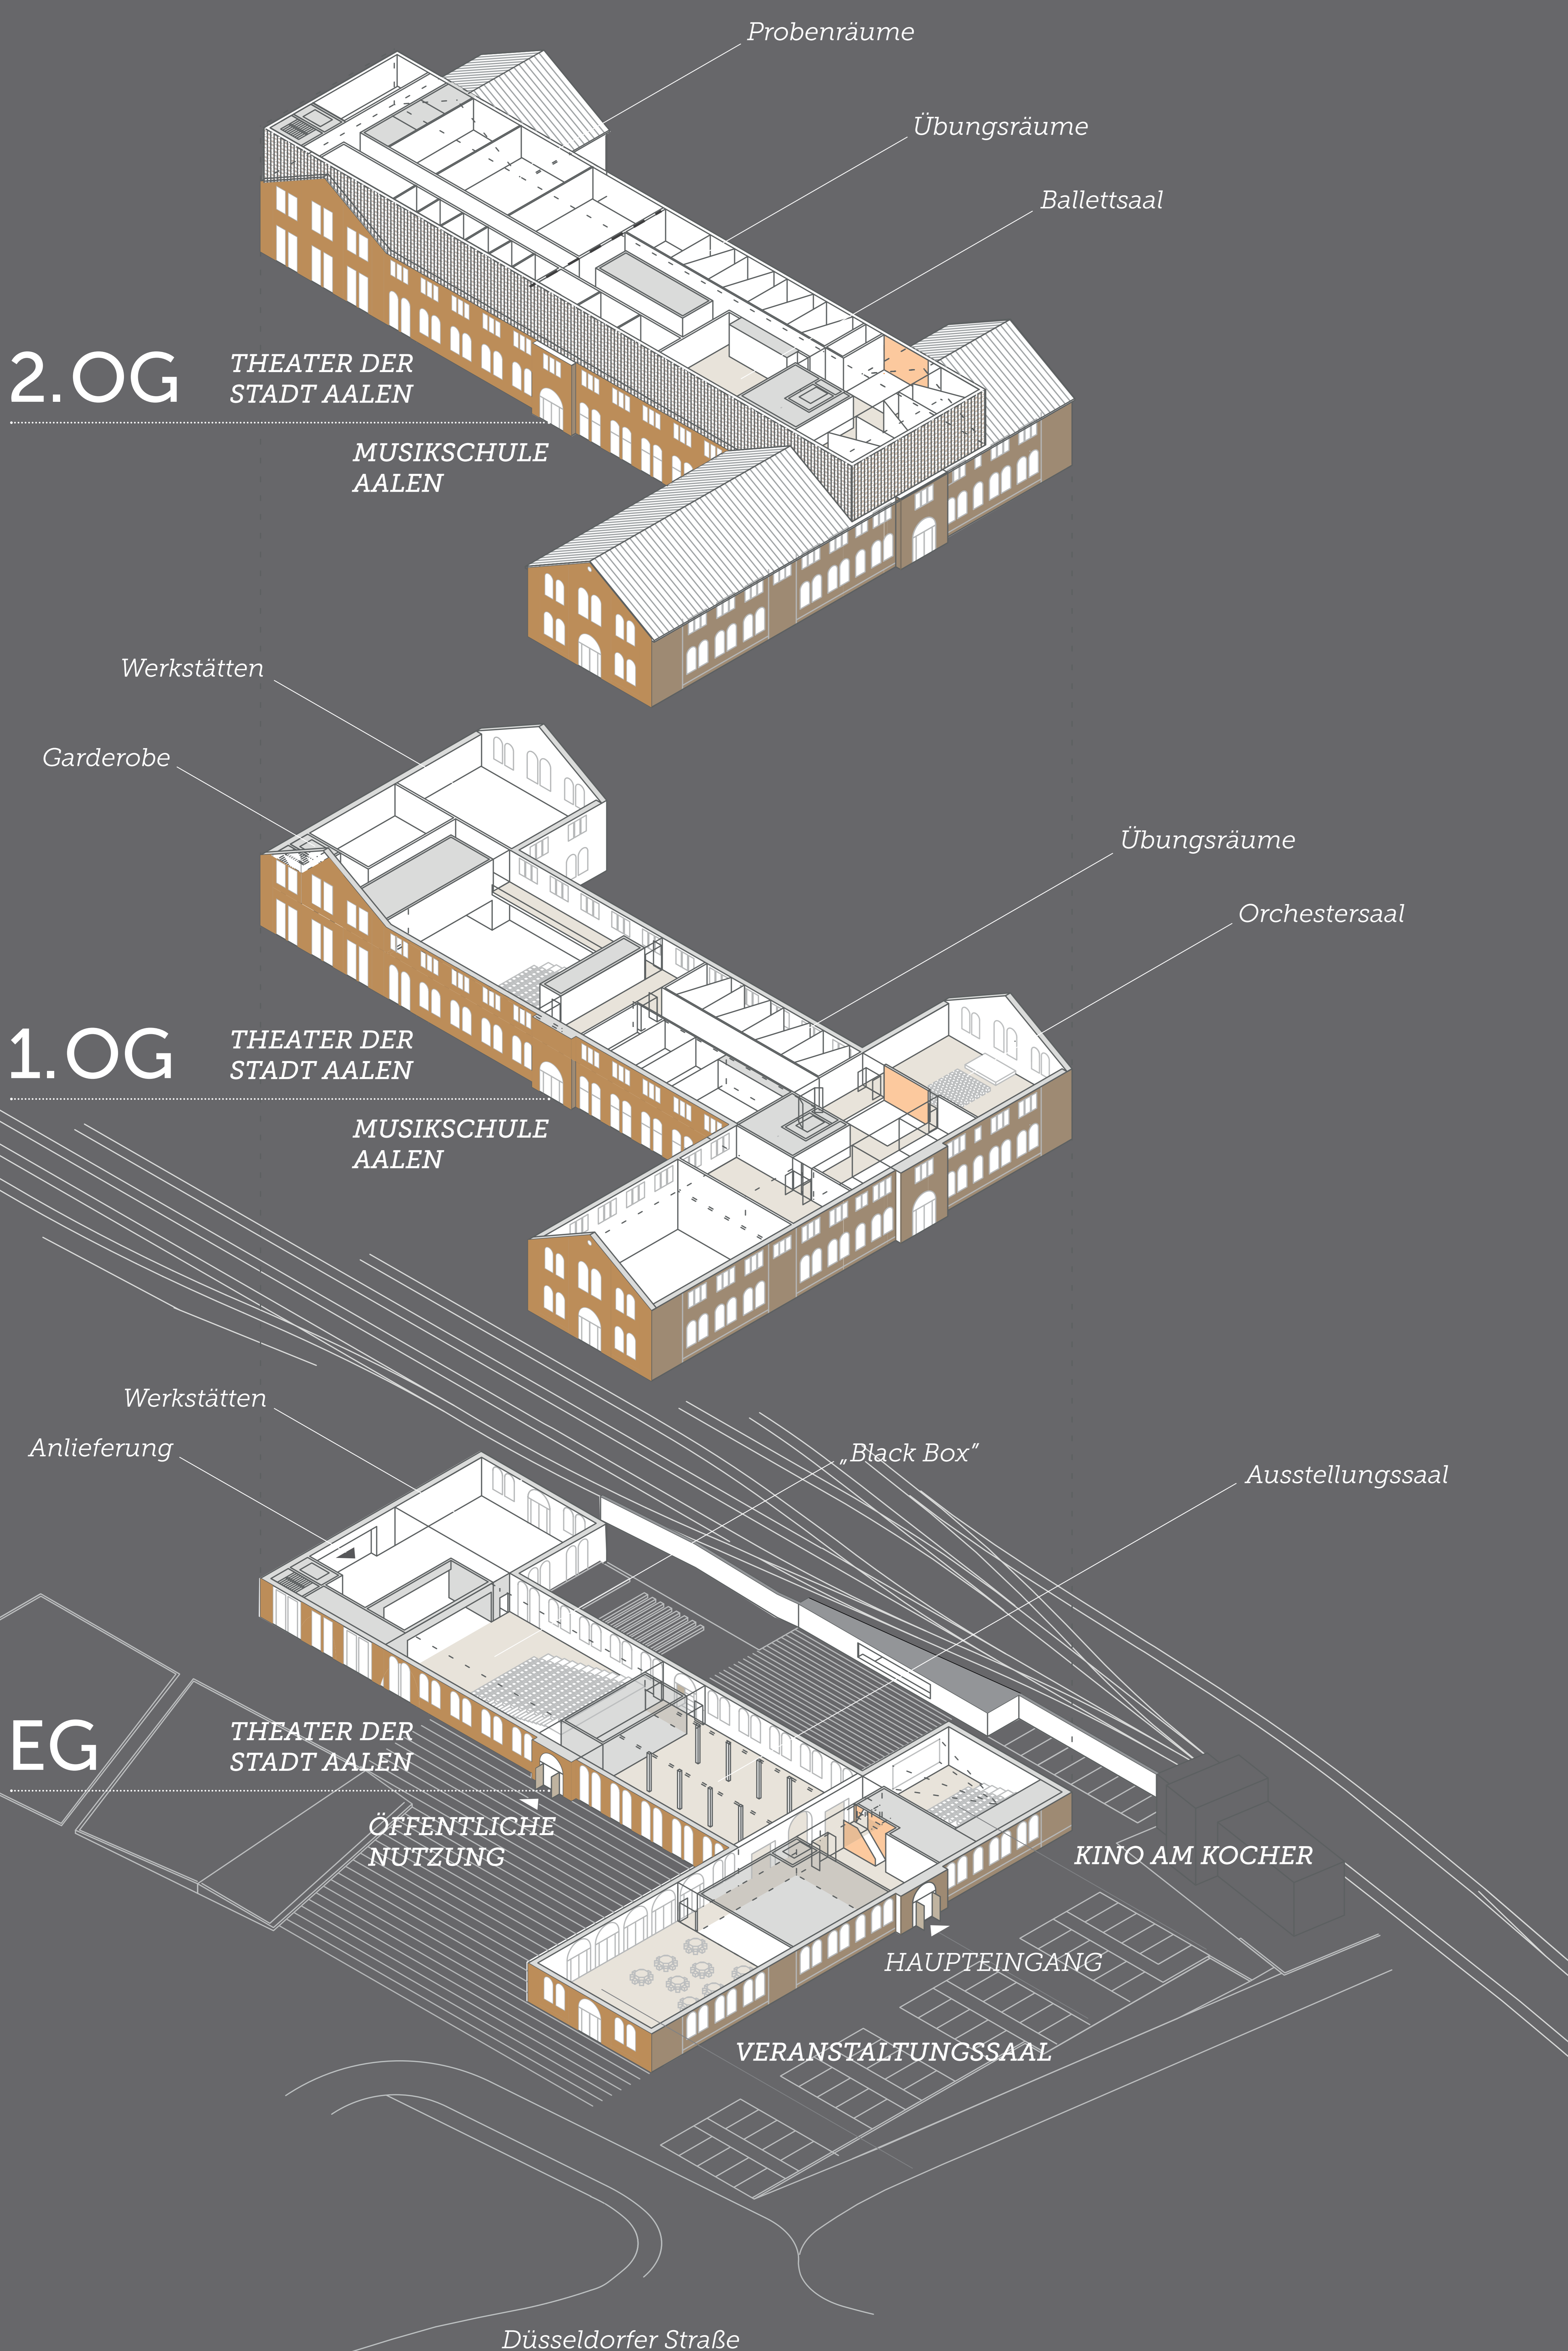

Der Kulturbahnhof

April 2015	September	15. Dezember 2016	Februar 2017	Mai	März 2017	26. Oktober	September 2020	2. Oktober
----------------------	-----------	-----------------------------	------------------------	-----	---------------------	-------------	--------------------------	------------

KUBAA

KulturBahnhof
Aalen

Standort

Ehemaliges Bahnbetriebsgebäude im Nordwesten des Stadtovals

Nutzung

Musikschule Aalen

1.300 m² Nutzfläche

Theater der Stadt Aalen